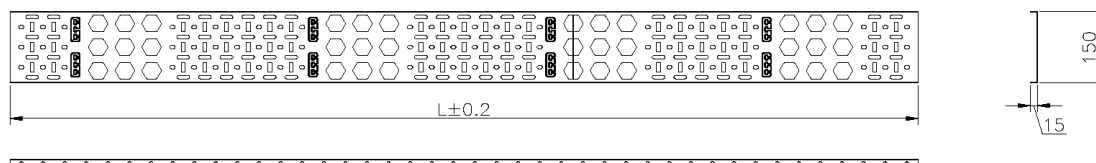

Caractéristiques du produit

Élément	Valeur
hauteur	47u
largeur	150 mm
perforation de montage dans le sol	oui
matériau	acier
couleur	gris
numéro RAL	9002

Chemin de câbles amélioré Environ (2) 150 mm de large - 47U - gris blanc

Référence du produit: 541-150-47-GW

excel
without compromise.

Dessin de produit

Informations concernant les références produits

Référence du produit	Description
541-150-20-BK	Chemin de câbles amélioré Environ (2) 150 mm de large - 20U - noir
541-150-24-BK	Chemin de câbles amélioré Environ (2) 150 mm de large - 24U - noir
541-150-24-GW	Chemin de câbles amélioré Environ (2) 150 mm de large - 24U - gris blanc
541-150-29-BK	Chemin de câbles amélioré Environ (2) 150 mm de large - 29U - noir
541-150-29-GW	Chemin de câbles amélioré Environ (2) 150 mm de large - 29U - gris blanc
541-150-32-BK	Chemin de câbles amélioré Environ (2) 150 mm de large - 32U - noir
541-150-32-GW	Chemin de câbles amélioré Environ (2) 150 mm de large - 32U - gris blanc
541-150-38-BK	Chemin de câbles amélioré Environ (2) 150 mm de large - 38U - noir
541-150-47-BK	Chemin de câbles amélioré Environ (2) 150 mm de large - 47U - noir
541-150-47-GW	Chemin de câbles amélioré Environ (2) 150 mm de large - 47U - gris blanc