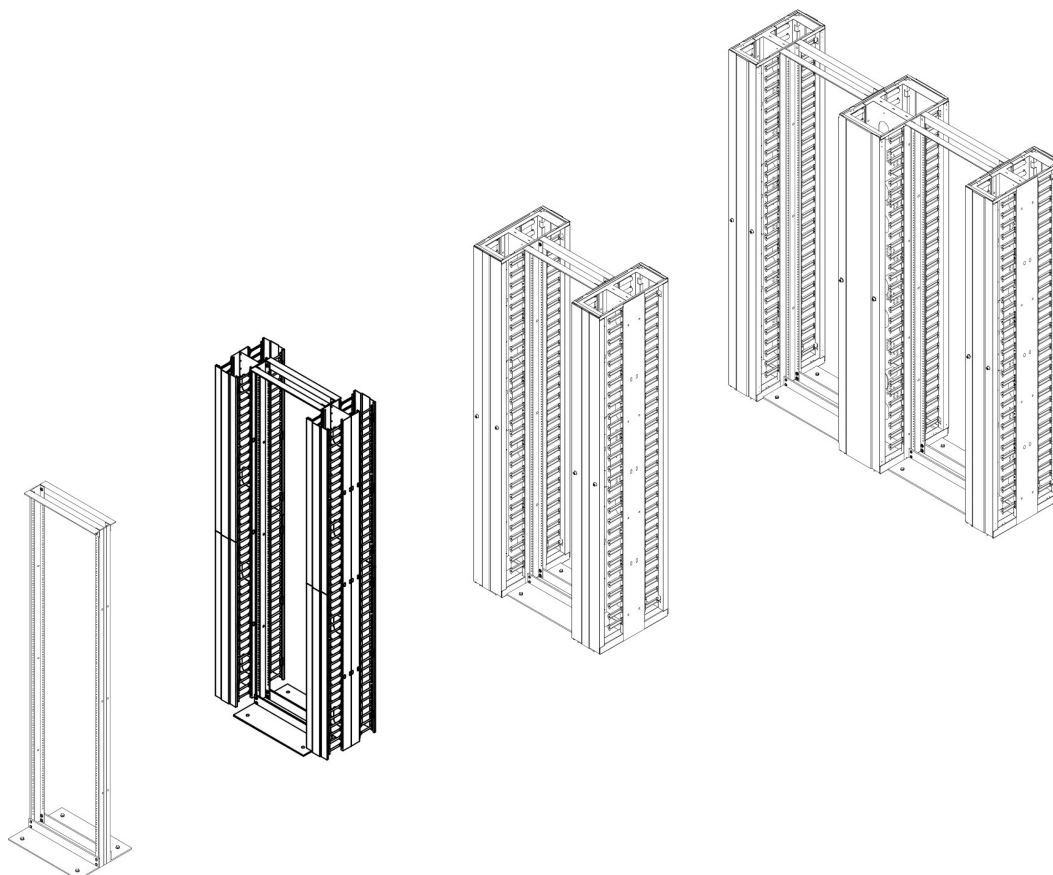

Especificaciones suplementarias

Características	Valores
Especificaciones de la norma	Cumple los requisitos de DIN 41494
Suministro	En paquete plano
Marcos U	Cant.: 2
Bases	Cant.: 2
Travesaño superior	Cant.: 2
Planta del rack	514 mm de ancho x 395 mm de fondo

Dibujos de productos