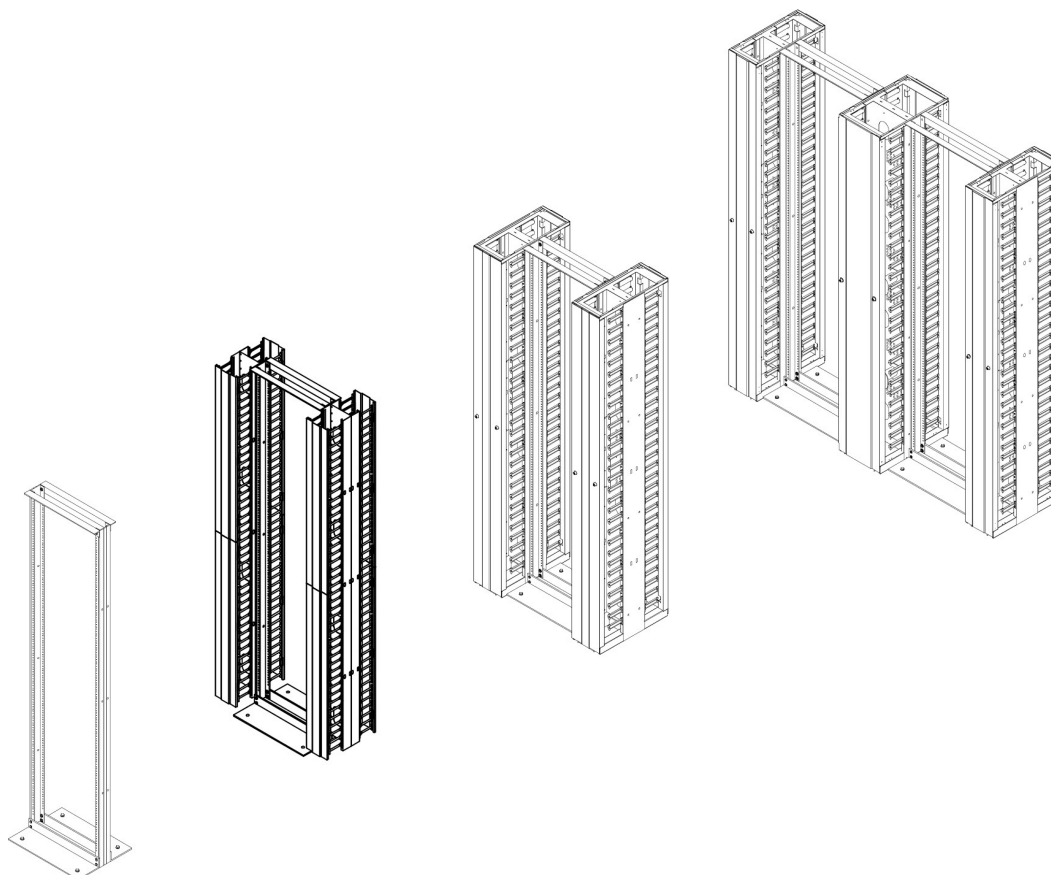

Especificaciones suplementarias

Características	Valores
Especificaciones de la norma	Cumple los requisitos de DIN 41494
Suministro	En paquete plano
Marcos U	Cant.: 2
Bases	Cant.: 2
Travesaño superior	Cant.: 2
Planta del rack	514 mm de ancho x 395 mm de fondo

Dibujos de productos