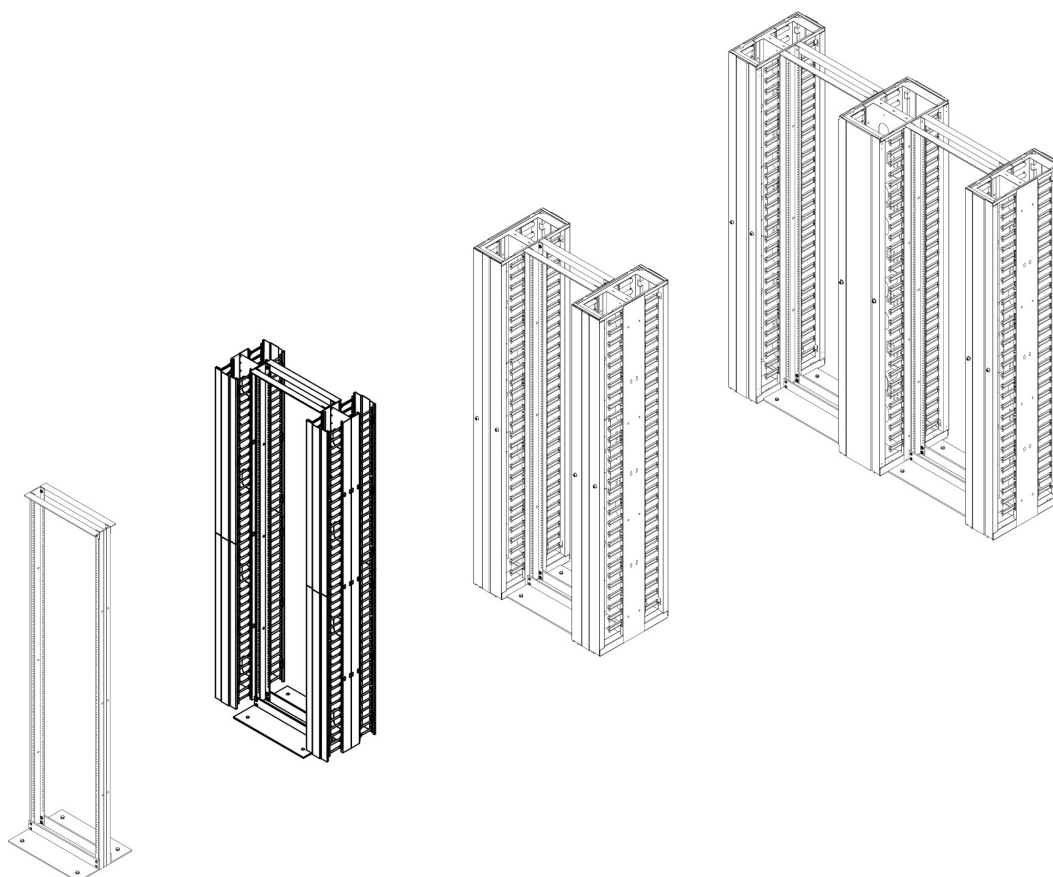

Spécifications supplémentaires

Caractéristiques	Valeurs
Spécification de la norme	conforme à la norme DIN 41494
Fourni	En kit
U des montants	2 pièces
Plaques du socle	2 pièces
Traverses supérieures	2 pièces
Encombrement de la baie	514 mm de large x 395 mm de profondeur

Dessins de produits