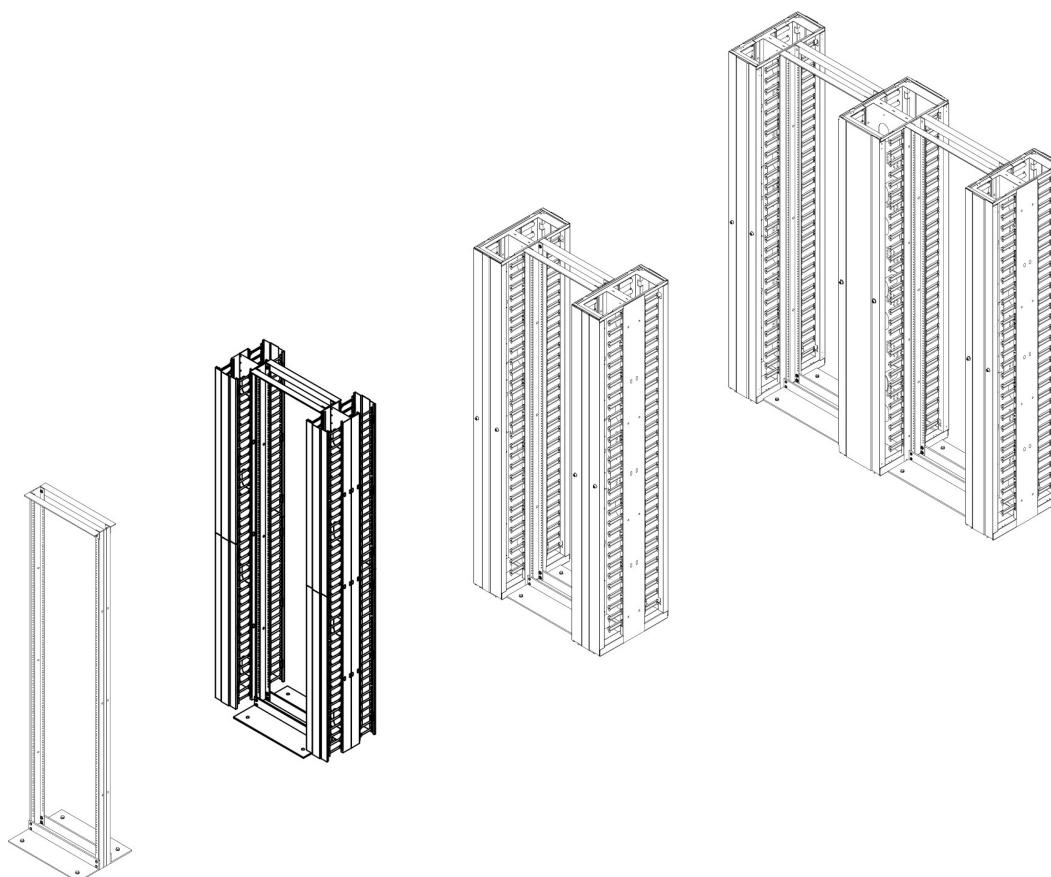

Rack Aperto a 2 Colonne Environ OR da 42U Profilo 75 mm

Codice articolo: 541-742

excel
without compromise.

Specifiche aggiuntive

Caratteristiche	Valori
Specifiche standard	Conforme DIN 41494
Fornitura	Da assemblare
Cornice a U	2 pezzi
Piastre di base	2 pezzi
Elemento incrociato superiore	2 pezzi
Pianta del rack	514 mm di larghezza x 395 mm di profondità

Disegni prodotto