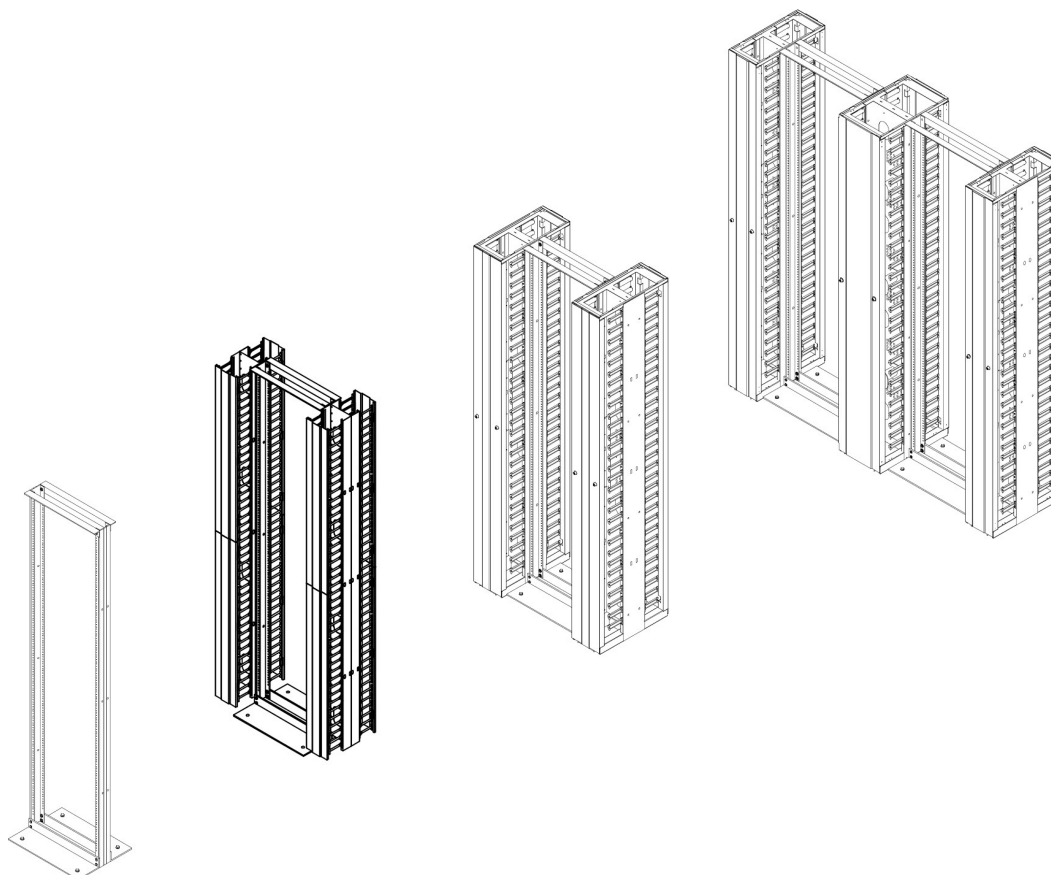

Rack Aperto a 2 Colonne Environ OR da 42U Profilo 75 mm

Codice articolo: 541-742

excel
without compromise.

Specifiche aggiuntive

Caratteristiche	Valori
Specifiche standard	Conforme DIN 41494
Fornitura	Da assemblare
Cornice a U	2 pezzi
Piastre di base	2 pezzi
Elemento incrociato superiore	2 pezzi
Pianta del rack	514 mm di larghezza x 395 mm di profondità

Disegni prodotto