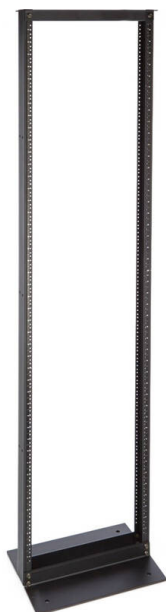

Rack Aperto a 2 Colonne Environ OR da 42U Profilo 75 mm

Codice articolo: 541-742

excel
without compromise.

- ✕ Disponibile in diverse altezze
- ✕ Fornito smontato in conformità con lo standard DIN41494
- ✕ Viti di fissaggio e istruzioni di installazione incluse
- ✕ Profili da 19" contrassegnati con l'altezza U
- ✕ Fori filettati M6 conduttivi preinstallati per un'installazione rapida e semplice dell'attrezzatura

Panoramica del Prodotto

La serie di rack aperti Environ OR è progettata per il montaggio di pannelli di patch e apparecchiature di rete in ambienti sicuri o in luoghi in cui lo spazio non consente l'utilizzo di un rack standard.

Ogni struttura è realizzata in alluminio rigido e supportata da robusti traverse superiori e inferiori che consentono un carico statico fino a 1500 kg.

Specifiche di Prodotto

Caratteristica	Valore
Larghezza	514 mm
Altezza	2013 mm
Profondità	395 mm
Numero di unità rack	42
Materiale	Alluminio
Tipo di superficie	Verniciatura a polveri
Colore	Nero
Numero RAL	9005
Carico max.	1500 kg

Rack Aperto a 2 Colonne Environ OR da 42U Profilo 75 mm

Codice articolo: 541-742

excel
without compromise.

Specifiche aggiuntive

Caratteristiche	Valori
Specifiche standard	Conforme DIN 41494
Fornitura	Da assemblare
Cornice a U	2 pezzi
Piastre di base	2 pezzi
Elemento incrociato superiore	2 pezzi
Pianta del rack	514 mm di larghezza x 395 mm di profondità