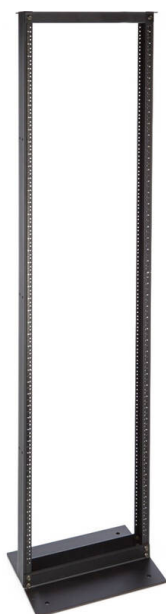

Rack Aperto a 2 Colonne Environ OR da 42U Profilo 75 mm

Codice articolo: 541-742

excel
without compromise.

- ✕ Disponibile in diverse altezze
- ✕ Fornito smontato in conformità con lo standard DIN41494
- ✕ Viti di fissaggio e istruzioni di installazione incluse
- ✕ Profili da 19" contrassegnati con l'altezza U
- ✕ Fori filettati M6 conduttivi preinstallati per un'installazione rapida e semplice dell'attrezzatura

Panoramica del Prodotto

La serie di rack aperti Environ OR è progettata per il montaggio di pannelli di patch e apparecchiature di rete in ambienti sicuri o in luoghi in cui lo spazio non consente l'utilizzo di un rack standard.

Ogni struttura è realizzata in alluminio rigido e supportata da robusti traverse superiori e inferiori che consentono un carico statico fino a 1500 kg.

Specifiche di Prodotto

Caratteristica	Valore
Larghezza	514 mm
Altezza	2013 mm
Profondità	395 mm
Numero di unità rack	42
Materiale	Alluminio
Tipo di superficie	Verniciatura a polveri
Colore	Nero
Numero RAL	9005
Carico max.	1500 kg

Rack Aperto a 2 Colonne Environ OR da 42U Profilo 75 mm

Codice articolo: 541-742

excel
without compromise.

Specifiche aggiuntive

Caratteristiche	Valori
Specifiche standard	Conforme DIN 41494
Fornitura	Da assemblare
Cornice a U	2 pezzi
Piastre di base	2 pezzi
Elemento incrociato superiore	2 pezzi
Pianta del rack	514 mm di larghezza x 395 mm di profondità