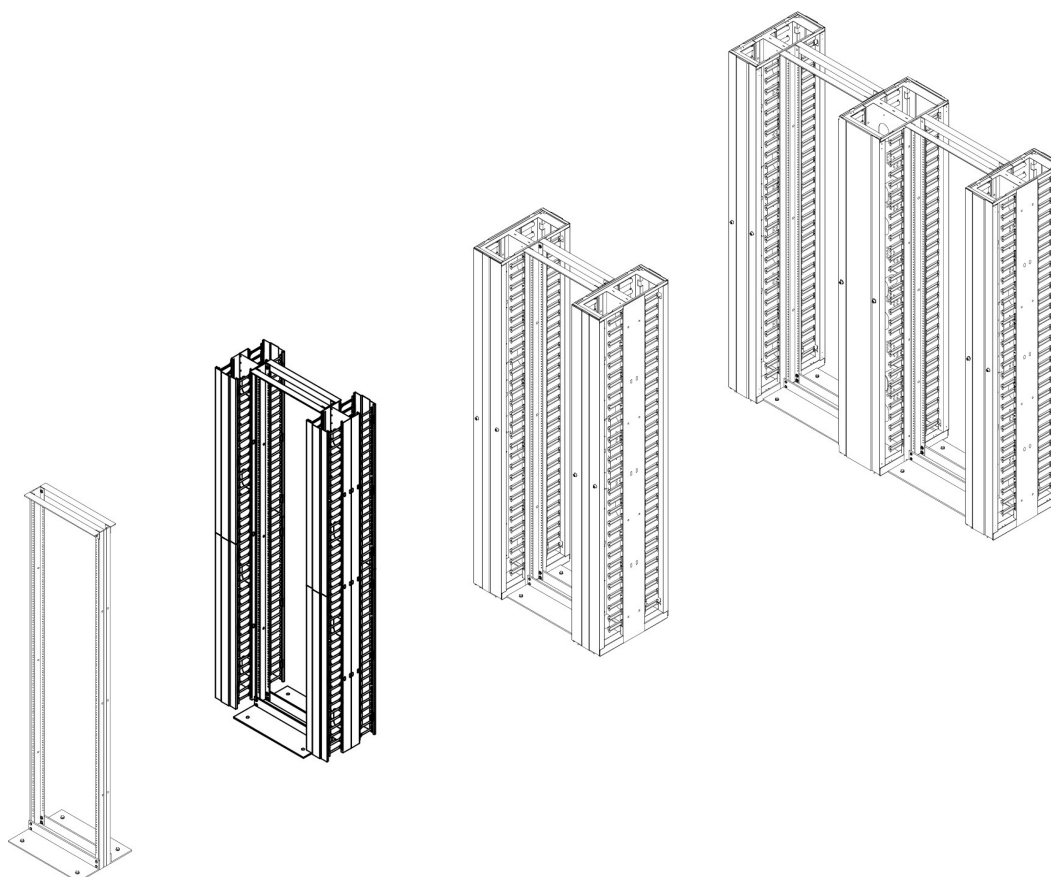

Especificaciones suplementarias

Características	Valores
Especificaciones de la norma	Cumple los requisitos de DIN 41494
Suministro	En paquete plano
Marcos U	Cant.: 2
Bases	Cant.: 2
Travesaño superior	Cant.: 2
Planta del rack	514 mm de ancho x 395 mm de fondo

Dibujos de productos