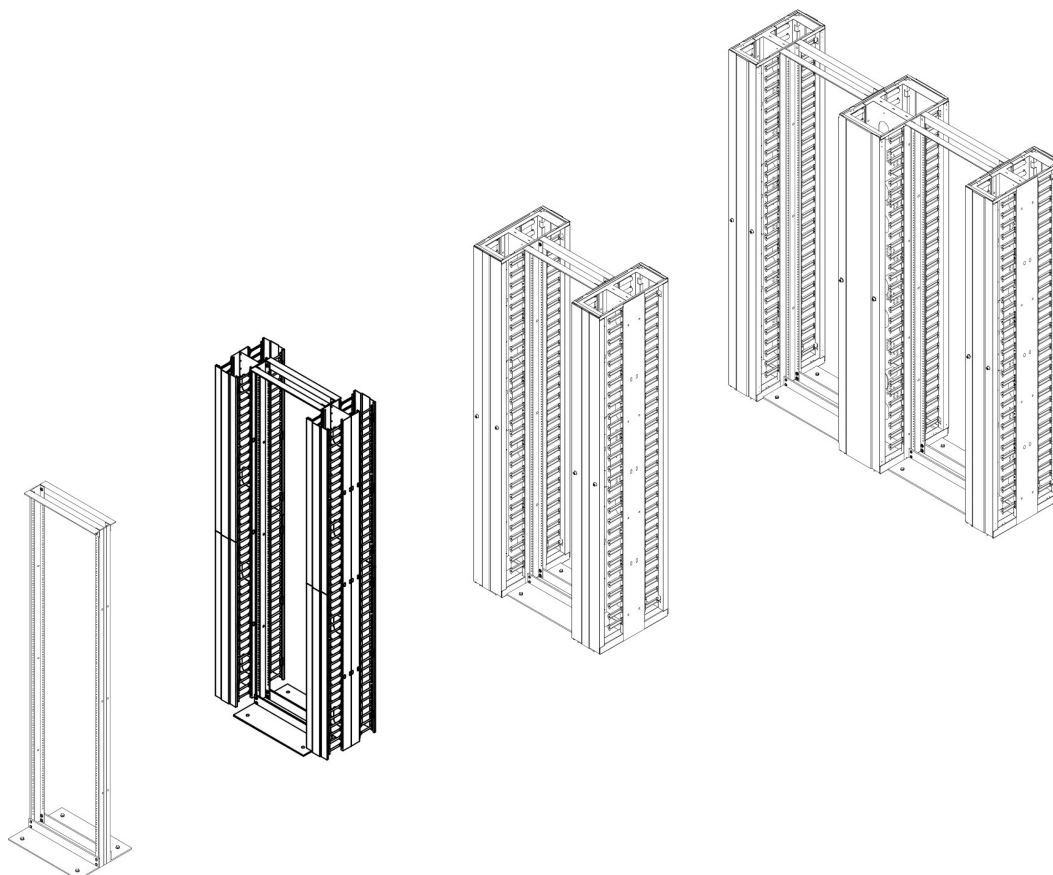

Rack Aperto a 2 Colonne Environ OR da 48U Profilo 75 mm

Codice articolo: 541-745

excel
without compromise.

Specifiche aggiuntive

Caratteristiche	Valori
Specifiche standard	Conforme DIN 41494
Fornitura	Da assemblare
Cornice a U	2 pezzi
Piastre di base	2 pezzi
Elemento incrociato superiore	2 pezzi
Pianta del rack	514 mm di larghezza x 395 mm di profondità

Disegni prodotto