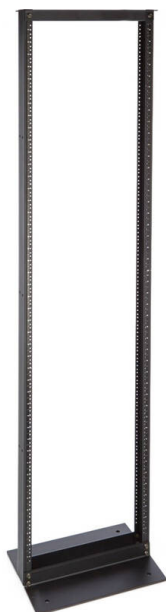

Rack Aperto a 2 Colonne Environ OR da 48U Profilo 75 mm

Codice articolo: 541-745

excel
without compromise.

- ✕ Disponibile in diverse altezze
- ✕ Fornito smontato in conformità con lo standard DIN41494
- ✕ Viti di fissaggio e istruzioni di installazione incluse
- ✕ Profili da 19" contrassegnati con l'altezza U
- ✕ Fori filettati M6 conduttivi preinstallati per un'installazione rapida e semplice dell'attrezzatura

Panoramica del Prodotto

La serie di rack aperti Environ OR è progettata per il montaggio di pannelli di patch e apparecchiature di rete in ambienti sicuri o in luoghi in cui lo spazio non consente l'utilizzo di un rack standard.

Ogni struttura è realizzata in alluminio rigido e supportata da robusti traverse superiori e inferiori che consentono un carico statico fino a 1500 kg.

Specifiche di Prodotto

Caratteristica	Valore
Larghezza	514 mm
Altezza	2280 mm
Profondità	395 mm
Numero di unità rack	48
Materiale	Alluminio
Tipo di superficie	Verniciatura a polveri
Colore	Nero
Numero RAL	9005
Carico max.	1500 kg

Rack Aperto a 2 Colonne Environ OR da 48U Profilo 75 mm

Codice articolo: 541-745

excel
without compromise.

Specifiche aggiuntive

Caratteristiche	Valori
Specifiche standard	Conforme DIN 41494
Fornitura	Da assemblare
Cornice a U	2 pezzi
Piastre di base	2 pezzi
Elemento incrociato superiore	2 pezzi
Pianta del rack	514 mm di larghezza x 395 mm di profondità