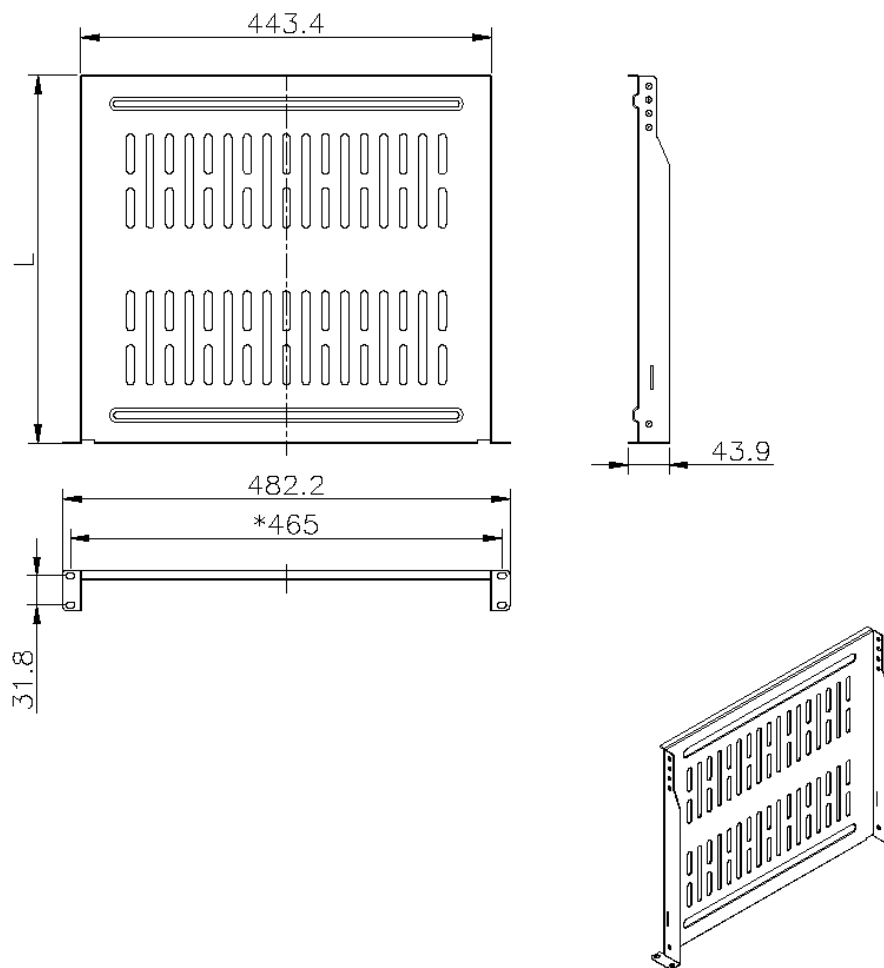

Environ Freitragendes Regalfach - 190 mm - Schwarz

Teil-Nummer: 542-020-BK

sales@excel-networking.com
excel-networking.com

Produktzeichnung

Info Teilenummer

Teil-Code	Beschreibung
542-020-BK	Environ Freitragendes Regalfach - 190 mm - Schwarz
542-020-GE	Environ Freitragendes Regalfach - 190 mm - Grau-Weiß
542-021-BK	Environ Freitragendes Regalfach - 400 mm - Schwarz
542-021-GE	Environ Freitragendes Regalfach - 400 mm - Grau-Weiß