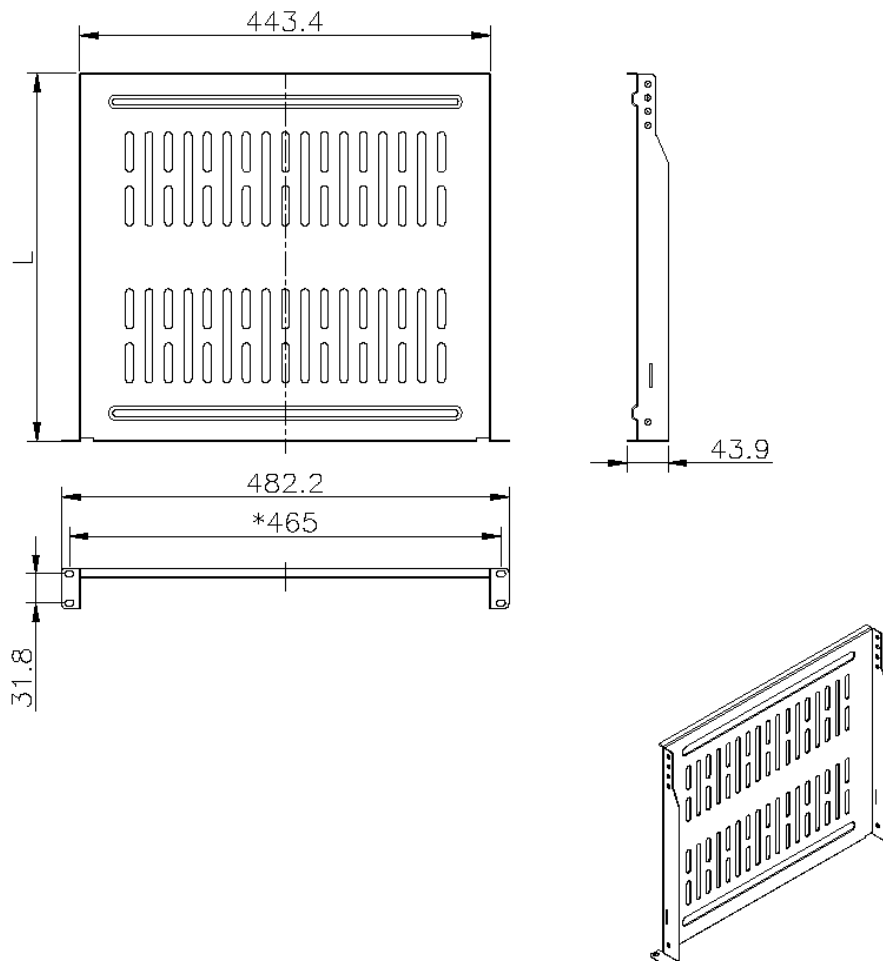

Bandejas Voladizos Environ, 190 mm Negro

Número de referencia: 542-020-BK

excel
without compromise.

✕ Varias opciones de fondo

✕ Disponible en blanco grisáceo y negro

✕ Diseño perforado

✕ Garantía de 25 años del sistema

Resumen del producto

Los estantes voladizos Environ se pueden utilizar para sostener en un rack equipos de datos activos y no activos que no permitan el montaje en rack de 19". Estos estantes se ajustan a los perfiles delanteros de 19" mediante tornillería M6 y cuentan con ventilación, por lo que el aire circula por todo el equipo.

Este estante suele instalarse en racks de pared, pero también se puede utilizar en racks de suelo. Su ajuste universal permite su uso en una amplia variedad de racks. El estante permite ajustar el equipo en situaciones en los que ya se han utilizado un juego de perfiles para el equipo existente.

Detalles del producto

Elemento	Valor
Modelo	Cantilever shelf
Anchura	475 (19")
Altura	45 (1U)
Profundidad	190 mm
Capacidad de carga máxima	10 kg
Material	Metal
Color	Negro

Dibujo del producto

Información sobre el número de referencia