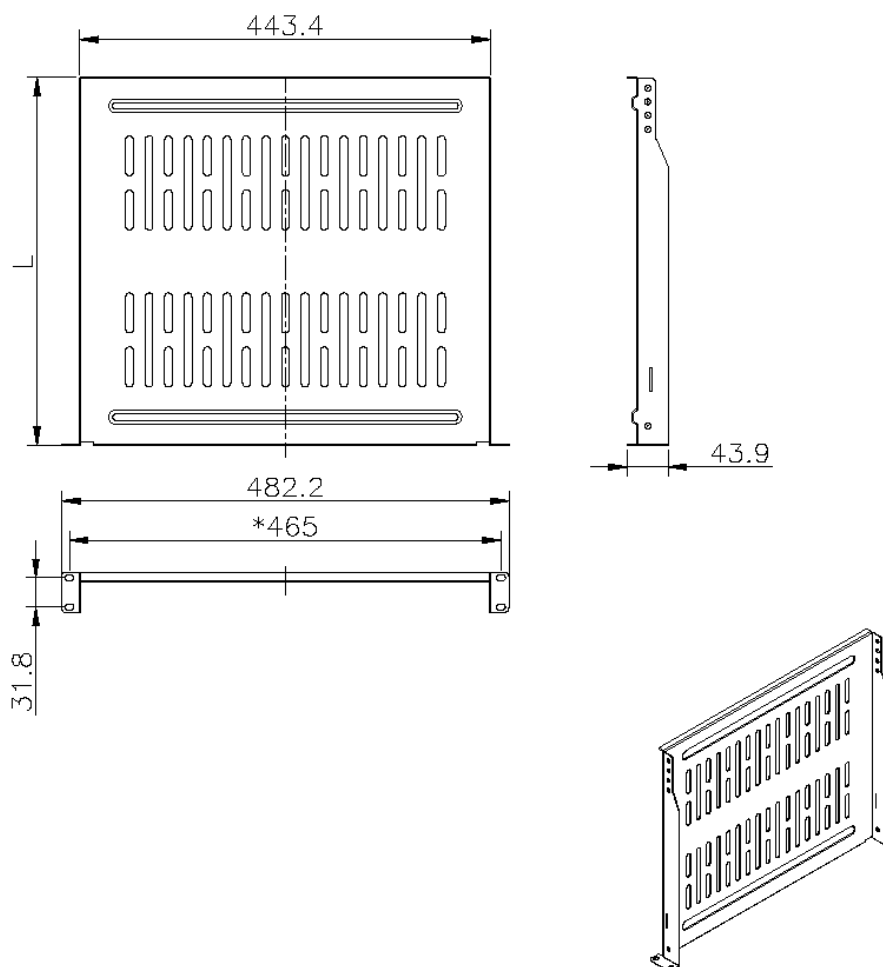

Este estante suele instalarse en racks de pared, pero también se puede utilizar en racks de suelo. Su ajuste universal permite su uso en una amplia variedad de racks. El estante permite ajustar el equipo en situaciones en las que ya se han utilizado un juego de perfiles para el equipo existente.

Detalles del producto

Bandejas Voladizos Environ, 190 mm Negro

Número de referencia: 542-020-BK

sales@excel-networking.com
excel-networking.com

Elemento	Valor
Modelo	Cantilever shelf
Anchura	475 (19")
Altura	45 (1U)
Profundidad	190 mm
Capacidad de carga máxima	10 kg
Material	Metal
Color	Negro

Bandejas Voladizos Environ, 190 mm Negro

Número de referencia: 542-020-BK

sales@excel-networking.com
excel-networking.com

Dibujo del producto

Información sobre el número de referencia

Número de referencia	Descripción
542-020-BK	Bandejas Voladizos Environ, 190 mm Negro
542-020-GE	Bandejas Voladizos Environ, 190 mm Blanco Grisáceo
542-021-BK	Bandejas Voladizos Environ, 400 mm Negro
542-021-GE	Bandejas Voladizos Environ, 400 mm Blanco Grisáceo