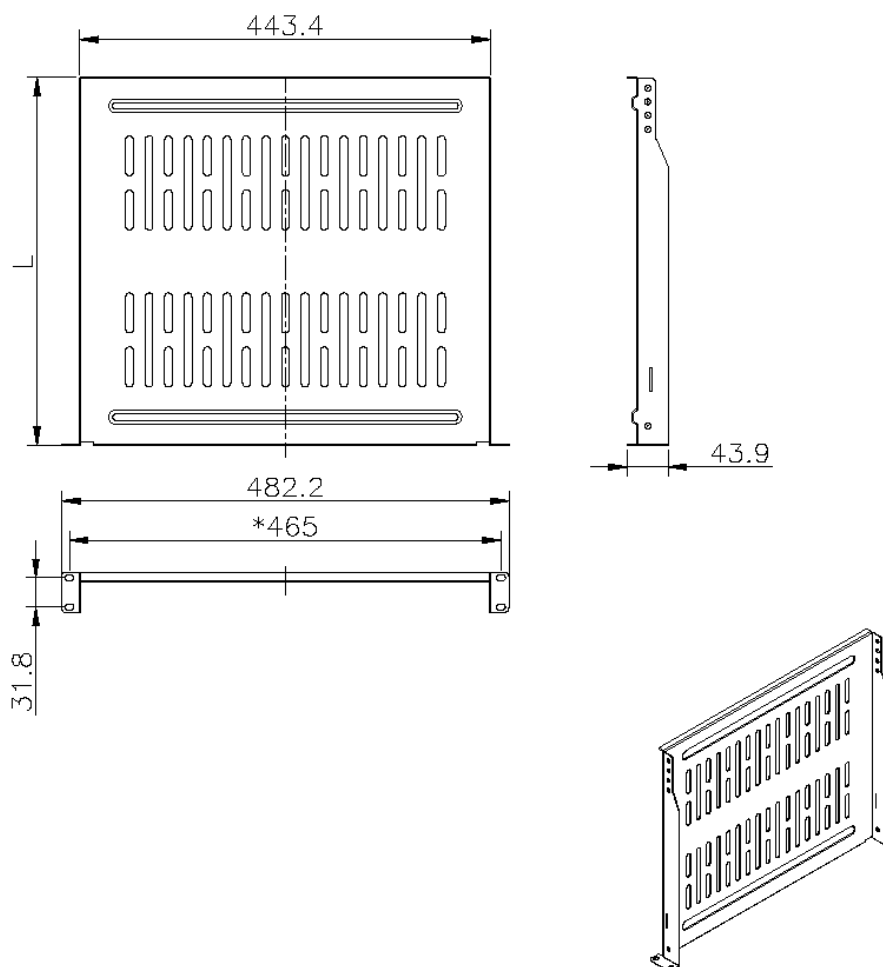

Cette étagère est généralement déployée dans les baies murales mais peut aussi être utilisée dans les baies sur pied. La fixation universelle leur permet d'être utilisées dans une vaste gamme de baies. L'étagère permet de fixer le matériel dans des cas où un jeu de montants a déjà été utilisé pour le matériel existant.

## Plateau Modem Environ, 190 mm Noir

Référence du produit: 542-020-BK

sales@excel-networking.com  
excel-networking.com

Élément	Valeur
modèle	<b>Cantilever shelf</b>
largeur	<b>475 (19")</b>
hauteur	<b>45 (1U)</b>
profondeur	<b>190 mm</b>
capacité de charge max.	<b>10 kg</b>
matériau	<b>métal</b>
couleur	<b>noir</b>

## Dessin de produit