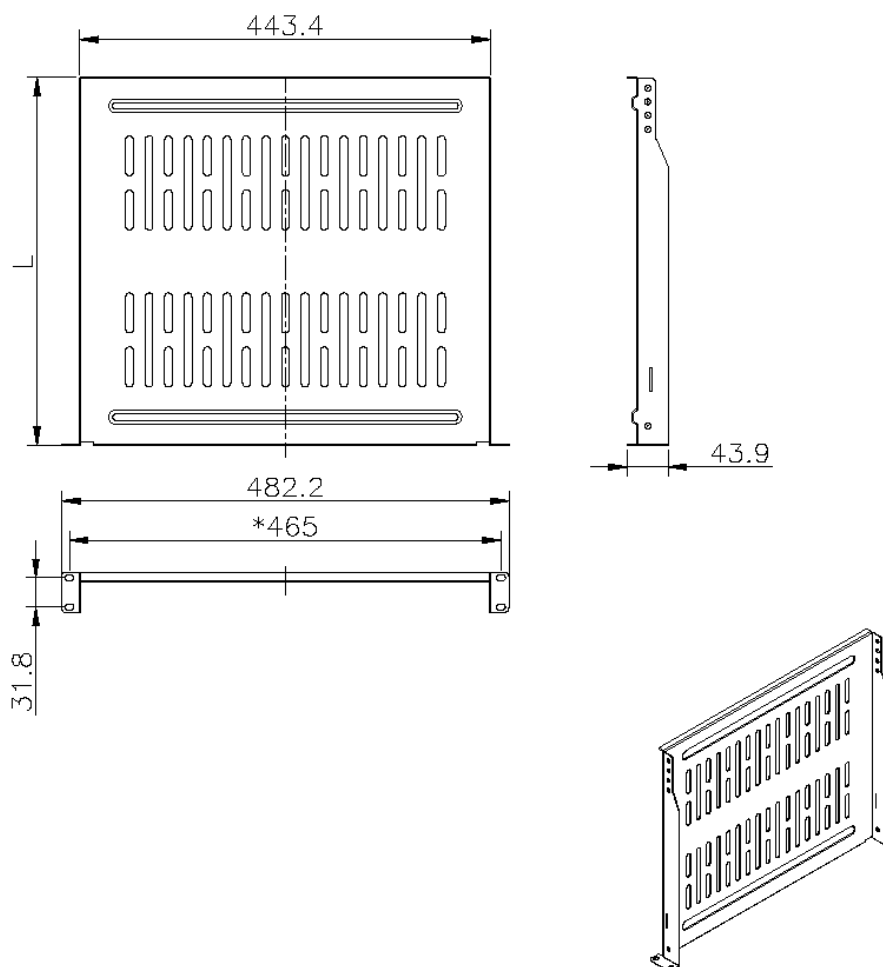

Panoramica del Prodotto

Gli scaffali Environ a sbalzo sono utilizzabili per supportare apparecchiature dati attive e non attive all'interno del rack, le quali non sono installabili su rack 19": tali scaffali sono montati su profili anteriori da 19" mediante materiale metallico M6 e sono dotati di sfiato, il che consente la circolazione dell'aria attorno all'apparecchiatura.

Specifiche di Prodotto

Mensola a Sbalzo Environ 190 mm Nero

Codice articolo: 542-020-BK

sales@excel-networking.com
excel-networking.com

Caratteristica	Valore
Tipologia	Cantilever shelf
Larghezza	475 (19")
Altezza	45 (1U)
Profondità	190 mm
Max. capacità di carico	10 kg
Materiale	Metallo
Colore	Nero

Mensola a Sbalzo Environ 190 mm Nero

Codice articolo: 542-020-BK

sales@excel-networking.com
excel-networking.com

Disegno prodotto

Tabella dei numeri di parte

Numero di parte	Descrizione
542-020-BK	Mensola a Sbalzo Environ 190 mm Nero
542-020-GE	Mensola a Sbalzo Environ 190 mm Bianco Grigio
542-021-BK	Mensola a Sbalzo Environ 400 mm Nero
542-021-GE	Mensola a Sbalzo Environ 400 mm Bianco Grigio