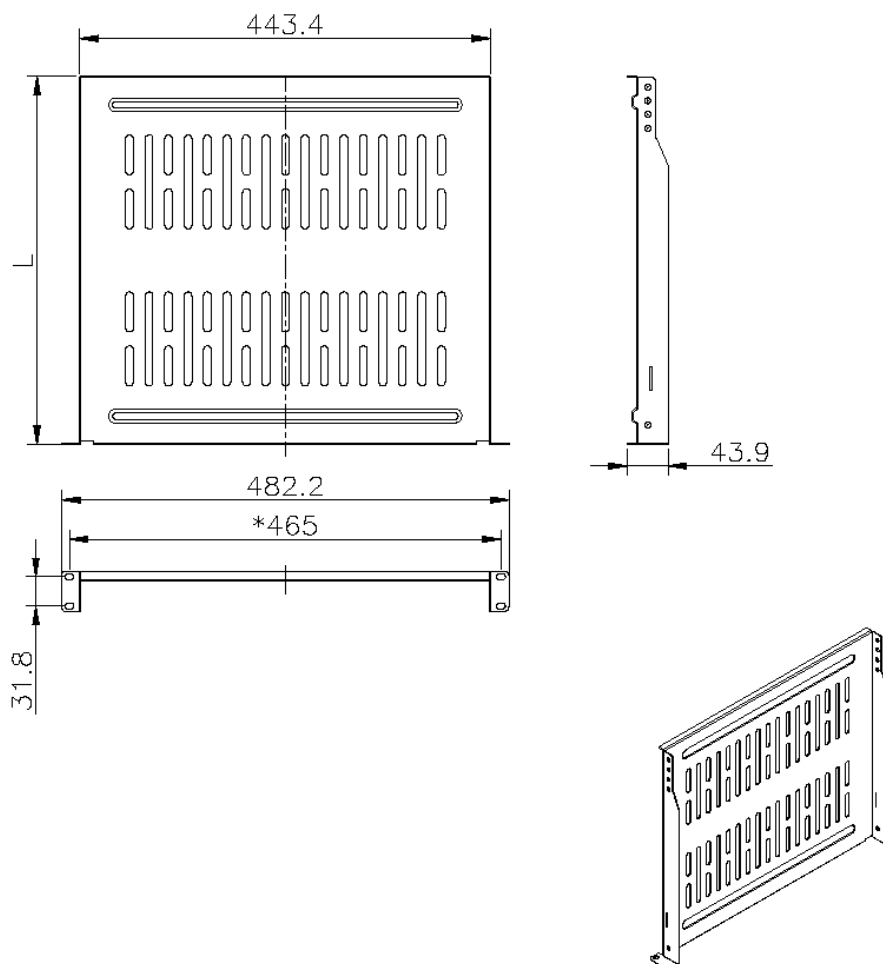

Plateau Modem Environ, 190 mm Gris Blanc

Référence du produit: 542-020-GE

excel
without compromise.

✕ Choix de profondeurs

✕ Disponible en blanc gris et noir

✕ Conception perforée

✕ Garantie système de 25ans

Présentation du produit

Les étagères en porte-à-faux Environ peuvent servir à soutenir à la fois le matériel de données actif et non actif dans la baie qui n'est pas une baie 19 po montable. Ces étagères sont fixées à l'avant des montants 19 po à l'aide de matériel M6 et sont ventilées, ce qui permet à l'air de circuler autour du matériel.

Cette étagère est généralement déployée dans les baies murales mais peut aussi être utilisée dans les baies sur pied. La fixation universelle leur permet d'être utilisées dans une vaste gamme de baies. L'étagère permet de fixer le matériel dans des cas où un jeu de montants a déjà été utilisé pour le matériel existant.

Caractéristiques du produit

Élément	Valeur
modèle	Cantilever shelf
largeur	475 (19")
hauteur	45 (1U)
profondeur	190 mm
capacité de charge max.	10 kg
matériau	métal
couleur	gris
numéro RAL	9002

Dessin de produit