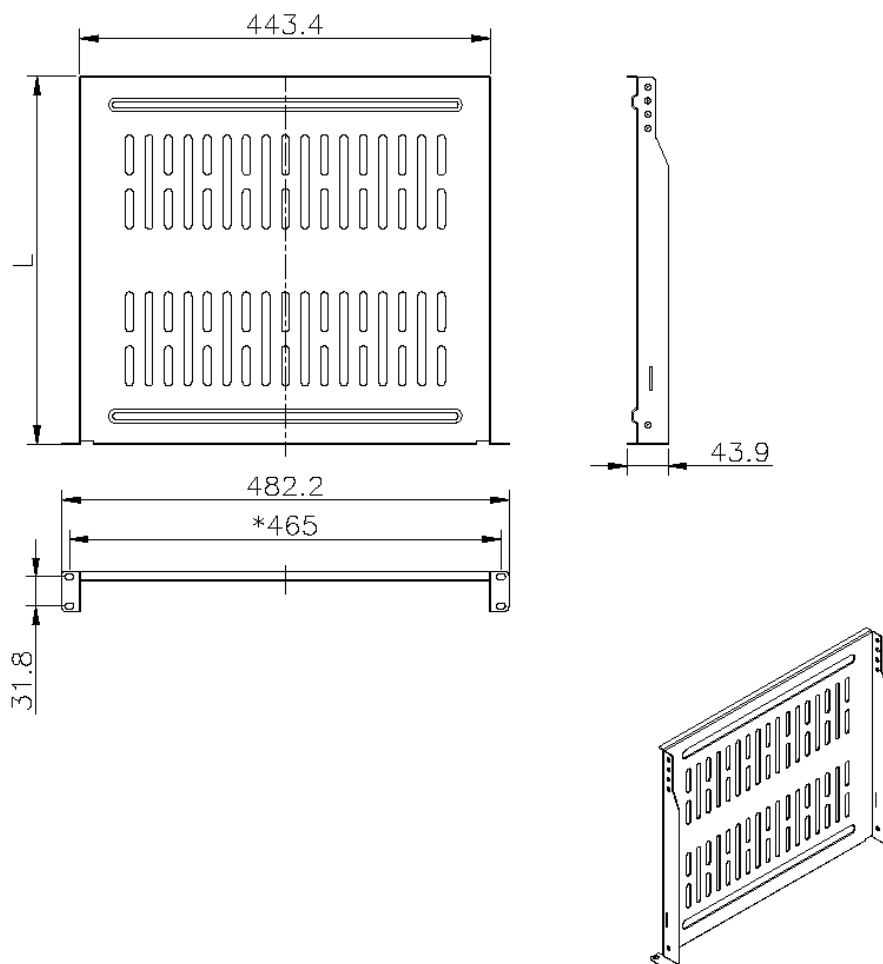

Plateau Modem Environ, 190 mm Gris Blanc

Référence du produit: 542-020-GE

Dessin de produit

Informations concernant les références produits

Référence du produit	Description
542-020-BK	Plateau Modem Environ, 190 mm Noir
542-020-GE	Plateau Modem Environ, 190 mm Gris Blanc
542-021-BK	Plateau Modem Environ, 400 mm Noir
542-021-GE	Plateau Modem Environ, 400 mm Gris Blanc

Excel est une solution d'infrastructure globale aux performances internationales de premier plan - conception, fabrication, support et livraison - sans compromis.

Contactez-nous à l'adresse sales@excel-networking.com

E&OE. Excel is a registered trade name of Mayflex Holdings Ltd.