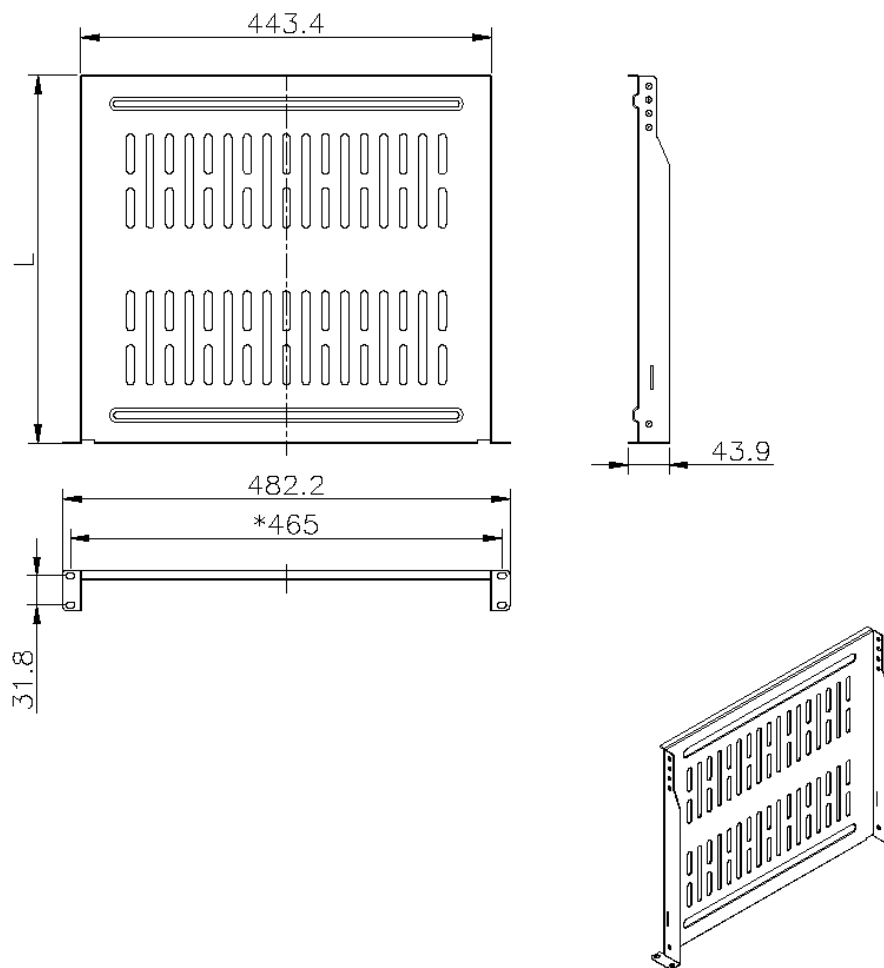

Das Regalfach kommt in der Regel in Wand-Racks zum Einsatz, kann aber auch in Standracks verwendet werden; die universelle Befestigung, ermöglicht die Nutzung für ein breites Spektrum an Racks. Das Regalfach ermöglicht eine Befestigung von Equipment, wenn für vorhandenes Equipment bereits ein Profilset genutzt wurde.

Produktdetails

Environ Freitragendes Regalfach - 400 mm - Schwarz

Teil-Nummer: 542-021-BK

sales@excel-networking.com
excel-networking.com

Artikel	Wert
Ausführung	Cantilever shelf
Breite	475 (19")
Höhe	45 (1U)
Tiefe	400 mm
Max. Belastbarkeit	10 kg
Werkstoff	Metall
Farbe	schwarz

Environ Freitragendes Regalfach - 400 mm - Schwarz

Teil-Nummer: 542-021-BK

sales@excel-networking.com
excel-networking.com

Produktzeichnung

Info Teilenummer

Teil-Code	Beschreibung
542-020-BK	Environ Freitragendes Regalfach - 190 mm - Schwarz
542-020-GE	Environ Freitragendes Regalfach - 190 mm - Grau-Weiß
542-021-BK	Environ Freitragendes Regalfach - 400 mm - Schwarz
542-021-GE	Environ Freitragendes Regalfach - 400 mm - Grau-Weiß