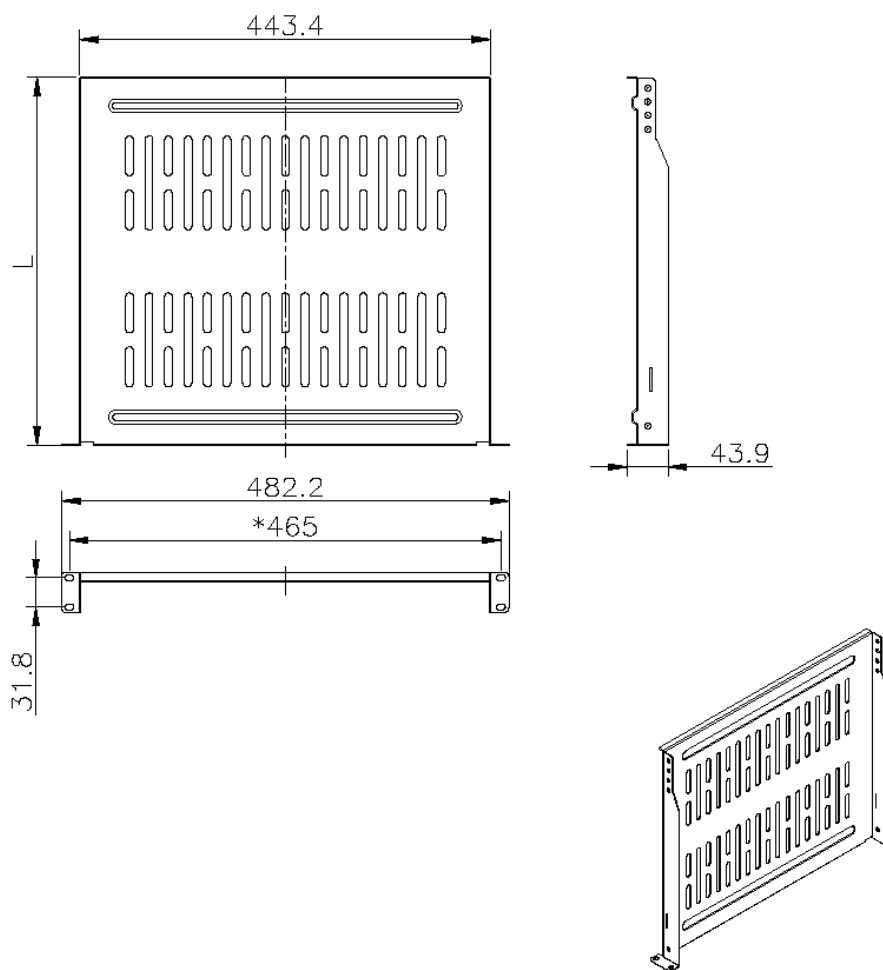

Bandejas Voladizos Environ, 400 mm Negro

Número de referencia: 542-021-BK

sales@excel-networking.com
excel-networking.com

Dibujo del producto

Información sobre el número de referencia

Número de referencia	Descripción
542-020-BK	Bandejas Voladizos Environ, 190 mm Negro
542-020-GE	Bandejas Voladizos Environ, 190 mm Blanco Grisáceo
542-021-BK	Bandejas Voladizos Environ, 400 mm Negro
542-021-GE	Bandejas Voladizos Environ, 400 mm Blanco Grisáceo