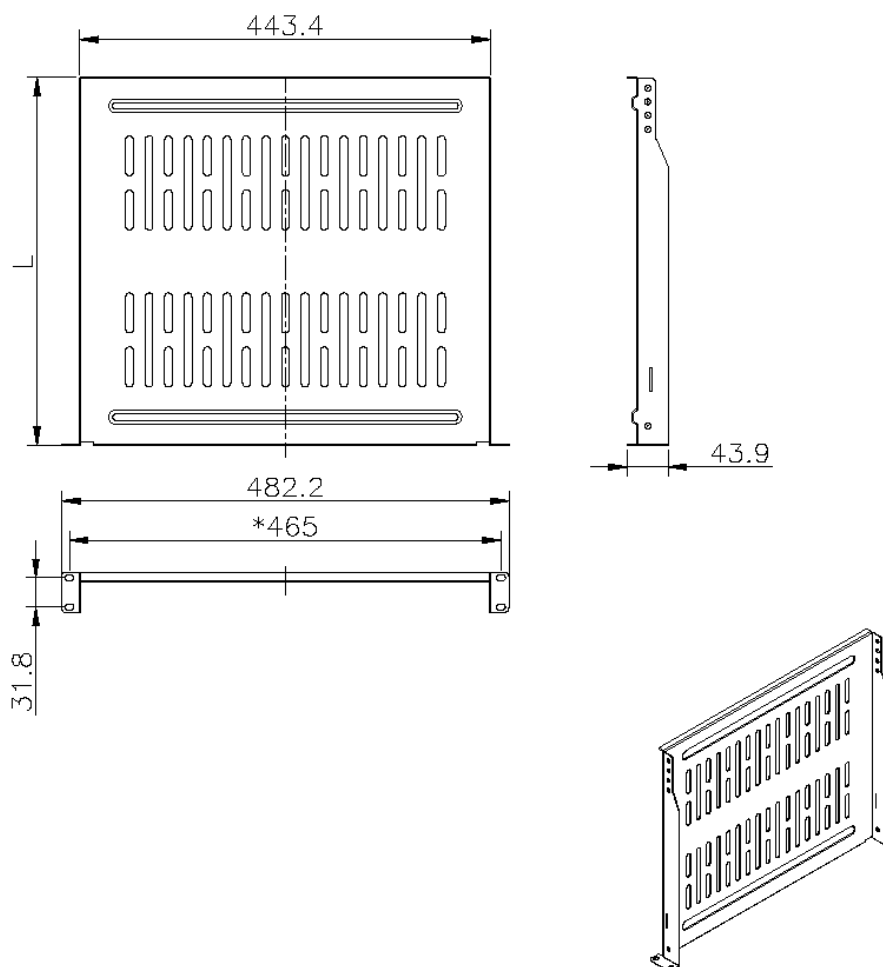

Plateau Modem Environ, 400 mm Noir

Référence du produit: 542-021-BK

sales@excel-networking.com
excel-networking.com

Dessin de produit

Informations concernant les références produits

Référence du produit	Description
542-020-BK	Plateau Modem Environ, 190 mm Noir
542-020-GE	Plateau Modem Environ, 190 mm Gris Blanc
542-021-BK	Plateau Modem Environ, 400 mm Noir
542-021-GE	Plateau Modem Environ, 400 mm Gris Blanc