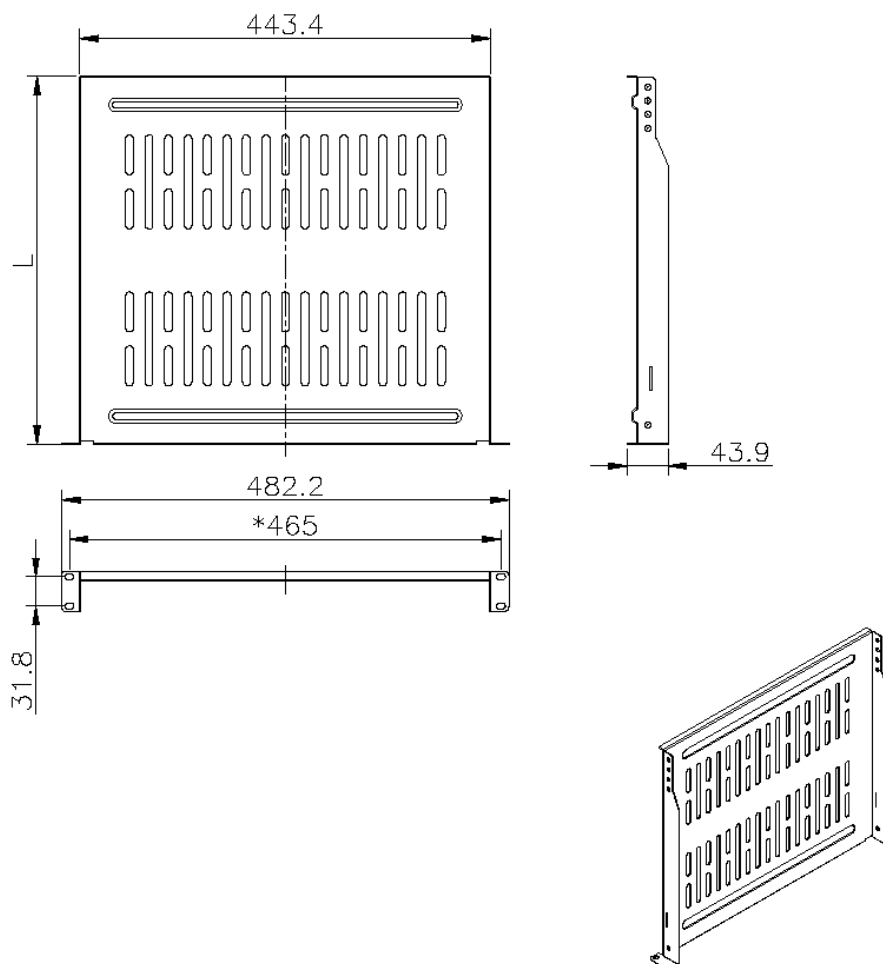

## Présentation du produit

Les étagères en porte-à-faux Environ peuvent servir à soutenir à la fois le matériel de données actif et non actif dans la baie qui n'est pas une baie 19 po montable. Ces étagères sont fixées à l'avant des montants 19 po à l'aide de matériel M6 et sont ventilées, ce qui permet à l'air de circuler autour du matériel.

Cette étagère est généralement déployée dans les baies murales mais peut aussi être utilisée dans les baies sur pied. La fixation universelle leur permet d'être utilisées dans une vaste gamme de baies. L'étagère permet de fixer le matériel dans des cas où un jeu de montants a déjà été utilisé pour le matériel existant.

## Caractéristiques du produit

Élément	Valeur
modèle	Cantilever shelf
largeur	475 (19")
hauteur	45 (1U)
profondeur	400 mm
capacité de charge max.	10 kg
matériau	métal
couleur	gris

## Dessin de produit