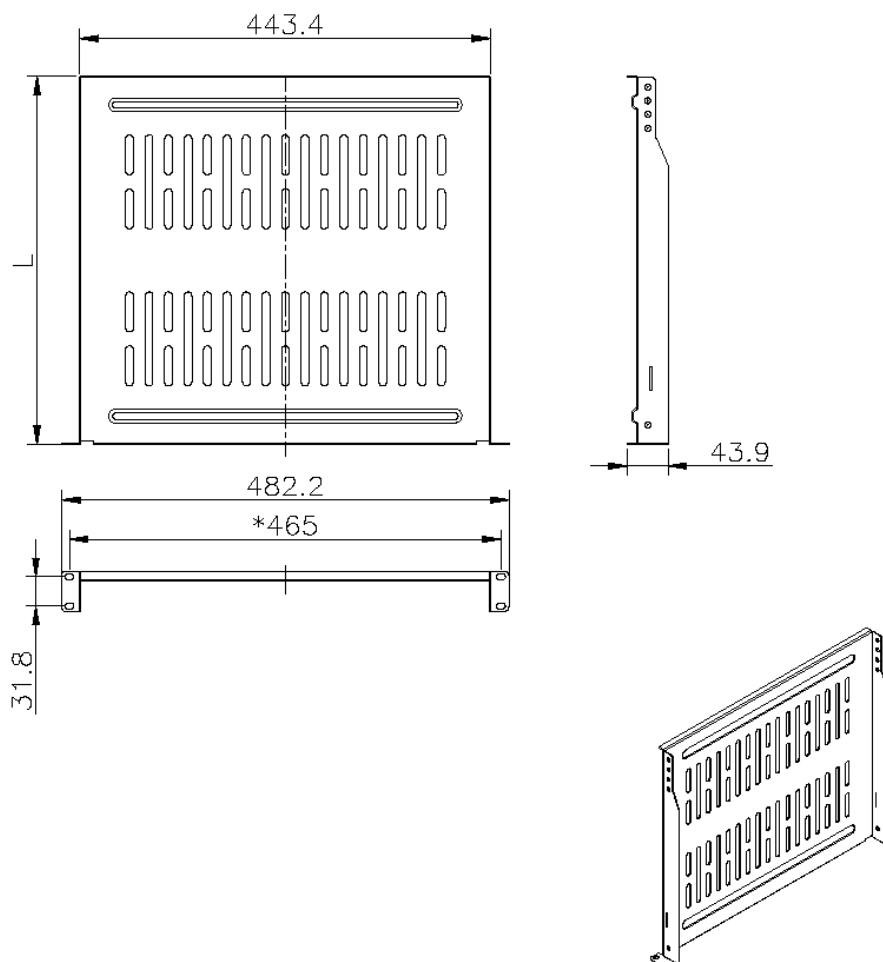

## Présentation du produit

Les étagères en porte-à-faux Environ peuvent servir à soutenir à la fois le matériel de données actif et non actif dans la baie qui n'est pas une baie 19 po montable. Ces étagères sont fixées à l'avant des montants 19 po à l'aide de matériel M6 et sont ventilées, ce qui permet à l'air de circuler autour du matériel.

Cette étagère est généralement déployée dans les baies murales mais peut aussi être utilisée dans les baies sur pied. La fixation universelle leur permet d'être utilisées dans une vaste gamme de baies. L'étagère permet de fixer le matériel dans des cas où un jeu de montants a déjà été utilisé pour le matériel existant.

## Caractéristiques du produit

Élément	Valeur
modèle	Cantilever shelf
largeur	475 (19")
hauteur	45 (1U)
profondeur	400 mm
capacité de charge max.	10 kg
matériau	métal
couleur	gris

## Dessin de produit