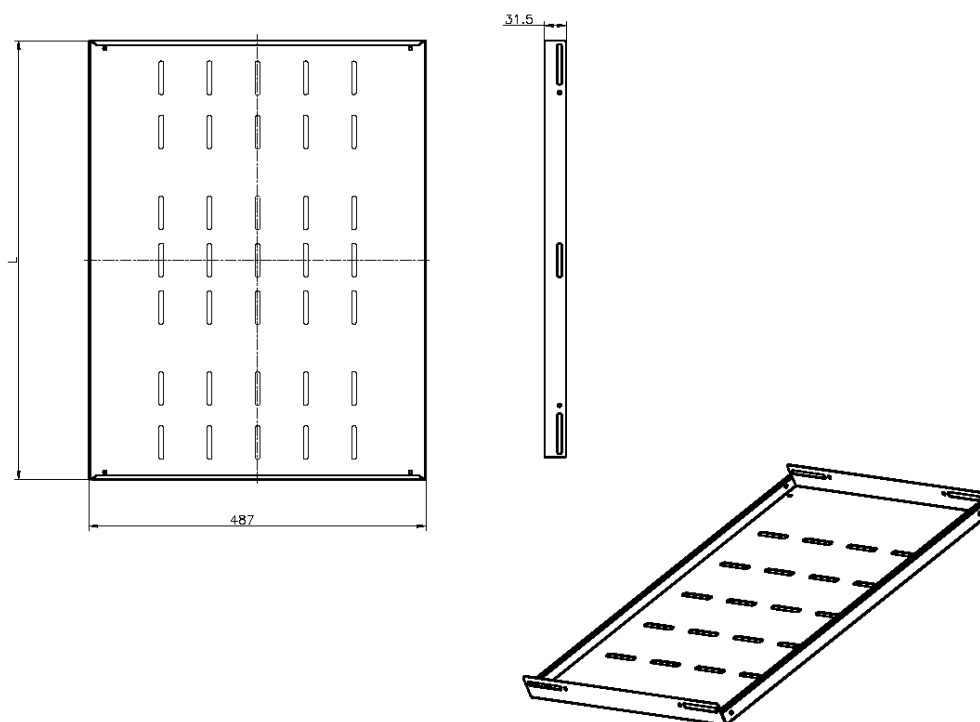

## Présentation du produit

Les étagères de baie Environ servent notamment à porter le matériel de données actif et non actif dans la baie qui n'est pas une baie 19 po montable. Les étagères peuvent aussi porter du matériel de n'importe quel secteur pour créer la solution souhaitée.

Pour les installer, il suffit de fixer à la fois les profils avant et arrière 19 po en utilisant du matériel M6. Ces étagères sont ventilées, ce qui permet à l'air de circuler autour des équipements de télécommunication.

## Caractéristiques du produit

Élément	Valeur
modèle	tablette d'étagère
largeur	19"
hauteur	1u
profondeur	350 mm
capacité de charge max.	80 kg
matériau	métal
couleur	noir
numéro RAL	9005

## Dessin de produit