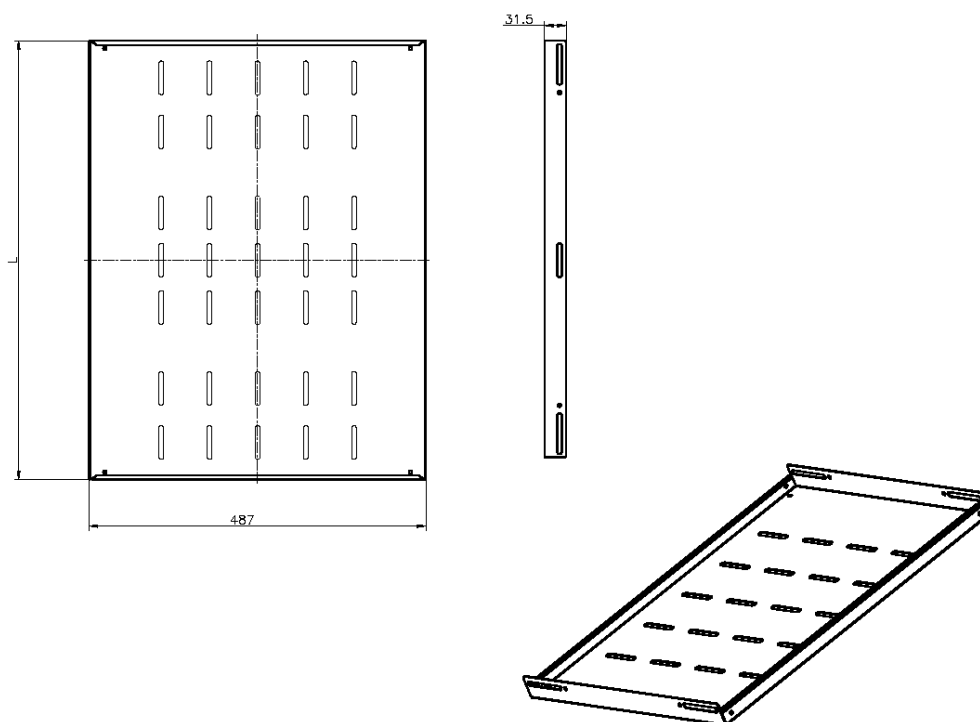

Étagères Fixes Environ, 350 mm Noir

Référence du produit: 542-022-BK

Dessin de produit

Informations concernant les références produits

Référence du produit	Description
542-022-BK	Étagères Fixes Environ, 350 mm Noir
542-022-GE	Étagères Fixes Environ, 350 mm Gris Blanc
542-023-BK	Étagères Fixes Environ, 550 mm Noir
542-023-GE	Étagères Fixes Environ, 550 mm Gris Blanc
542-024-BK	Étagères Fixes Environ, 720 mm Noir
542-024-GE	Étagères Fixes Environ, 720 mm Gris Blanc

Excel est une solution d'infrastructure globale aux performances internationales de premier plan - conception, fabrication, support et livraison - sans compromis.

Contactez-nous à l'adresse sales@excel-networking.com

E&OE. Excel is a registered trade name of Mayflex Holdings Ltd.