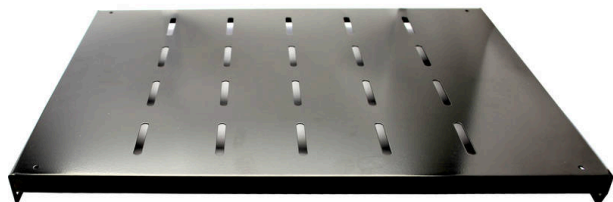

# Étagères Fixes Environ, 350 mm Noir

Référence du produit: 542-022-BK

**excel**  
without compromise.

✕ Choix de profondeurs

✕ Disponible en blanc gris et noir

✕ Conception perforée

✕ Garantie système de 25 ans

## Présentation du produit

Les étagères de baie Environ servent notamment à porter le matériel de données actif et non actif dans la baie qui n'est pas une baie 19 po montable. Les étagères peuvent aussi porter du matériel de n'importe quel secteur pour créer la solution souhaitée.

Pour les installer, il suffit de fixer à la fois les profils avant et arrière 19 po en utilisant du matériel M6. Ces étagères sont ventilées, ce qui permet à l'air de circuler autour des équipements de télécommunication.

## Caractéristiques du produit

Élément	Valeur
modèle	tablette d'étagère
largeur	19"
hauteur	1u
profondeur	350 mm
capacité de charge max.	80 kg
matériau	métal
couleur	noir
numéro RAL	9005