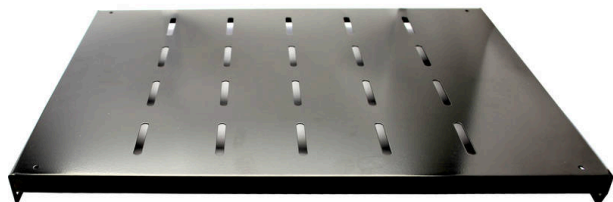

Étagères Fixes Environ, 350 mm Noir

Référence du produit: 542-022-BK

excel
without compromise.

✕ Choix de profondeurs

✕ Disponible en blanc gris et noir

✕ Conception perforée

✕ Garantie système de 25 ans

Présentation du produit

Les étagères de baie Environ servent notamment à porter le matériel de données actif et non actif dans la baie qui n'est pas une baie 19 po montable. Les étagères peuvent aussi porter du matériel de n'importe quel secteur pour créer la solution souhaitée.

Pour les installer, il suffit de fixer à la fois les profils avant et arrière 19 po en utilisant du matériel M6. Ces étagères sont ventilées, ce qui permet à l'air de circuler autour des équipements de télécommunication.

Caractéristiques du produit

| Élément | Valeur |
|-------------------------|--------------------|
| modèle | tablette d'étagère |
| largeur | 19" |
| hauteur | 1u |
| profondeur | 350 mm |
| capacité de charge max. | 80 kg |
| matériau | métal |
| couleur | noir |
| numéro RAL | 9005 |