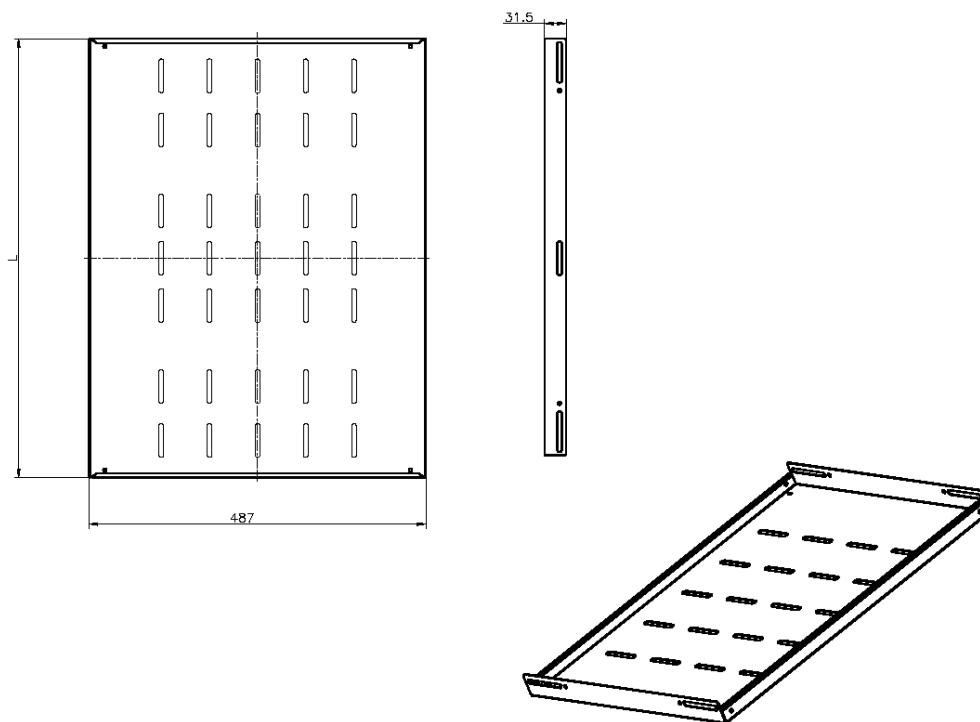

Dessin de produit

Informations concernant les références produits

Référence du produit	Description
542-022-BK	Étagères Fixes Environ, 350 mm Noir
542-022-GE	Étagères Fixes Environ, 350 mm Gris Blanc
542-023-BK	Étagères Fixes Environ, 550 mm Noir
542-023-GE	Étagères Fixes Environ, 550 mm Gris Blanc
542-024-BK	Étagères Fixes Environ, 720 mm Noir
542-024-GE	Étagères Fixes Environ, 720 mm Gris Blanc

Excel est une solution d'infrastructure globale aux performances internationales de premier plan - conception, fabrication, support et livraison - sans compromis.

Contactez-nous à l'adresse sales@excel-networking.com