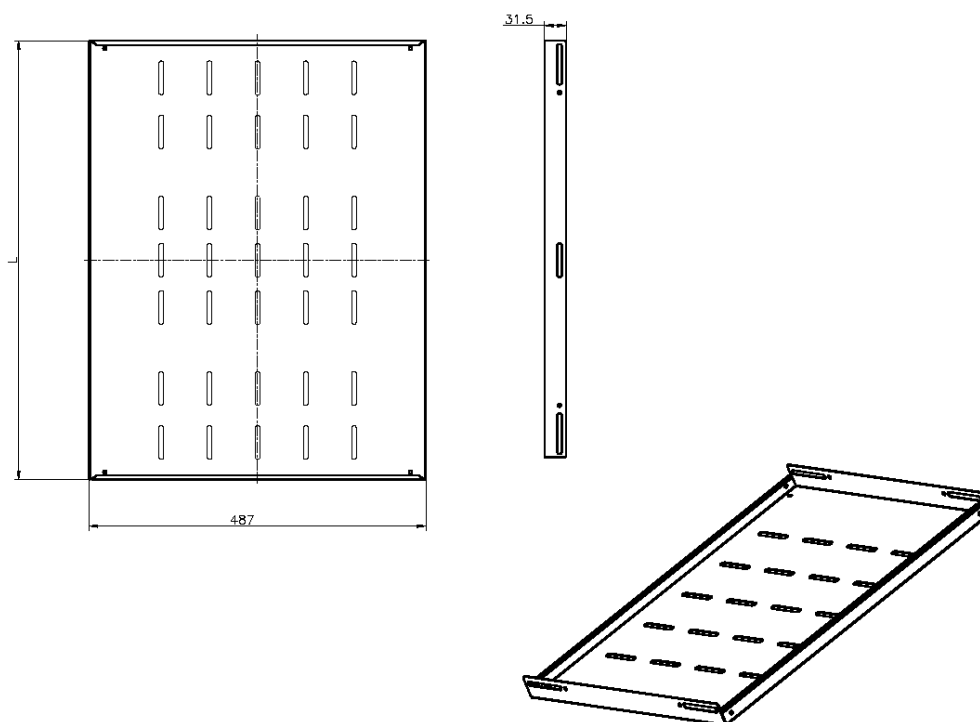

Étagères Fixes Environ, 350 mm Gris Blanc

Référence du produit: 542-022-GE

excel
without compromise.

✕ Choix de profondeurs

✕ Disponible en blanc gris et noir

✕ Conception perforée

✕ Garantie système de 25 ans

Présentation du produit

Les étagères de baie Environ servent notamment à porter le matériel de données actif et non actif dans la baie qui n'est pas une baie 19 po montable. Les étagères peuvent aussi porter du matériel de n'importe quel secteur pour créer la solution souhaitée.

Pour les installer, il suffit de fixer à la fois les profils avant et arrière 19 po en utilisant du matériel M6. Ces étagères sont ventilées, ce qui permet à l'air de circuler autour des équipements de télécommunication.

Caractéristiques du produit

Élément	Valeur
modèle	tablette d'étagère
largeur	19"
hauteur	1U
profondeur	350 mm
capacité de charge max.	80 kg
matériau	métal
couleur	gris
numéro RAL	9002

Dessin de produit

Informations concernant les références produits