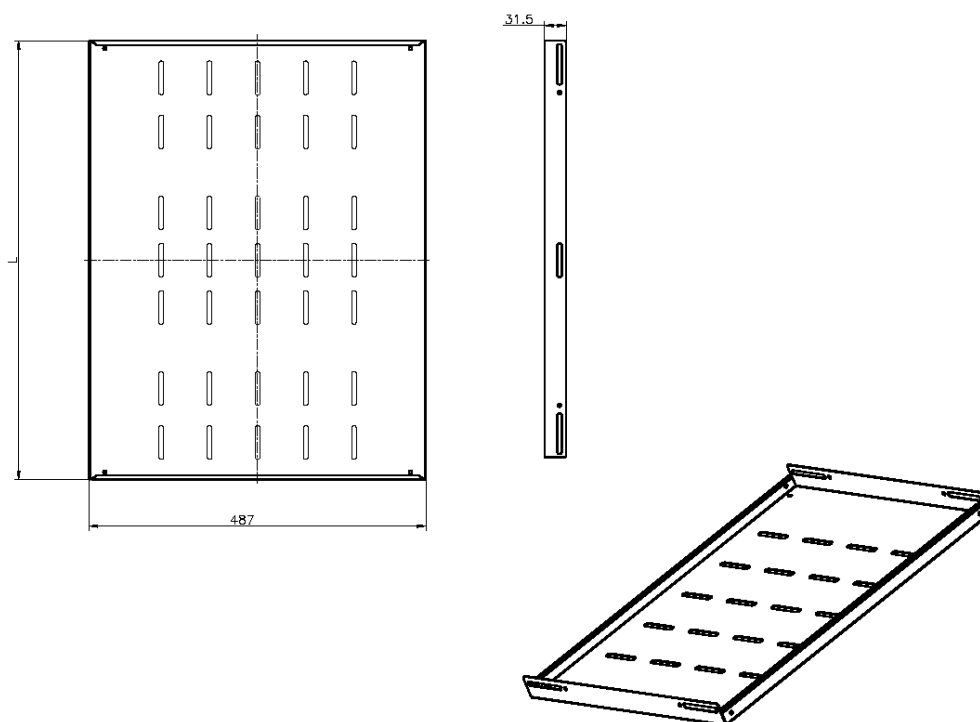

Les étagères de baie Environ servent notamment à porter le matériel de données actif et non actif dans la baie qui n'est pas une baie 19 po montable. Les étagères peuvent aussi porter du matériel de n'importe quel secteur pour créer la solution souhaitée.

Pour les installer, il suffit de fixer à la fois les profils avant et arrière 19 po en utilisant du matériel M6. Ces étagères sont ventilées, ce qui permet à l'air de circuler autour des équipements de télécommunication.

Caractéristiques du produit

Élément	Valeur
modèle	tablette d'étagère
largeur	19"
hauteur	1u
profondeur	550 mm
capacité de charge max.	80 kg
matériau	métal
couleur	noir
numéro RAL	9005

Étagères Fixes Environ, 550 mm Noir

Référence du produit: 542-023-BK

excel
without compromise.

Dessin de produit

Informations concernant les références produits

Référence du produit	Description
542-022-BK	Étagères Fixes Environ, 350 mm Noir
542-022-GE	Étagères Fixes Environ, 350 mm Gris Blanc
542-023-BK	Étagères Fixes Environ, 550 mm Noir
542-023-GE	Étagères Fixes Environ, 550 mm Gris Blanc
542-024-BK	Étagères Fixes Environ, 720 mm Noir
542-024-GE	Étagères Fixes Environ, 720 mm Gris Blanc