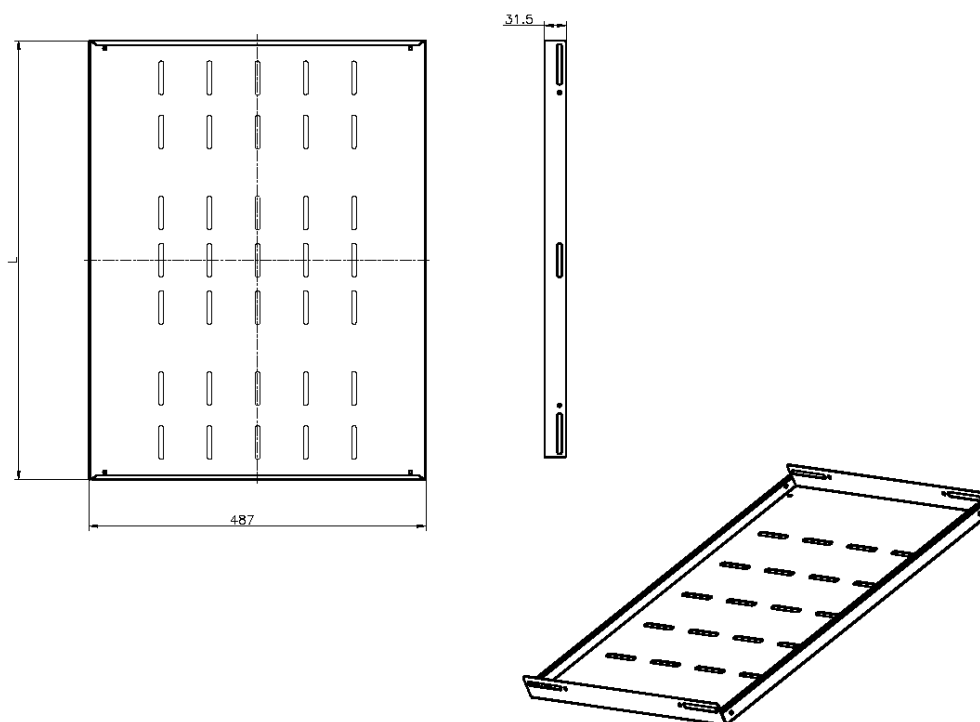

## Présentation du produit

Les étagères de baie Environ servent notamment à porter le matériel de données actif et non actif dans la baie qui n'est pas une baie 19 po montable. Les étagères peuvent aussi porter du matériel de n'importe quel secteur pour créer la solution souhaitée.

Pour les installer, il suffit de fixer à la fois les profils avant et arrière 19 po en utilisant du matériel M6. Ces étagères sont ventilées, ce qui permet à l'air de circuler autour des équipements de télécommunication.

## Caractéristiques du produit

Élément	Valeur
modèle	tablette d'étagère
largeur	19"
hauteur	1u
profondeur	550 mm
capacité de charge max.	80 kg
matériau	métal
couleur	noir
numéro RAL	9005

## Dessin de produit