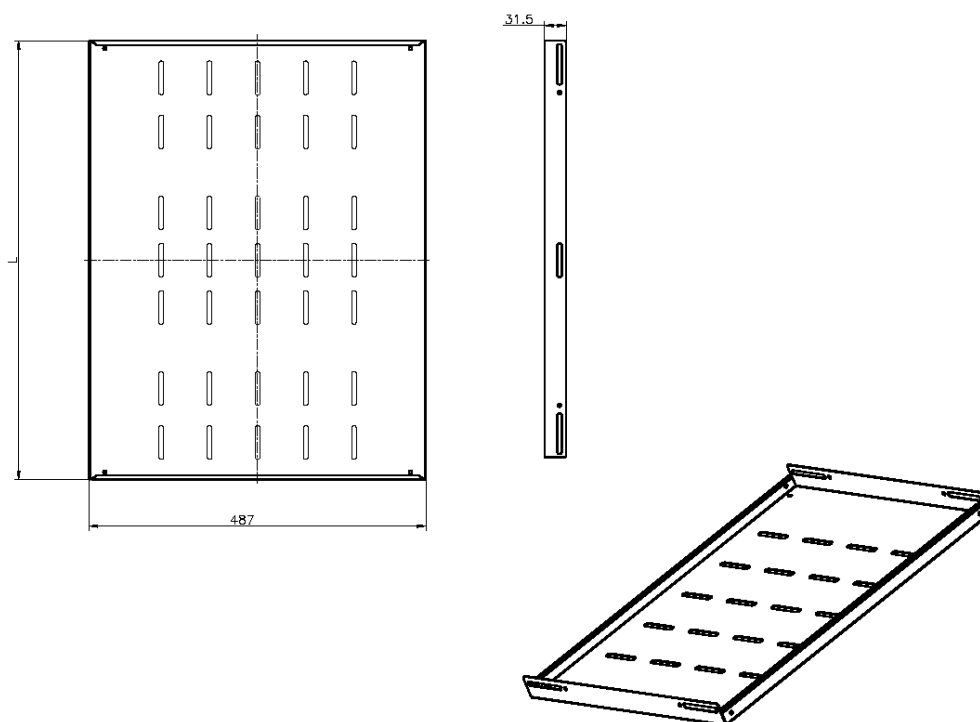

Dessin de produit

Informations concernant les références produits

Référence du produit	Description
542-022-BK	Étagères Fixes Environ, 350 mm Noir
542-022-GE	Étagères Fixes Environ, 350 mm Gris Blanc
542-023-BK	Étagères Fixes Environ, 550 mm Noir
542-023-GE	Étagères Fixes Environ, 550 mm Gris Blanc
542-024-BK	Étagères Fixes Environ, 720 mm Noir
542-024-GE	Étagères Fixes Environ, 720 mm Gris Blanc

Excel est une solution d'infrastructure globale aux performances internationales de premier plan - conception, fabrication, support et livraison - sans compromis.

Contactez-nous à l'adresse sales@excel-networking.com