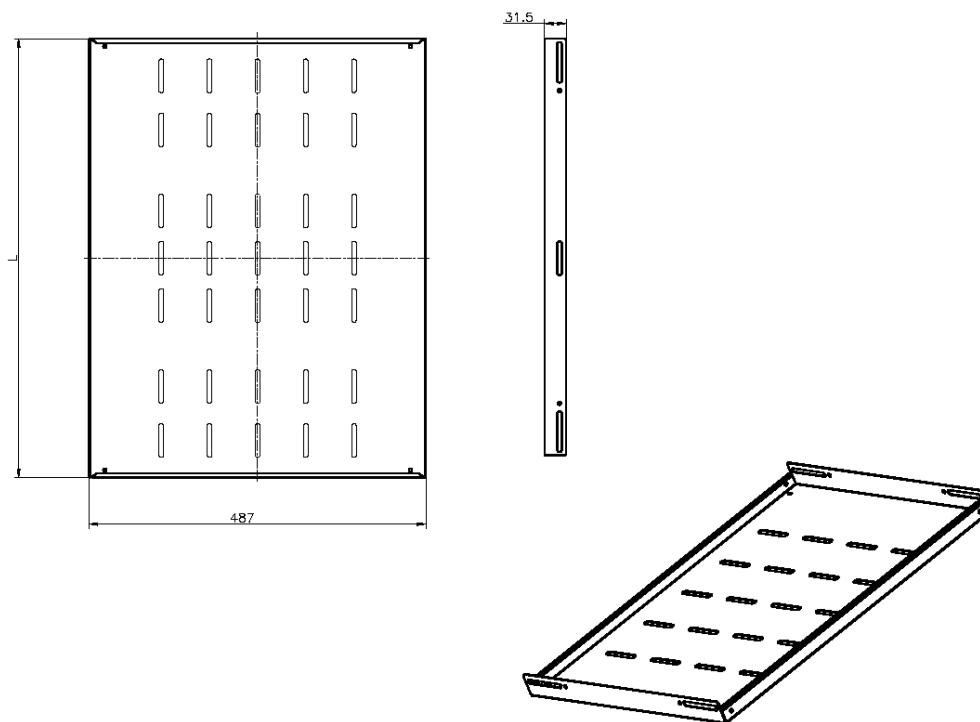

Présentation du produit

Les étagères de baie Environ servent notamment à porter le matériel de données actif et non actif dans la baie qui n'est pas une baie 19 po montable. Les étagères peuvent aussi porter du matériel de n'importe quel secteur pour créer la solution souhaitée.

Pour les installer, il suffit de fixer à la fois les profils avant et arrière 19 po en utilisant du matériel M6. Ces étagères sont ventilées, ce qui permet à l'air de circuler autour des équipements de télécommunication.

Caractéristiques du produit

Élément	Valeur
modèle	tablette d'étagère
largeur	19"
hauteur	1U
profondeur	550 mm
capacité de charge max.	80 kg
matériau	métal
couleur	gris
numéro RAL	9002

Étagères Fixes Environ, 550 mm Gris Blanc

Référence du produit: 542-023-GE

excel
without compromise.

Dessin de produit

Informations concernant les références produits

Référence du produit	Description
542-022-BK	Étagères Fixes Environ, 350 mm Noir
542-022-GE	Étagères Fixes Environ, 350 mm Gris Blanc
542-023-BK	Étagères Fixes Environ, 550 mm Noir
542-023-GE	Étagères Fixes Environ, 550 mm Gris Blanc
542-024-BK	Étagères Fixes Environ, 720 mm Noir
542-024-GE	Étagères Fixes Environ, 720 mm Gris Blanc