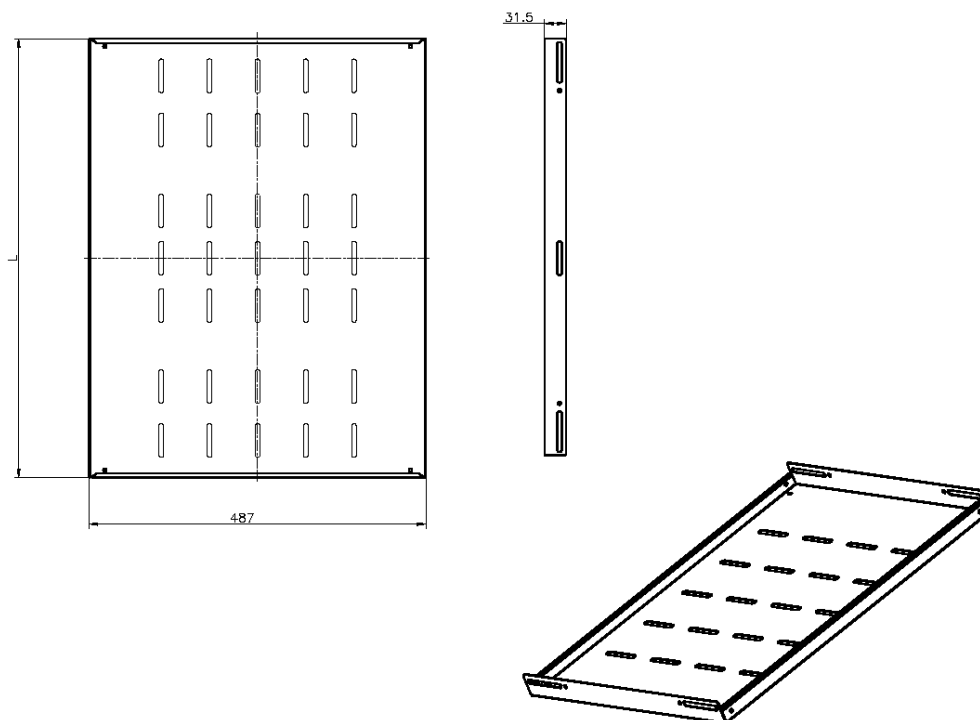

## Présentation du produit

Les étagères de baie Environ servent notamment à porter le matériel de données actif et non actif dans la baie qui n'est pas une baie 19 po montable. Les étagères peuvent aussi porter du matériel de n'importe quel secteur pour créer la solution souhaitée.

Pour les installer, il suffit de fixer à la fois les profils avant et arrière 19 po en utilisant du matériel M6. Ces étagères sont ventilées, ce qui permet à l'air de circuler autour des équipements de télécommunication.

## Caractéristiques du produit

Élément	Valeur
modèle	tablette d'étagère
largeur	19"
hauteur	1u
profondeur	720 mm
capacité de charge max.	80 kg
matériau	métal
couleur	noir
numéro RAL	9005

## Dessin de produit