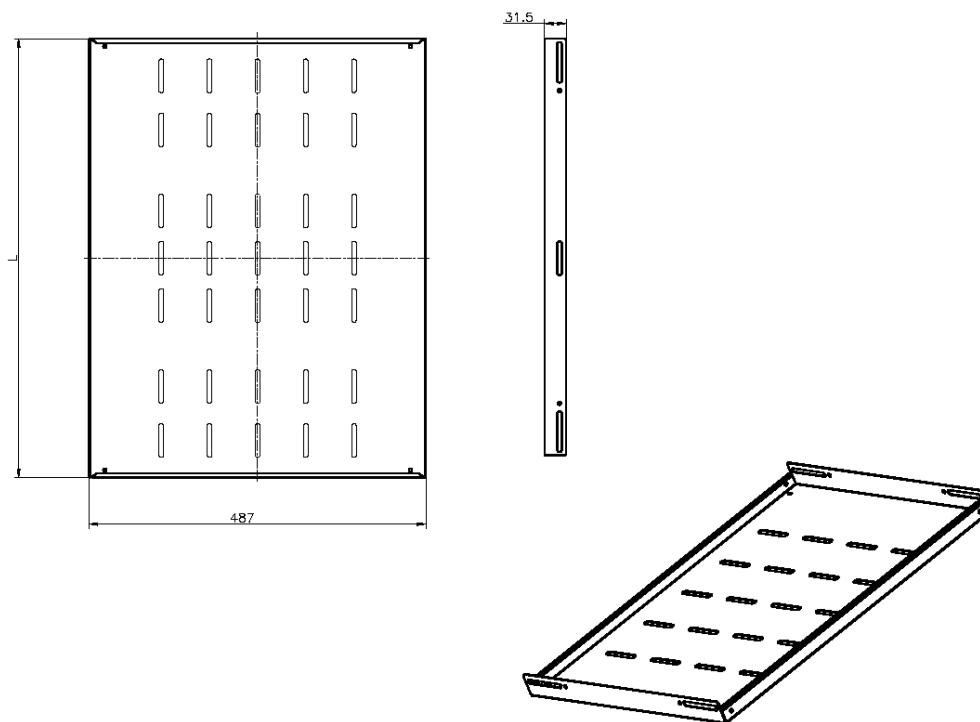

## Présentation du produit

Les étagères de baie Environ servent notamment à porter le matériel de données actif et non actif dans la baie qui n'est pas une baie 19 po montable. Les étagères peuvent aussi porter du matériel de n'importe quel secteur pour créer la solution souhaitée.

Pour les installer, il suffit de fixer à la fois les profils avant et arrière 19 po en utilisant du matériel M6. Ces étagères sont ventilées, ce qui permet à l'air de circuler autour des équipements de télécommunication.

## Caractéristiques du produit

Élément	Valeur
modèle	tablette d'étagère
largeur	19"
hauteur	1u
profondeur	720 mm
capacité de charge max.	80 kg
matériau	métal
couleur	noir
numéro RAL	9005

## Dessin de produit