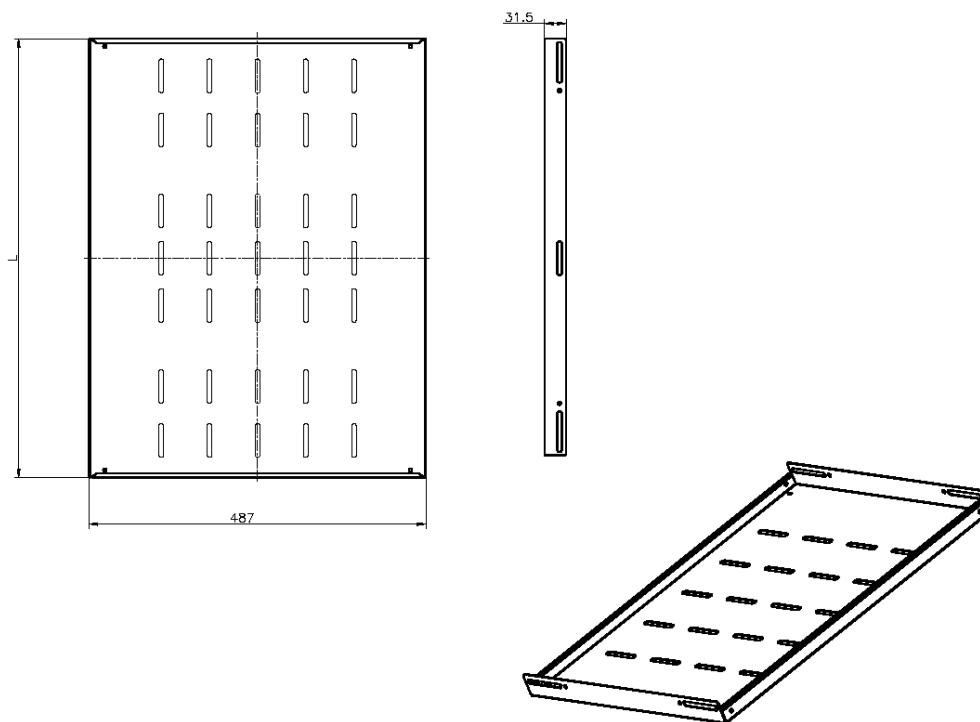

Étagères Fixes Environ, 720 mm Gris Blanc

Référence du produit: 542-024-GE

excel
without compromise.

✕ Choix de profondeurs

✕ Disponible en blanc gris et noir

✕ Conception perforée

✕ Garantie système de 25 ans

Présentation du produit

Les étagères de baie Environ servent notamment à porter le matériel de données actif et non actif dans la baie qui n'est pas une baie 19 po montable. Les étagères peuvent aussi porter du matériel de n'importe quel secteur pour créer la solution souhaitée.

Pour les installer, il suffit de fixer à la fois les profils avant et arrière 19 po en utilisant du matériel M6. Ces étagères sont ventilées, ce qui permet à l'air de circuler autour des équipements de télécommunication.

Caractéristiques du produit

Élément	Valeur
modèle	tablette d'étagère
largeur	19"
hauteur	1U
profondeur	720 mm
capacité de charge max.	80 kg
matériau	métal
couleur	gris
numéro RAL	9002

Dessin de produit

Informations concernant les références produits