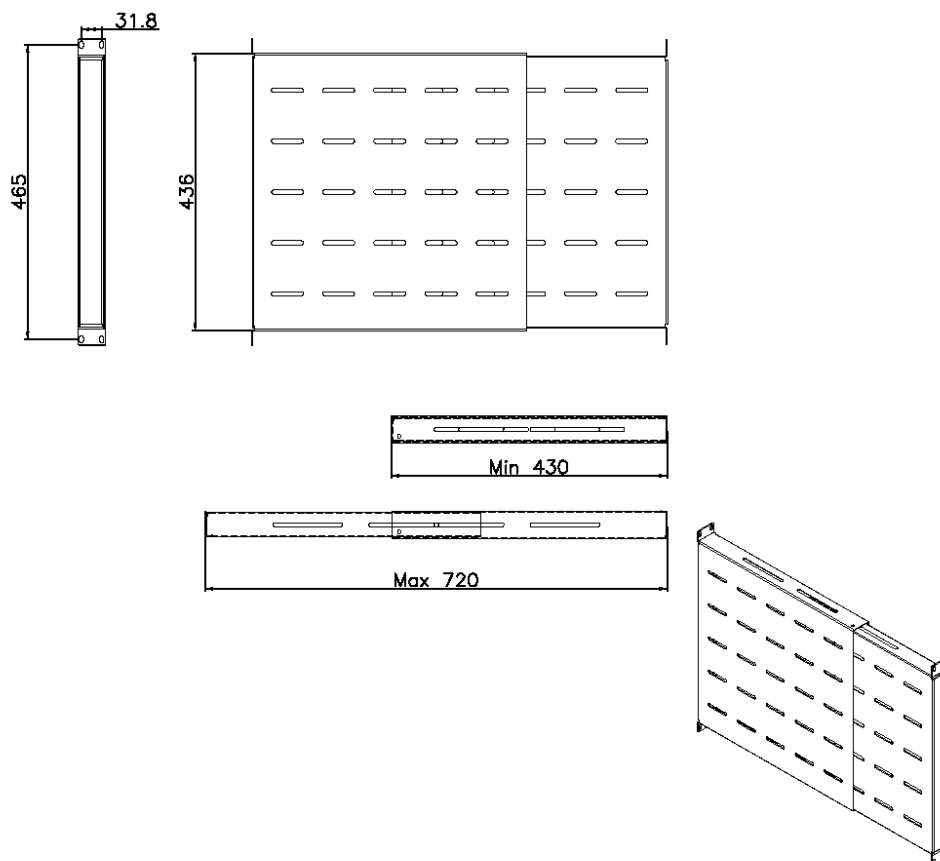

## Présentation du produit

L'étagère à profondeur réglable Environ sert notamment à porter le matériel de données actif et non actif dans la baie qui n'est pas une baie 19 po montable. L'étagère réglable peut aussi porter du matériel de n'importe quel secteur pour créer la solution souhaitée.

Pour l'installer, il suffit de fixer à la fois les profils avant et arrière 19 po en utilisant du matériel M6. Cette étagère est ventilée, ce qui permet à l'air de circuler autour des équipements. Une très grande plage de profondeurs est possible, ce qui permet de l'installer dans un grand nombre de baies et de la fixer à des profondeurs adéquates et correspondant aux déploiements du serveur et du commutateur.

## Caractéristiques du produit

Élément	Valeur
modèle	Adjustable shelf
largeur	19"
hauteur	1u
profondeur	450...720mm
capacité de charge max.	80 kg
matériau	métal
couleur	noir

## Dessin de produit