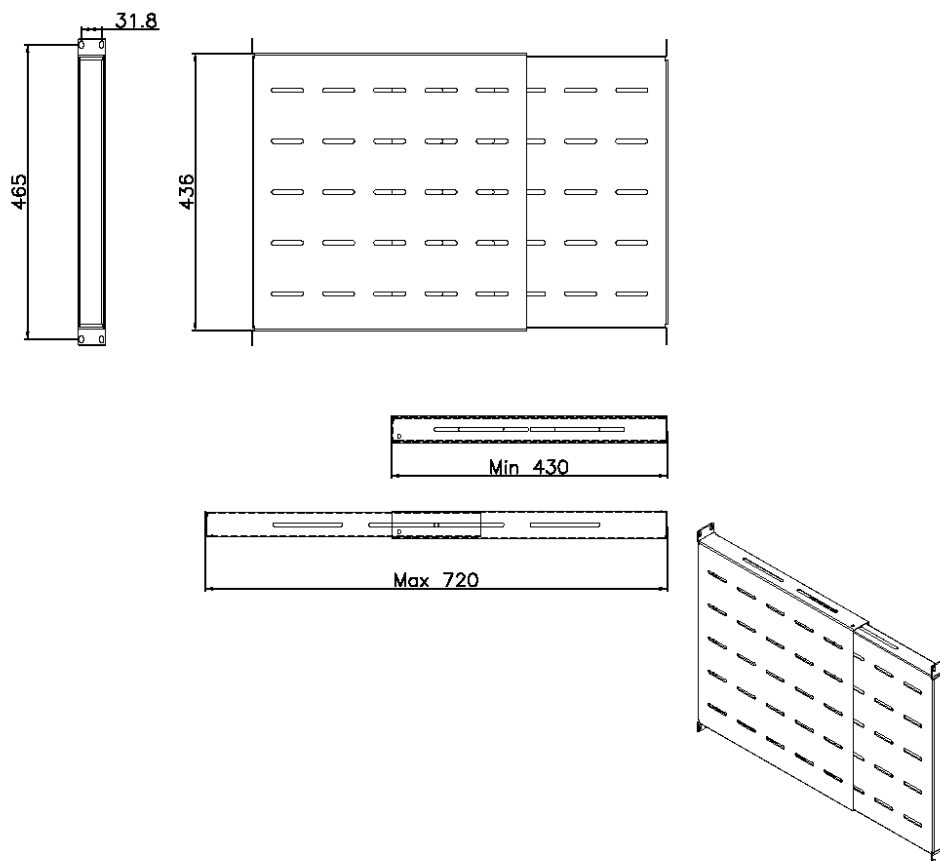

Étagère Réglable Environ Noir

Référence du produit: 542-026-BK

excel
without compromise.

✕ Option de profondeur de montage réglable

✕ Disponible en blanc gris et noir

✕ Conception perforée

✕ Garantie système de 25 ans

Présentation du produit

L'étagère à profondeur réglable Environ sert notamment à porter le matériel de données actif et non actif dans la baie qui n'est pas une baie 19 po montable. L'étagère réglable peut aussi porter du matériel de n'importe quel secteur pour créer la solution souhaitée.

Pour l'installer, il suffit de fixer à la fois les profils avant et arrière 19 po en utilisant du matériel M6. Cette étagère est ventilée, ce qui permet à l'air de circuler autour des équipements. Une très grande plage de profondeurs est possible, ce qui permet de l'installer dans un grand nombre de baies et de la fixer à des profondeurs adéquates et correspondant aux déploiements du serveur et du commutateur.

Caractéristiques du produit

Élément	Valeur
modèle	Adjustable shelf
largeur	19"
hauteur	1u
profondeur	450...720mm
capacité de charge max.	80 kg
matériau	métal
couleur	noir

Dessin de produit

Informations concernant les références produits