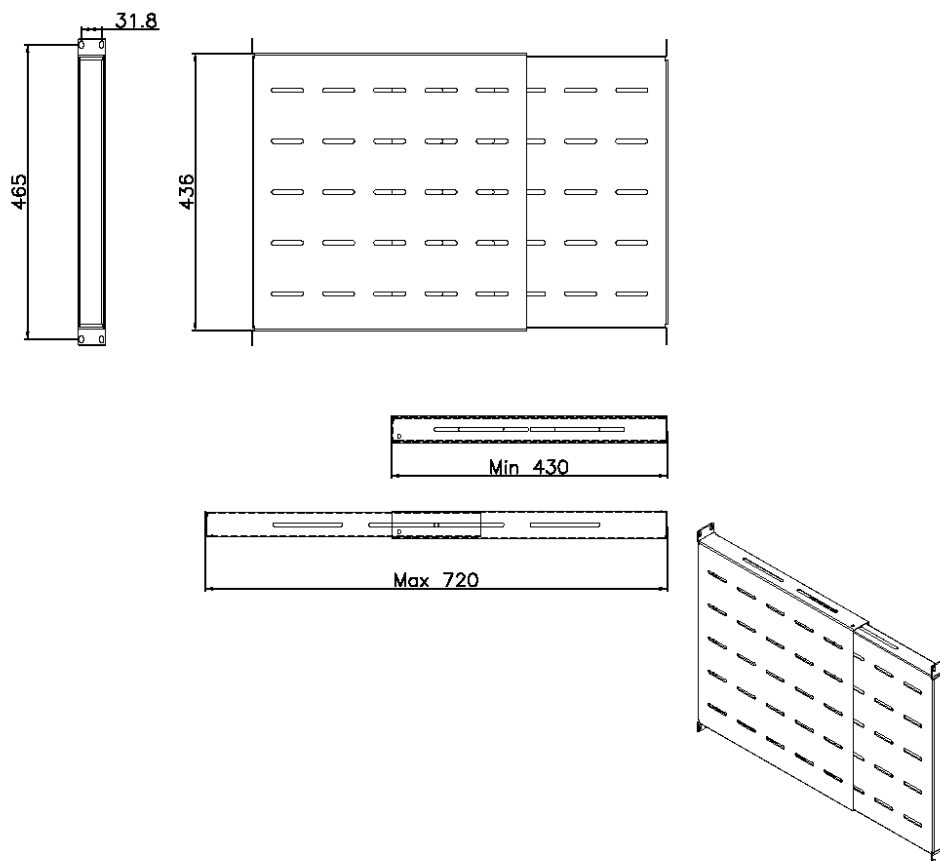

Présentation du produit

L'étagère à profondeur réglable Environ sert notamment à porter le matériel de données actif et non actif dans la baie qui n'est pas une baie 19 po montable. L'étagère réglable peut aussi porter du matériel de n'importe quel secteur pour créer la solution souhaitée.

Pour l'installer, il suffit de fixer à la fois les profils avant et arrière 19 po en utilisant du matériel M6. Cette étagère est ventilée, ce qui permet à l'air de circuler autour des équipements. Une très grande plage de profondeurs est possible, ce qui permet de l'installer dans un grand nombre de baies et de la fixer à des profondeurs adéquates et correspondant aux déploiements du serveur et du commutateur.

Caractéristiques du produit

Élément	Valeur
modèle	Adjustable shelf
largeur	19"
hauteur	1U
profondeur	450...720mm
capacité de charge max.	80 kg
matériau	métal
couleur	gris
numéro RAL	9002

Dessin de produit