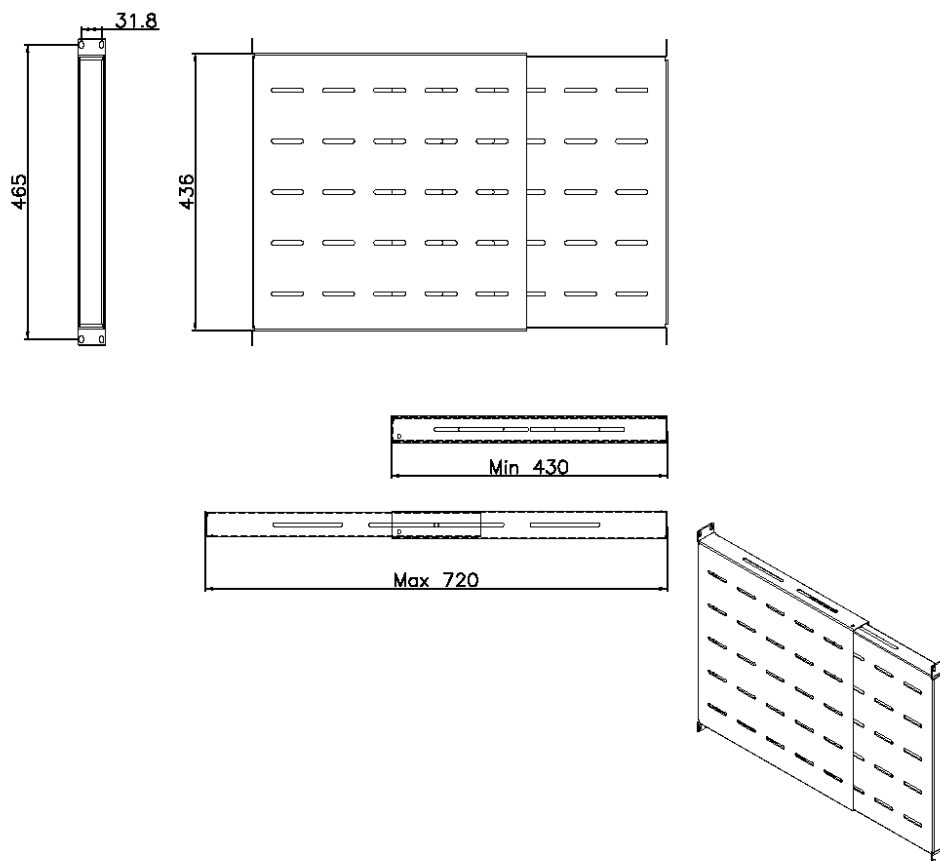

## Présentation du produit

L'étagère à profondeur réglable Environ sert notamment à porter le matériel de données actif et non actif dans la baie qui n'est pas une baie 19 po montable. L'étagère réglable peut aussi porter du matériel de n'importe quel secteur pour créer la solution souhaitée.

Pour l'installer, il suffit de fixer à la fois les profils avant et arrière 19 po en utilisant du matériel M6. Cette étagère est ventilée, ce qui permet à l'air de circuler autour des équipements. Une très grande plage de profondeurs est possible, ce qui permet de l'installer dans un grand nombre de baies et de la fixer à des profondeurs adéquates et correspondant aux déploiements du serveur et du commutateur.

## Caractéristiques du produit

Élément	Valeur
modèle	Adjustable shelf
largeur	19"
hauteur	1U
profondeur	450...720mm
capacité de charge max.	80 kg
matériau	métal
couleur	gris
numéro RAL	9002

## Dessin de produit