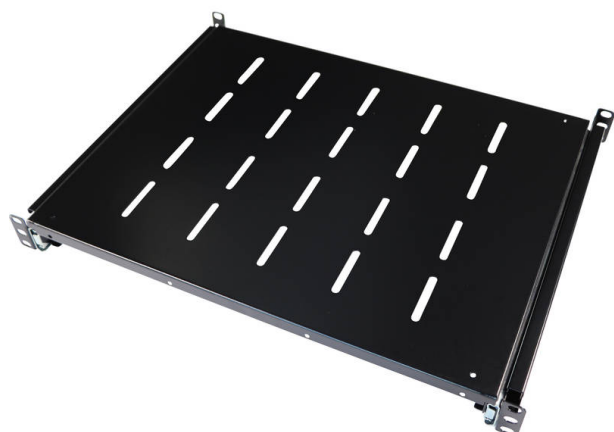

Étagères Coulissantes Environ, 350 mm Profondeur (Profondeur de Montage: 375-660 mm) Noir

excel
without compromise.

Référence du produit: 542-027-BK

✕ Choix de profondeurs

✕ Disponible en blanc gris et noir

✕ Conception perforée

✕ Garantie système de 25 ans

Présentation du produit

Les étagères de baie Environ servent notamment à porter le matériel de données actif et non actif dans la baie qui n'est pas une baie 19 po montable. Les étagères peuvent aussi porter du matériel de n'importe quel secteur pour créer la solution souhaitée.

Pour les installer, il suffit de fixer à la fois les profils avant et arrière 19 po en utilisant du matériel M6. Ces étagères sont ventilées, ce qui permet à l'air de circuler autour des équipements de télécommunication.

Caractéristiques du produit

Élément	Valeur
modèle	Sliding shelf
largeur	19"
hauteur	1u
profondeur	350 mm
capacité de charge max.	30 kg
matériau	métal
couleur	noir

Étagères Coulissantes Environ, 350 mm Profondeur (Profondeur de Montage: 375-660 mm) Noir