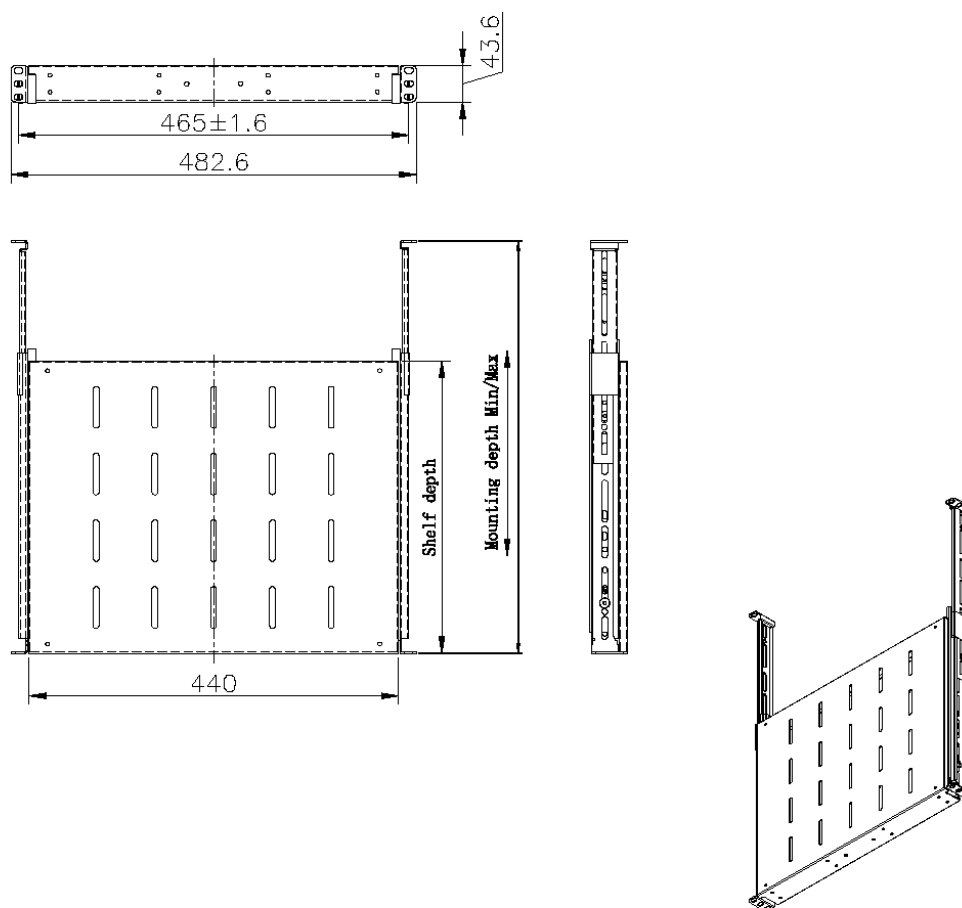

Étagères Coulissantes Environ, 350 mm Profondeur (Profondeur de Montage: 375-660 mm) Noir

excel
without compromise.

Référence du produit: 542-027-BK

✕ Choix de profondeurs

✕ Disponible en blanc gris et noir

✕ Conception perforée

✕ Garantie système de 25 ans

Présentation du produit

Les étagères de baie Environ servent notamment à porter le matériel de données actif et non actif dans la baie qui n'est pas une baie 19 po montable. Les étagères peuvent aussi porter du matériel de n'importe quel secteur pour créer la solution souhaitée.

Caractéristiques du produit

Élément	Valeur
modèle	Sliding shelf
largeur	19"
hauteur	1u
profondeur	350 mm
capacité de charge max.	30 kg
matériau	métal
couleur	noir

Étagères Coulissantes Environ, 350 mm Profondeur (Profondeur de Montage: 375-660 mm) Noir

excel
without compromise.

Référence du produit: 542-027-BK

Dessin de produit

Informations concernant les références produits

Référence du produit	Description
542-027-BK	Étagères Coulissantes Environ, 350 mm Profondeur (Profondeur de Montage: 375-660 mm) Noir
542-027-GE	Étagères Coulissantes Environ, 350 mm Profondeur (Profondeur de Montage: 375-660 mm) Gris Blanck
542-028-BK	Étagères Coulissantes Environ, 563 mm Profondeur (Profondeur de Montage: 605-855 mm) Noir
542-028-GE	Étagères Coulissantes Environ, 563 mm Profondeur (Profondeur de Montage: 605-855 mm) Gris Blanck
542-029-BK	Étagères Coulissantes Environ, 550mm de profondeur (profondeur de montage: 605mm-875mm) Noir
542-029-GE	Étagères Coulissantes Environ, 550mm de profondeur (profondeur de