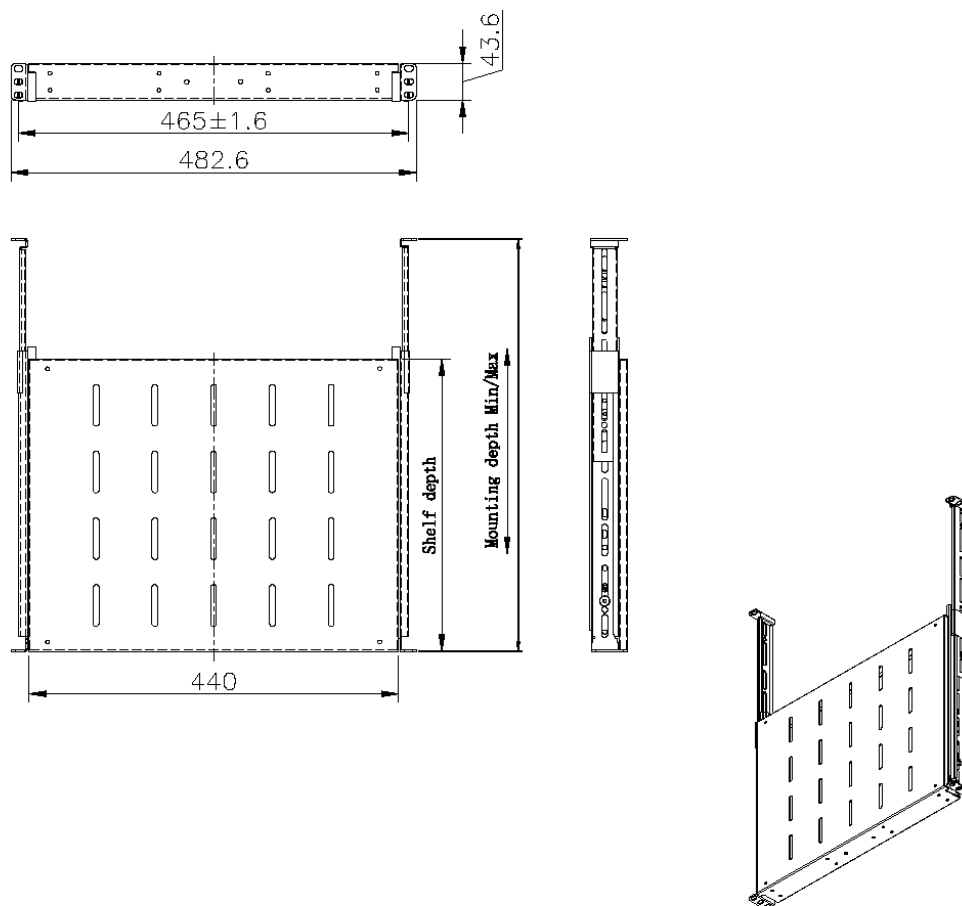

Étagères Coulissantes Environ, 350 mm Profondeur (Profondeur de Montage: 375-660 mm) Noir

excel
without compromise.

Référence du produit: 542-027-BK

✕ Choix de profondeurs

✕ Disponible en blanc gris et noir

✕ Conception perforée

✕ Garantie système de 25 ans

Présentation du produit

Les étagères de baie Environ servent notamment à porter le matériel de données actif et non actif dans la baie qui n'est pas une baie 19 po montable. Les étagères peuvent aussi porter du matériel de n'importe quel secteur pour créer la solution souhaitée.

Caractéristiques du produit

Élément	Valeur
modèle	Sliding shelf
largeur	19"
hauteur	1u
profondeur	350 mm
capacité de charge max.	30 kg
matériau	métal
couleur	noir

Étagères Coulissantes Environ, 350 mm Profondeur (Profondeur de Montage: 375-660 mm) Noir

excel
without compromise.

Référence du produit: 542-027-BK

Dessin de produit

Informations concernant les références produits

Référence du produit	Description
542-027-BK	Étagères Coulissantes Environ, 350 mm Profondeur (Profondeur de Montage: 375-660 mm) Noir
542-027-GE	Étagères Coulissantes Environ, 350 mm Profondeur (Profondeur de Montage: 375-660 mm) Gris Blanck
542-028-BK	Étagères Coulissantes Environ, 563 mm Profondeur (Profondeur de Montage: 605-855 mm) Noir
542-028-GE	Étagères Coulissantes Environ, 563 mm Profondeur (Profondeur de Montage: 605-855 mm) Gris Blanck
542-029-BK	Environ étagères coulissantes, 550mm de profondeur (profondeur de montage: 605mm-875mm) - Noir
542-029-GE	Étagères coulissantes Environ, 550 mm profondeur (Profondeur de montage: