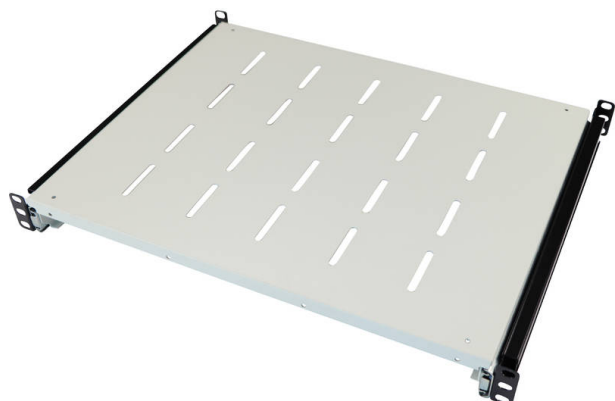

# Étagères Coulissantes Environ, 350 mm Profondeur (Profondeur de Montage: 375-660 mm) Gris Bla...

**excel**  
without compromise.

Référence du produit: 542-027-GE

✕ Choix de profondeurs

✕ Disponible en blanc gris et noir

## Présentation du produit

Les étagères de baie Environ servent notamment à porter le matériel de données actif et non actif dans la baie qui n'est pas une baie 19 po montable. Les étagères peuvent aussi porter du matériel de n'importe quel secteur pour créer la solution souhaitée.

Pour les installer, il suffit de fixer à la fois les profils avant et arrière 19 po en utilisant du matériel M6. Ces étagères sont ventilées, ce qui permet à l'air de circuler autour des équipements de télécommunication.

## Caractéristiques du produit

Élément	Valeur
modèle	Sliding shelf
largeur	19"
hauteur	1U
profondeur	350 mm
capacité de charge max.	30 kg
matériau	métal
couleur	gris
numéro RAL	9002