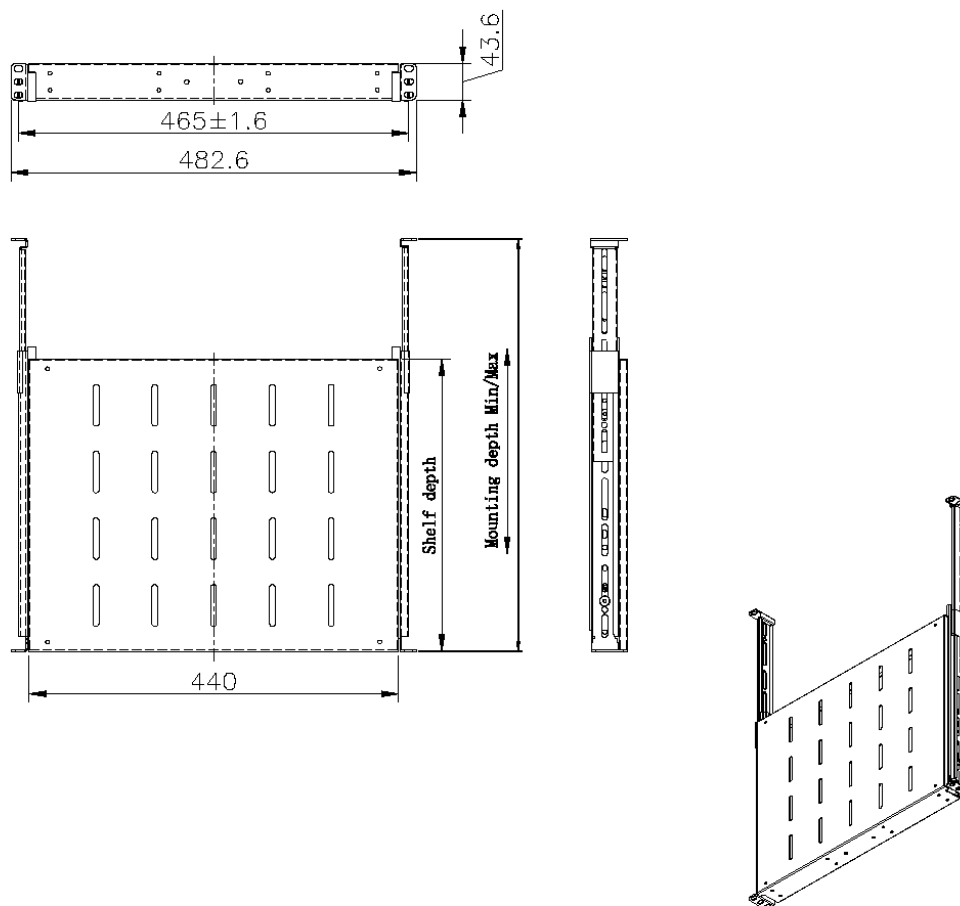

Étagères Coulissantes Environ, 350 mm Profondeur (Profondeur de Montage: 375-660 mm) Gris Bla...

excel
without compromise.

Référence du produit: 542-027-GE

✕ Choix de profondeurs

✕ Disponible en blanc gris et noir

✕ Conception perforée

✕ Garantie système de 25 ans

Présentation du produit

Les étagères de baie Environ servent notamment à porter le matériel de données actif et non actif dans la baie qui n'est pas une baie 19 po montable. Les étagères peuvent aussi porter du matériel de n'importe quel secteur pour créer la solution souhaitée.

Caractéristiques du produit

Élément	Valeur
modèle	Sliding shelf
largeur	19"
hauteur	1U
profondeur	350 mm
capacité de charge max.	30 kg
matériau	métal
couleur	gris
numéro RAL	9002

Étagères Coulissantes Environ, 350 mm Profondeur (Profondeur de Montage: 375-660 mm) Gris Bla...

excel
without compromise.

Référence du produit: 542-027-GE

Dessin de produit

Informations concernant les références produits

Référence du produit	Description
542-027-BK	Étagères Coulissantes Environ, 350 mm Profondeur (Profondeur de Montage: 375-660 mm) Noir
542-027-GE	Étagères Coulissantes Environ, 350 mm Profondeur (Profondeur de Montage: 375-660 mm) Gris Blanck
542-028-BK	Étagères Coulissantes Environ, 563 mm Profondeur (Profondeur de Montage: 605-855 mm) Noir
542-028-GE	Étagères Coulissantes Environ, 563 mm Profondeur (Profondeur de Montage: 605-855 mm) Gris Blanck
542-029-BK	Étagères Coulissantes Environ, 550mm de profondeur (profondeur de montage: 605mm-875mm) Noir
542-029-GE	Étagères Coulissantes Environ, 550mm de profondeur (profondeur de