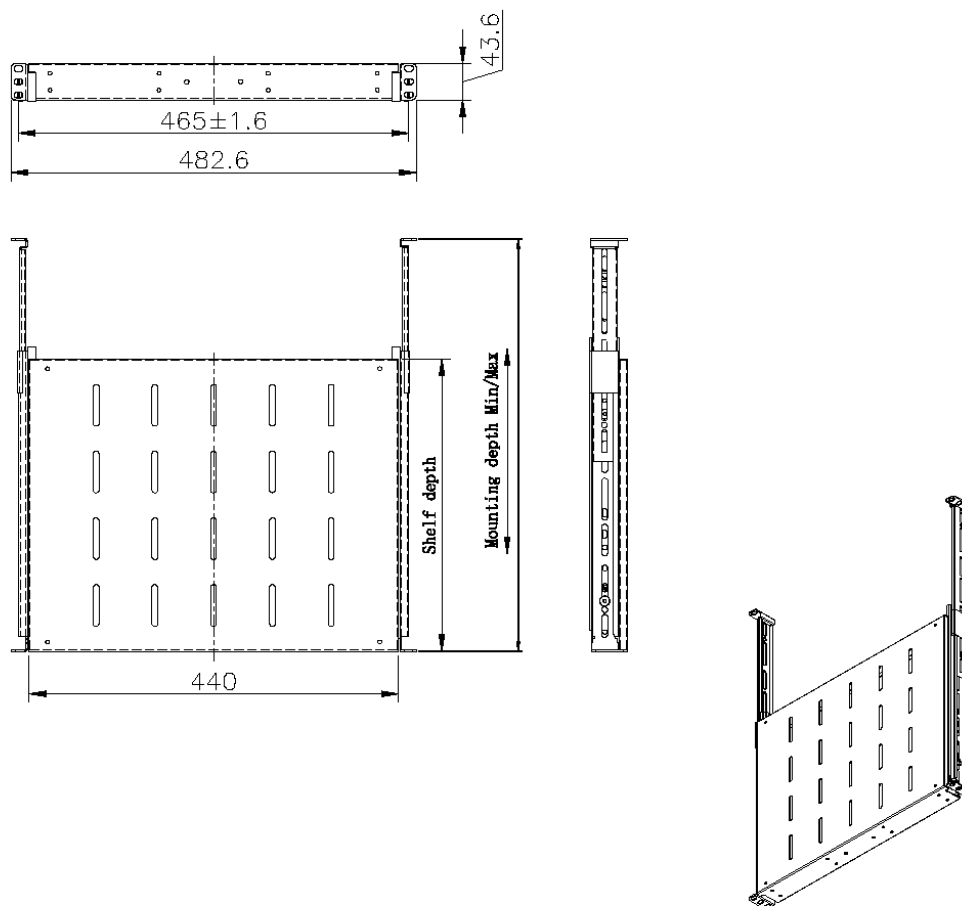

Dessin de produit

Informations concernant les références produits

Référence du produit	Description
542-027-BK	Étagères Coulissantes Environ, 350 mm Profondeur (Profondeur de Montage: 375-660 mm) Noir
542-027-GE	Étagères Coulissantes Environ, 350 mm Profondeur (Profondeur de Montage: 375-660 mm) Gris Blanck
542-028-BK	Étagères Coulissantes Environ, 563 mm Profondeur (Profondeur de Montage: 605-855 mm) Noir
542-028-GE	Étagères Coulissantes Environ, 563 mm Profondeur (Profondeur de Montage: 605-855 mm) Gris Blanck
542-029-BK	Environ étagères coulissantes, 550mm de profondeur (profondeur de montage: 605mm-875mm) - Noir
542-029-GE	Étagères coulissantes Environ, 550 mm profondeur (Profondeur de montage: