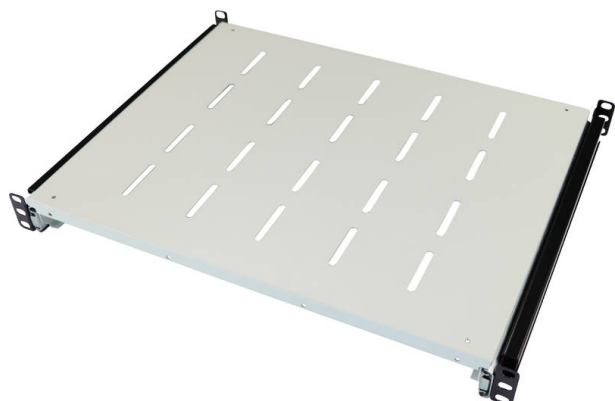

Étagères Coulissantes Environ, 350 mm Profondeur (Profondeur de Montage: 375-660 mm) Gris Bla...

excel
without compromise.

Référence du produit: 542-027-GE

✕ Choix de profondeurs

✕ Disponible en blanc gris et noir

✕ Conception perforée

✕ Garantie système de 25 ans

Présentation du produit

Les étagères de baie Environ servent notamment à porter le matériel de données actif et non actif dans la baie qui n'est pas une baie 19 po montable. Les étagères peuvent aussi porter du matériel de n'importe quel secteur pour créer la solution souhaitée.

Pour les installer, il suffit de fixer à la fois les profils avant et arrière 19 po en utilisant du matériel M6. Ces étagères sont ventilées, ce qui permet à l'air de circuler autour des équipements de télécommunication.

Caractéristiques du produit

Élément	Valeur
modèle	Sliding shelf
largeur	19"
hauteur	1U
profondeur	350 mm
capacité de charge max.	30 kg
matériau	métal
couleur	gris
numéro RAL	9002

Étagères Coulissantes Environ, 350 mm Profondeur (Profondeur de Montage: 375-660 mm) Gris Bla...