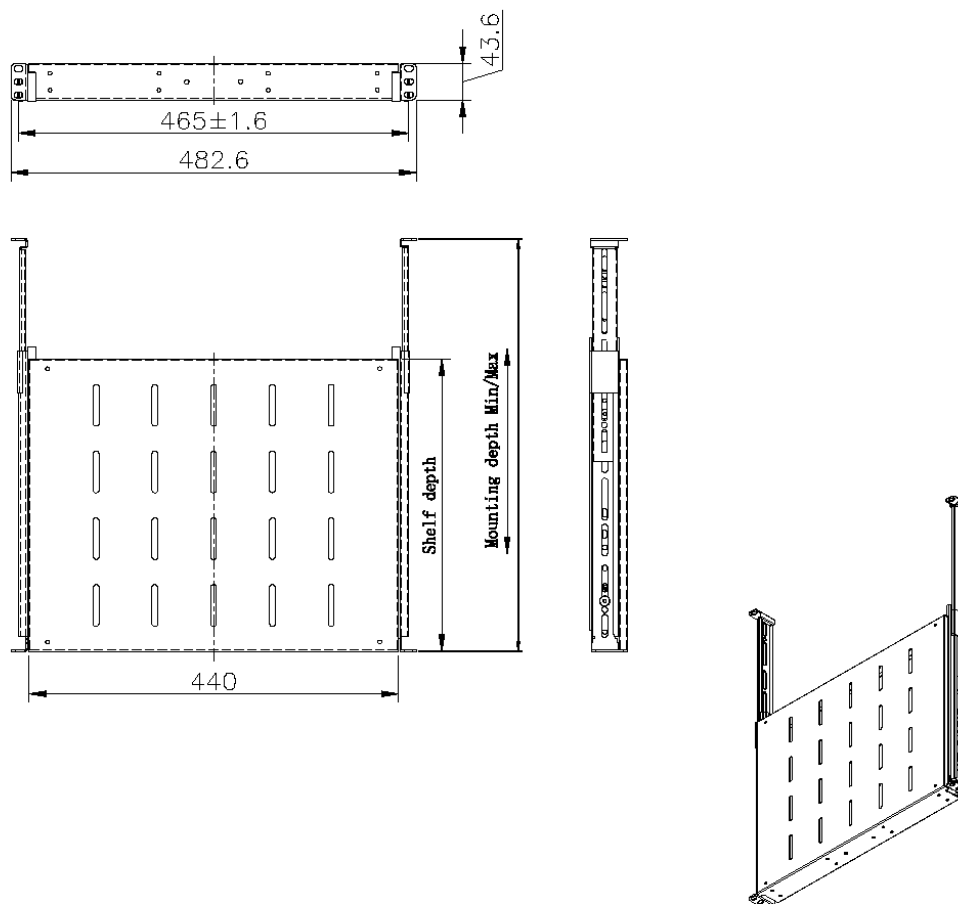

Étagères Coulissantes Environ, 563 mm Profondeur (Profondeur de Montage: 605-855 mm) Noir

excel
without compromise.

Référence du produit: 542-028-BK

✕ Choix de profondeurs

✕ Disponible en blanc gris et noir

✕ Conception perforée

✕ Garantie système de 25 ans

Présentation du produit

Les étagères de baie Environ servent notamment à porter le matériel de données actif et non actif dans la baie qui n'est pas une baie 19 po montable. Les étagères peuvent aussi porter du matériel de n'importe quel secteur pour créer la solution souhaitée.

Caractéristiques du produit

Élément	Valeur
modèle	Sliding shelf
largeur	19"
hauteur	1u
profondeur	563 mm
capacité de charge max.	30 kg
matériau	métal
couleur	noir

Étagères Coulissantes Environ, 563 mm Profondeur (Profondeur de Montage: 605-855 mm) Noir

excel
without compromise.

Référence du produit: 542-028-BK

Dessin de produit

Informations concernant les références produits

Référence du produit	Description
542-027-BK	Étagères Coulissantes Environ, 350 mm Profondeur (Profondeur de Montage: 375-660 mm) Noir
542-027-GE	Étagères Coulissantes Environ, 350 mm Profondeur (Profondeur de Montage: 375-660 mm) Gris Blanck
542-028-BK	Étagères Coulissantes Environ, 563 mm Profondeur (Profondeur de Montage: 605-855 mm) Noir
542-028-GE	Étagères Coulissantes Environ, 563 mm Profondeur (Profondeur de Montage: 605-855 mm) Gris Blanck
542-029-BK	Environ étagères coulissantes, 550mm de profondeur (profondeur de montage: 605mm-875mm) - Noir
542-029-GE	Étagères coulissantes Environ, 550 mm profondeur (Profondeur de montage: