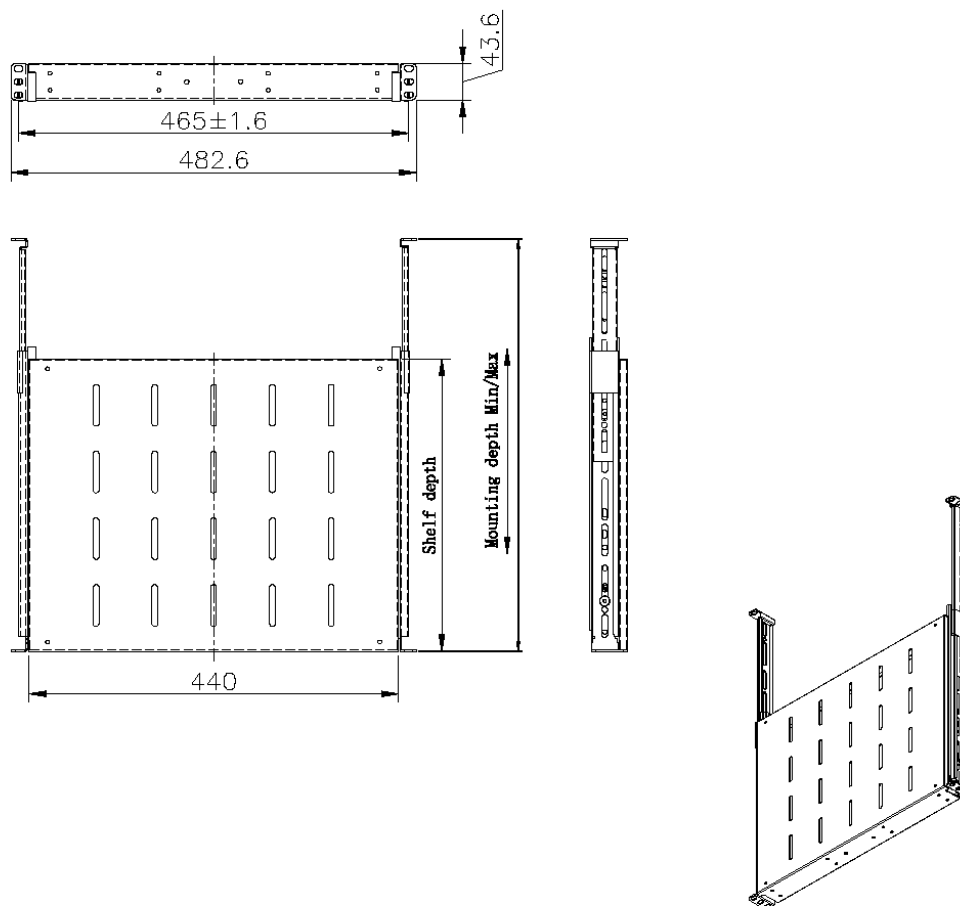

Étagères Coulissantes Environ, 563 mm Profondeur (Profondeur de Montage: 605-855 mm) Noir

excel
without compromise.

Référence du produit: 542-028-BK

✕ Choix de profondeurs

✕ Disponible en blanc gris et noir

✕ Conception perforée

✕ Garantie système de 25 ans

Présentation du produit

Les étagères de baie Environ servent notamment à porter le matériel de données actif et non actif dans la baie qui n'est pas une baie 19 po montable. Les étagères peuvent aussi porter du matériel de n'importe quel secteur pour créer la solution souhaitée.

Caractéristiques du produit

Élément	Valeur
modèle	Sliding shelf
largeur	19"
hauteur	1u
profondeur	563 mm
capacité de charge max.	30 kg
matériau	métal
couleur	noir

Étagères Coulissantes Environ, 563 mm Profondeur (Profondeur de Montage: 605-855 mm) Noir

excel
without compromise.

Référence du produit: 542-028-BK

Dessin de produit

Informations concernant les références produits

Référence du produit	Description
542-027-BK	Étagères Coulissantes Environ, 350 mm Profondeur (Profondeur de Montage: 375-660 mm) Noir
542-027-GE	Étagères Coulissantes Environ, 350 mm Profondeur (Profondeur de Montage: 375-660 mm) Gris Blanck
542-028-BK	Étagères Coulissantes Environ, 563 mm Profondeur (Profondeur de Montage: 605-855 mm) Noir
542-028-GE	Étagères Coulissantes Environ, 563 mm Profondeur (Profondeur de Montage: 605-855 mm) Gris Blanck
542-029-BK	Étagères Coulissantes Environ, 550mm de profondeur (profondeur de montage: 605mm-875mm) Noir
542-029-GE	Étagères Coulissantes Environ, 550mm de profondeur (profondeur de