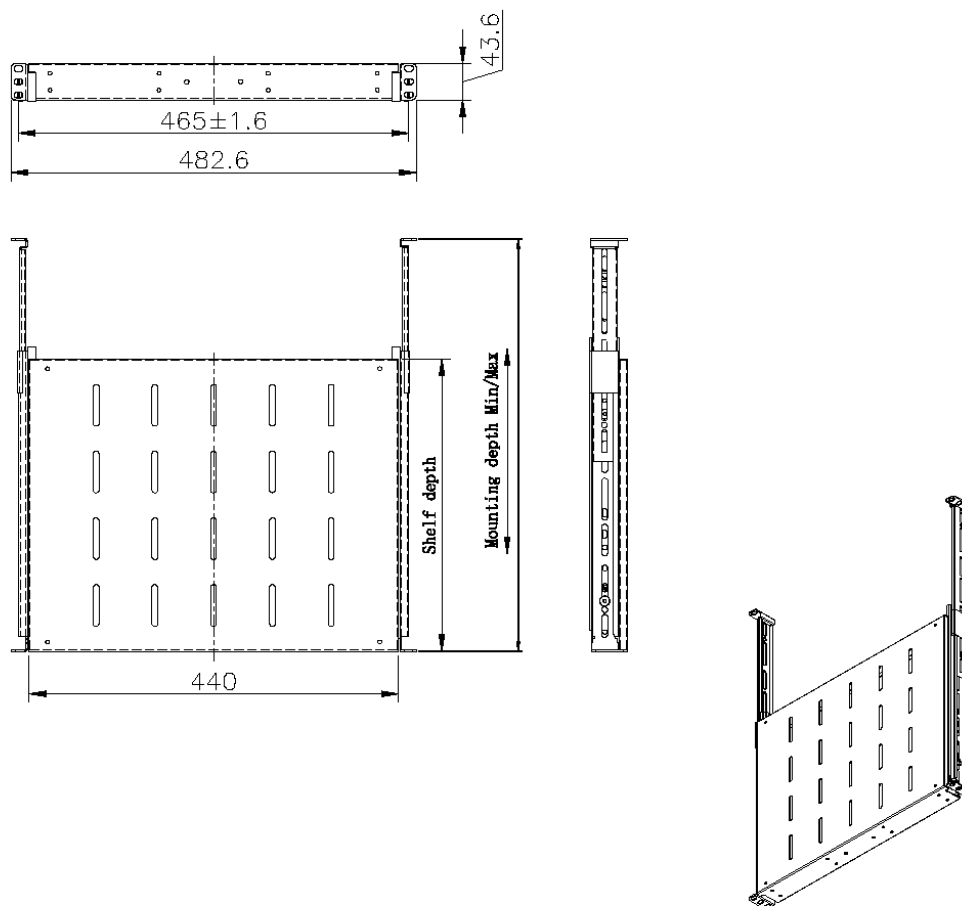

Étagères Coulissantes Environ, 563 mm Profondeur (Profondeur de Montage: 605-855 mm) Gris Bla...

excel
without compromise.

Référence du produit: 542-028-GE

✕ Choix de profondeurs

✕ Disponible en blanc gris et noir

✕ Conception perforée

✕ Garantie système de 25 ans

Présentation du produit

Les étagères de baie Environ servent notamment à porter le matériel de données actif et non actif dans la baie qui n'est pas une baie 19 po montable. Les étagères peuvent aussi porter du matériel de n'importe quel secteur pour créer la solution souhaitée.

Pour les installer, il suffit de fixer à la fois les profils avant et arrière 19 po en utilisant du matériel M6. Ces étagères sont ventilées, ce qui permet à l'air de circuler autour des équipements de télécommunication.

Caractéristiques du produit

Élément	Valeur
modèle	Sliding shelf
largeur	19"
hauteur	1u
profondeur	563 mm
capacité de charge max.	30 kg
matériau	métal
couleur	gris

Dessin de produit

Informations concernant les références produits