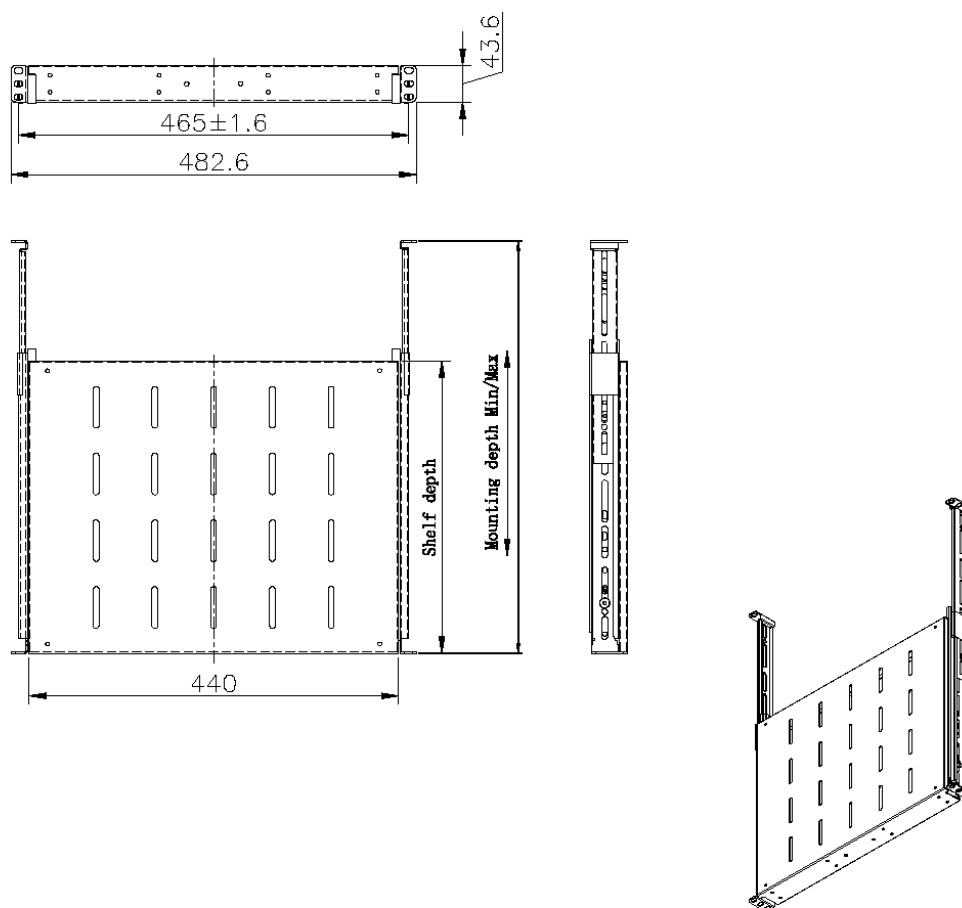

Étagères Coulissantes Environ, 563 mm Profondeur (Profondeur de Montage: 605-855 mm) Gris Bla...

excel
without compromise.

Référence du produit: 542-028-GE

✕ Choix de profondeurs

✕ Disponible en blanc gris et noir

✕ Conception perforée

✕ Garantie système de 25 ans

Présentation du produit

Les étagères de baie Environ servent notamment à porter le matériel de données actif et non actif dans la baie qui n'est pas une baie 19 po montable. Les étagères peuvent aussi porter du matériel de n'importe quel secteur pour créer la solution souhaitée.

Pour les installer, il suffit de fixer à la fois les profils avant et arrière 19 po en utilisant du matériel M6. Ces étagères sont ventilées, ce qui permet à l'air de circuler autour des équipements de télécommunication.

Caractéristiques du produit

Élément	Valeur
modèle	Sliding shelf
largeur	19"
hauteur	1u
profondeur	563 mm
capacité de charge max.	30 kg
matériau	métal
couleur	gris

Dessin de produit

Informations concernant les références produits