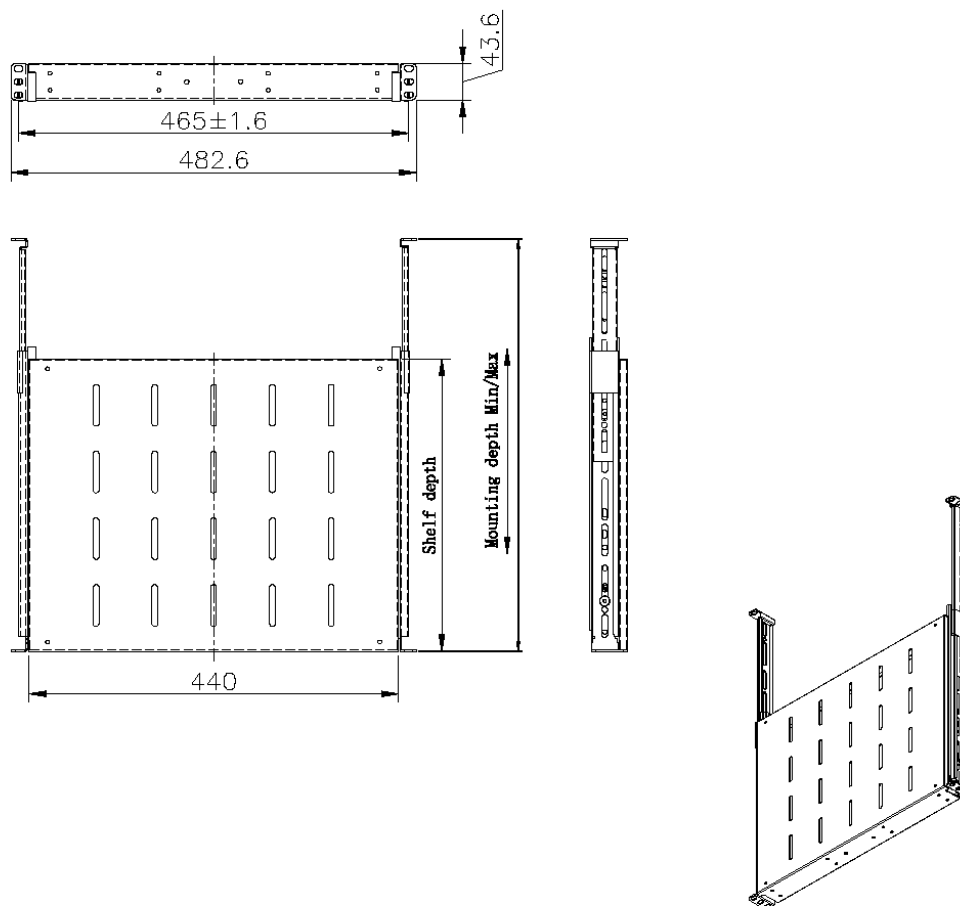

Étagères Coulissantes Environ, 550mm de profondeur (profondeur de montage: 605mm-875mm) Noir

Référence du produit: 542-029-BK

excel
without compromise.

✕ Choix de profondeurs

✕ Disponible en blanc gris et noir

✕ Conception perforée

✕ Garantie système de 25 ans

Présentation du produit

Les étagères de baie Environ servent notamment à porter le matériel de données actif et non actif dans la baie qui n'est pas une baie 19 po montable. Les étagères peuvent aussi porter du matériel de n'importe quel secteur pour créer la solution souhaitée.

Caractéristiques du produit

Élément	Valeur
modèle	Sliding shelf
largeur	19"
hauteur	1u
profondeur	1000 mm
capacité de charge max.	30 kg
matériau	métal
couleur	noir

Étagères Coulissantes Environ, 550mm de profondeur (profondeur de montage: 605mm-875mm) Noir

Référence du produit: 542-029-BK

excel
without compromise.

Dessin de produit

Informations concernant les références produits

Référence du produit	Description
542-027-BK	Étagères Coulissantes Environ, 350 mm Profondeur (Profondeur de Montage: 375-660 mm) Noir
542-027-GE	Étagères Coulissantes Environ, 350 mm Profondeur (Profondeur de Montage: 375-660 mm) Gris Blanck
542-028-BK	Étagères Coulissantes Environ, 563 mm Profondeur (Profondeur de Montage: 605-855 mm) Noir
542-028-GE	Étagères Coulissantes Environ, 563 mm Profondeur (Profondeur de Montage: 605-855 mm) Gris Blanck
542-029-BK	Étagères Coulissantes Environ, 550mm de profondeur (profondeur de montage: 605mm-875mm) Noir
542-029-GE	Étagères Coulissantes Environ, 550mm de profondeur (profondeur de