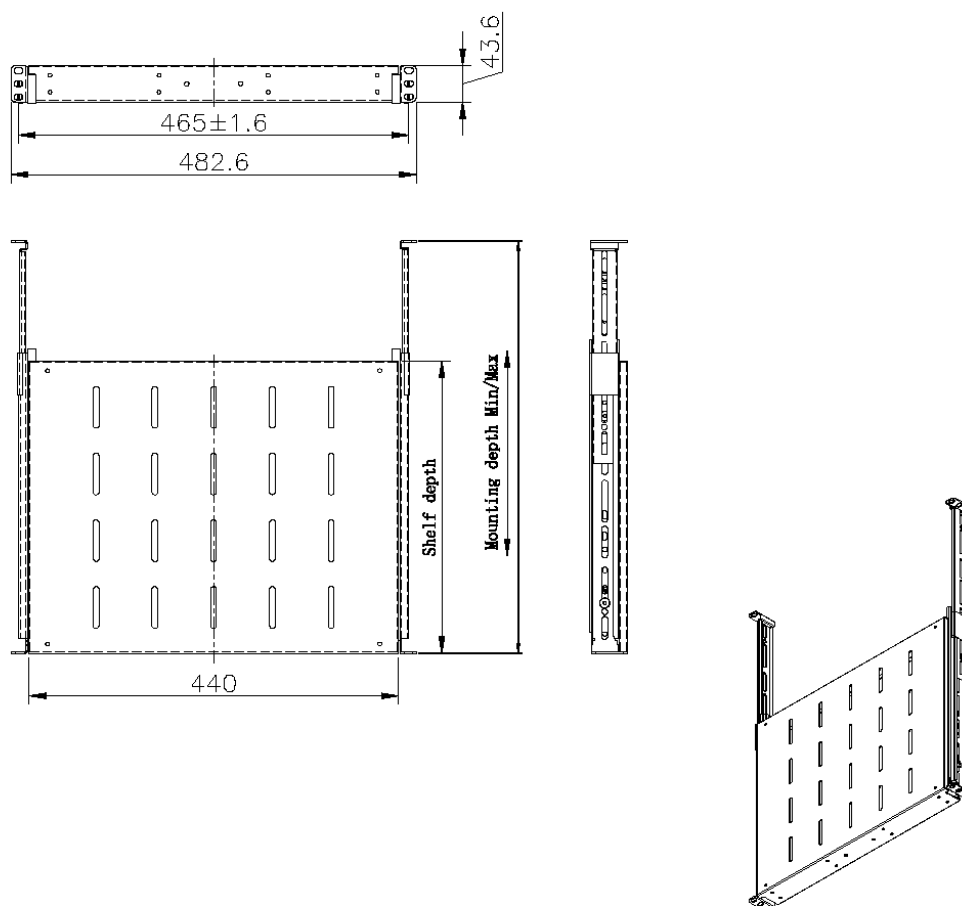

Environ étagères coulissantes, 550mm de profondeur (profondeur de montage: 605mm-875mm) - Noi...

Référence du produit: 542-029-BK

excel  
without compromise.

✕ Choix de profondeurs

✕ Disponible en blanc gris et noir

## Présentation du produit

Les étagères de baie Environ servent notamment à porter le matériel de données actif et non actif dans la baie qui n'est pas une baie 19 po montable. Les étagères peuvent aussi porter du matériel de n'importe quel secteur pour créer la solution souhaitée.

## Caractéristiques du produit

Élément	Valeur
modèle	Sliding shelf
largeur	19"
hauteur	1u
profondeur	1000 mm
capacité de charge max.	30 kg
matériau	métal
couleur	noir

Environ étagères coulissantes, 550mm de profondeur (profondeur de montage: 605mm-875mm) - Noi...

### Dessin de produit