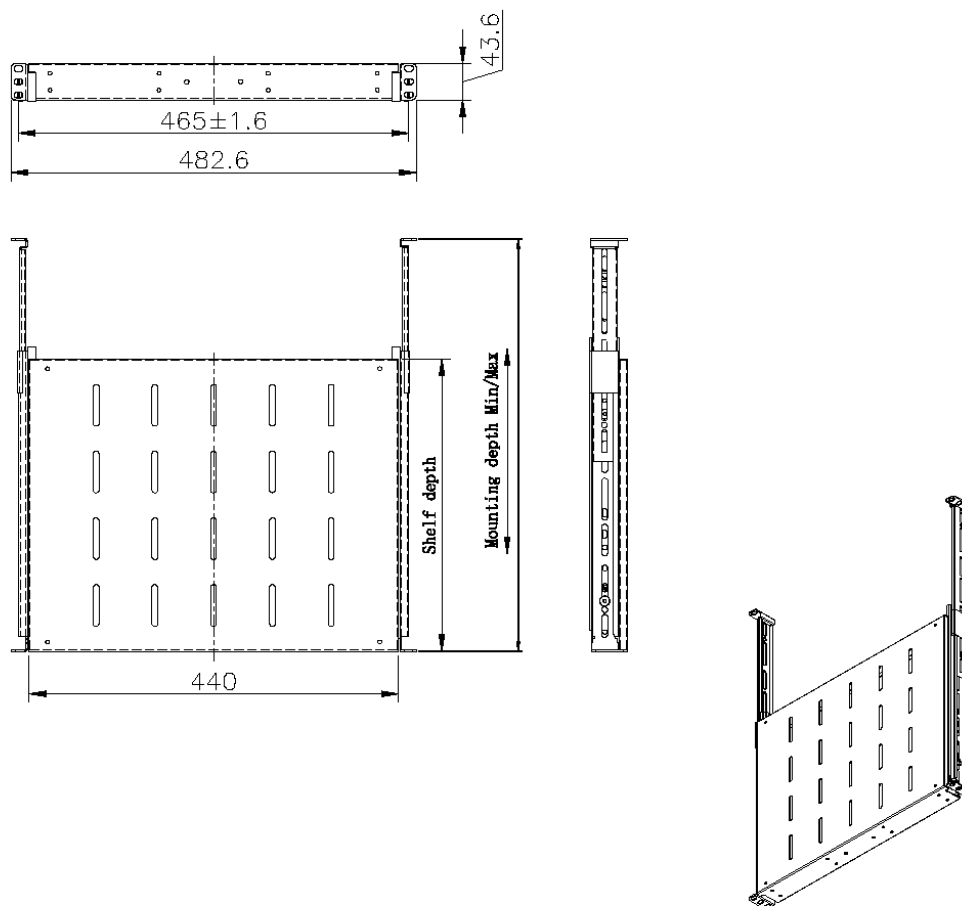

Étagères Coulissantes Environ, 550mm de profondeur (profondeur de montage: 605mm-875mm) Gris ...

Référence du produit: 542-029-GE

excel  
without compromise.

✕ Choix de profondeurs

✕ Disponible en blanc gris et noir

## Présentation du produit

Les étagères de baie Environ servent notamment à porter le matériel de données actif et non actif dans la baie qui n'est pas une baie 19 po montable. Les étagères peuvent aussi porter du matériel de n'importe quel secteur pour créer la solution souhaitée.

## Caractéristiques du produit

Élément	Valeur
modèle	Sliding shelf
largeur	19"
hauteur	1u
profondeur	1000 mm
capacité de charge max.	30 kg
matériau	métal
couleur	gris

Étagères Coulissantes Environ, 550mm de profondeur (profondeur de montage: 605mm-875mm) Gris ...

### Dessin de produit