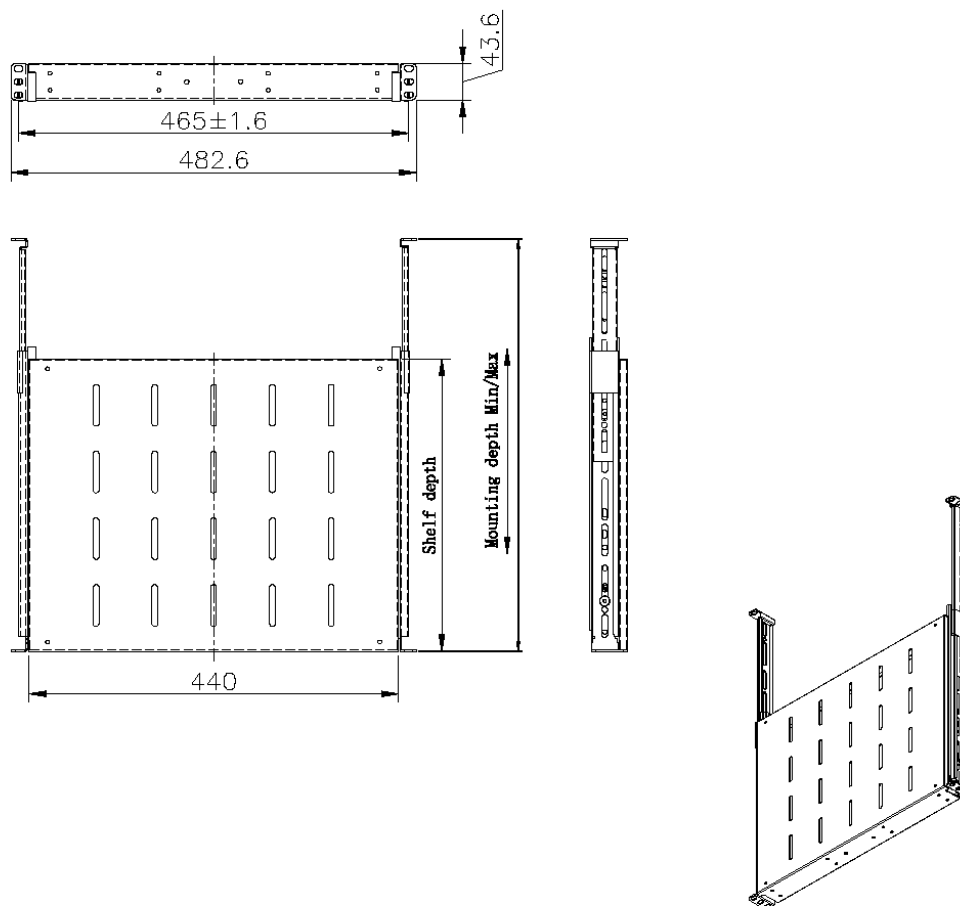

Dessin de produit

Informations concernant les références produits

Référence du produit	Description
542-027-BK	Étagères Coulissantes Environ, 350 mm Profondeur (Profondeur de Montage: 375-660 mm) Noir
542-027-GE	Étagères Coulissantes Environ, 350 mm Profondeur (Profondeur de Montage: 375-660 mm) Gris Blanck
542-028-BK	Étagères Coulissantes Environ, 563 mm Profondeur (Profondeur de Montage: 605-855 mm) Noir
542-028-GE	Étagères Coulissantes Environ, 563 mm Profondeur (Profondeur de Montage: 605-855 mm) Gris Blanck
542-029-BK	Environ étagères coulissantes, 550mm de profondeur (profondeur de montage: 605mm-875mm) - Noir
542-029-GE	Étagères coulissantes Environ, 550 mm profondeur (Profondeur de montage: