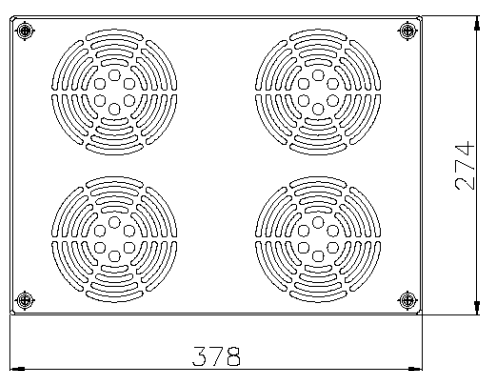

Plateau de Ventilation 4 Ventilateurs pour Toit de Baie Noir

Référence du produit: 542-044-BK

excel
without compromise.

profondeur

274 mm

Dessin de produit

Normes applicables

Norme applicable	Détails
RoHS-II/-III (2011/65/EU & 2015/863): 2023	Our products, demonstrate full adherence to the regulatory stipulations of the EU Directive 2011/65/EU (RoHS-II) and its corresponding delegated directive 2015/863 (RoHS-III).
WFD: 2023	Compliant to Waste Framework Directive
SCIP: 2023	Compliant - Does Not Contain Substances of Concern In articles as such or in complex objects (Products)
POPs (EU) No 2019/1021	EU Regulation for the restriction of Persistent Organic Pollutants.

Informations concernant les références produits

Référence du produit	Description
542-044-BK	Plateau de Ventilation 4 Ventilateurs pour Toit de Baie Noir
542-044-GE	Plateau de Ventilation 4 Ventilateurs pour Toit de Baie Gris Blanc

Excel est une solution d'infrastructure globale aux performances internationales de premier plan - conception, fabrication, support et livraison - sans compromis.

Contactez-nous à l'adresse sales@excel-networking.com

excel
without compromise.

E&OE. Excel is a registered trade name of Mayflex Holdings Ltd.