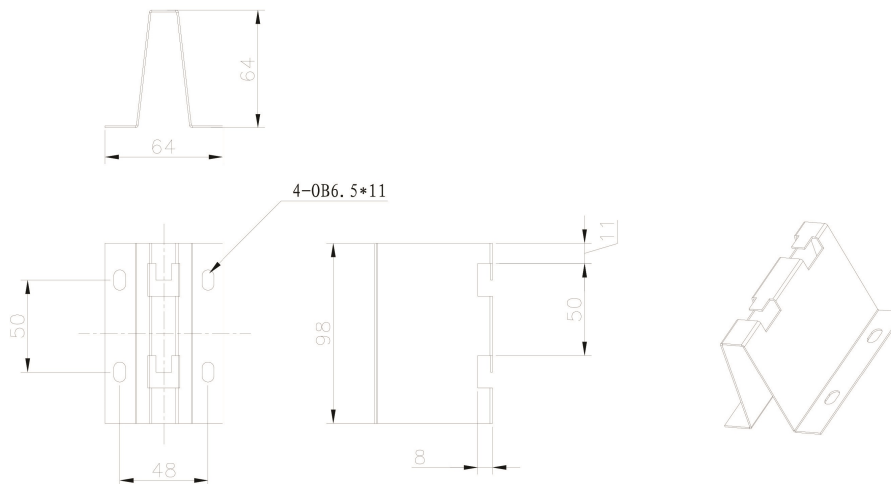

Soporte en cascada de Excel para dirigir los cables hacia el exterior de la bandeja tipo cesta por encima del techo de armarios, racks y otras cubiertas.

El producto evita que los cables se aplasten en el filo de la bandeja tipo cesta y ayuda a crear un radio de curvatura suave y natural.

Detalles del producto

Elemento	Valor
Modelo	Waterfall bracket
Anchura	90 mm
Altura	189,71 mm
Material	Metal
Color	Negro
Número RAL	9005

Dibujos de productos (soporte de techo)

Dibujos de productos (soporte tipo cascada)

Información sobre el número de referencia

Número de referencia	Descripción
542-055	Excel Techo Soporte para Basket Bandeja (Par)
542-060	Cascada de soporte de cable cesta de Excel

Excel es una solución completa de infraestructura con resultados de la mejor calidad, con un diseño, fabricación, asistencia y suministro sin riesgos.