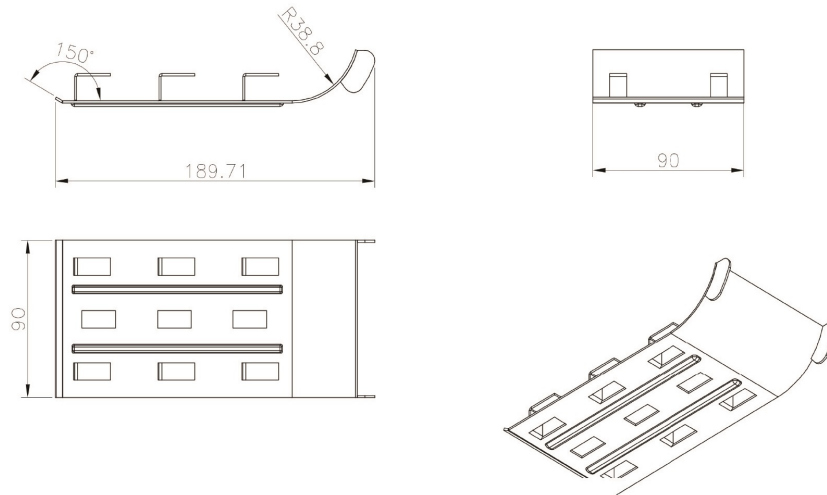

Excel Techo Soporte para Basket Bandeja (Par)

Número de referencia: 542-055

excel
without compromise.

✕ Se suministra de forma individual

✕ Negro

✕ No necesita fijaciones

✕ Garantía de 25 años del sistema

Resumen del producto

Soporte en cascada de Excel para dirigir los cables hacia el exterior de la bandeja tipo cesta por encima del techo de armarios, racks y otras cubiertas.

El producto evita que los cables se aplasten en el filo de la bandeja tipo cesta y ayuda a crear un radio de curvatura suave y natural.

Detalles del producto

Elemento	Valor
Modelo	Waterfall bracket
Anchura	90 mm
Altura	189,71 mm
Material	Metal
Color	Negro
Número RAL	9005

Dibujos de productos (soporte de techo)

Dibujos de productos (soporte tipo cascada)