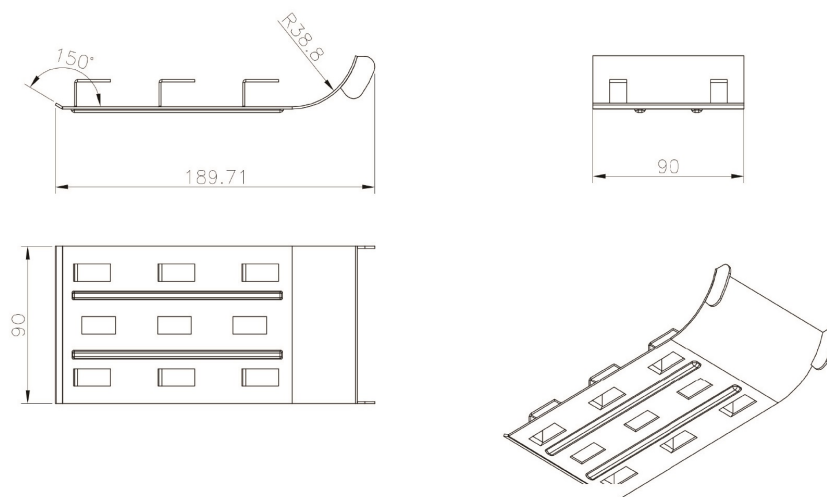

## Présentation du produit

Console en cascade Excel pour habiller les câbles hors du panier situé au-dessus de la partie supérieure des armoires, des baies et autres boîtiers et coffrets.

Le produit arrête les câbles en pinçant le câble du panier et aide à créer un rayon de courbure doux et naturel.

## Caractéristiques du produit

Élément	Valeur
modèle	Waterfall bracket
largeur	90 mm
hauteur	189,71 mm
matériau	métal
couleur	noir
numéro RAL	9005

## Dessins de produits (support de toit)