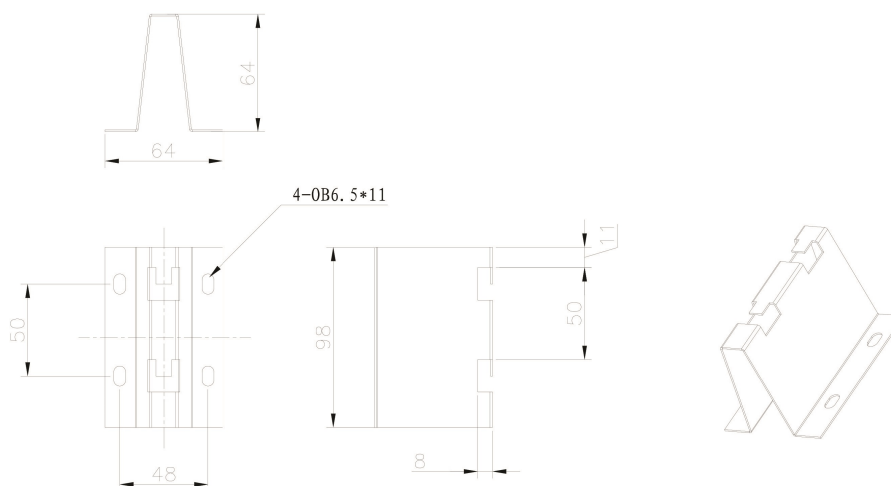

Dessins de produits (support de type cascade)

Informations concernant les références produits

Référence du produit	Description
542-055	Excel Toit Support pour Panier Tray (Pair)
542-060	Le toit panier métallique de soutien Excel

Excel est une solution d'infrastructure globale aux performances internationales de premier plan - conception, fabrication, support et livraison - sans compromis.

Contactez-nous à l'adresse sales@excel-networking.com