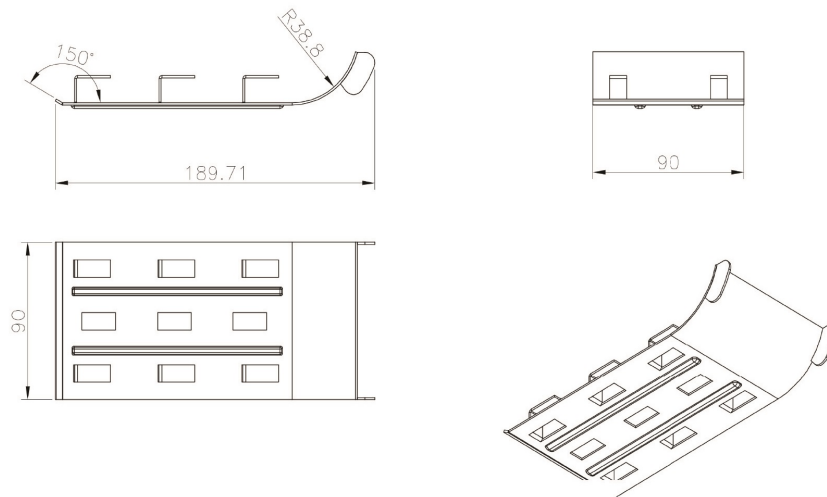

## Présentation du produit

Console en cascade Excel pour habiller les câbles hors du panier situé au-dessus de la partie supérieure des armoires, des baies et autres boîtiers et coffrets.

Le produit arrête les câbles en pinçant le câble du panier et aide à créer un rayon de courbure doux et naturel.

## Caractéristiques du produit

Élément	Valeur
modèle	Waterfall bracket
largeur	90 mm
hauteur	189,71 mm
matériau	métal
couleur	noir
numéro RAL	9005

## Dessins de produits (support de toit)