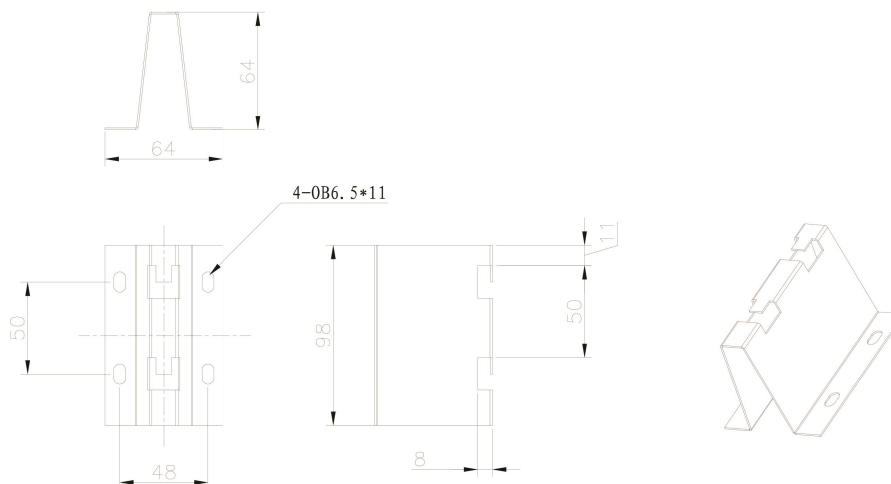

Dessins de produits (support de type cascade)

Informations concernant les références produits

Référence du produit	Description
542-055	Excel Toit Support pour Panier Tray (Pair)
542-060	Le toit panier métallique de soutien Excel

Excel est une solution d'infrastructure globale aux performances internationales de premier plan - conception, fabrication, support et livraison - sans compromis.

Contactez-nous à l'adresse sales@excel-networking.com