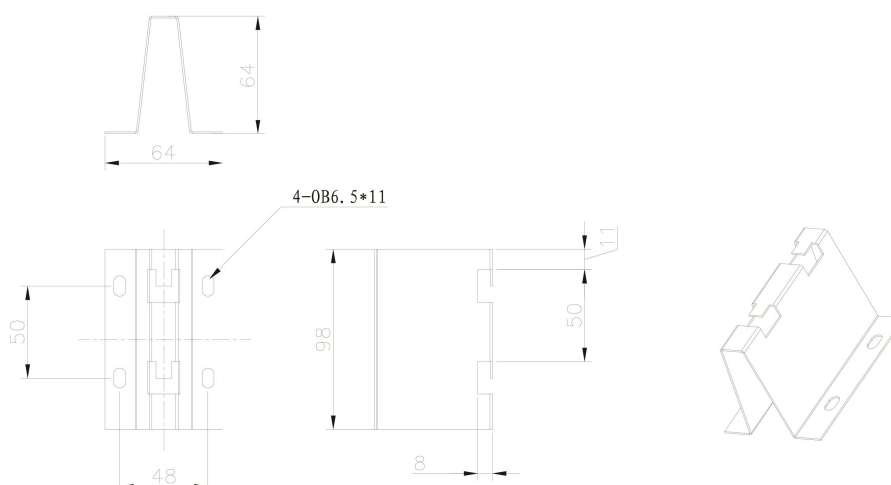

Dessins de produits (support de type cascade)

Informations concernant les références produits

Référence du produit	Description
542-055	Excel Toit Support pour Panier Tray (Pair)
542-060	Le toit panier métallique de soutien Excel

Excel est une solution d'infrastructure globale aux performances internationales de premier plan - conception, fabrication, support et livraison - sans compromis.

Contactez-nous à l'adresse sales@excel-networking.com