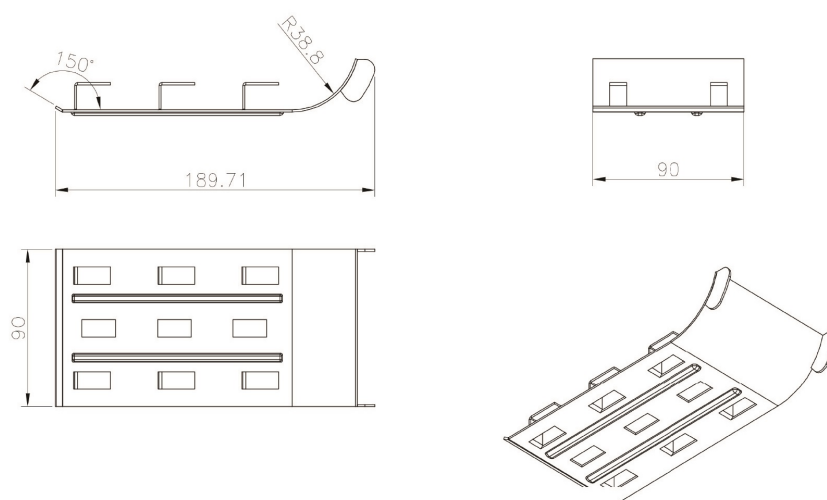

Dessins de produits (support de toit)