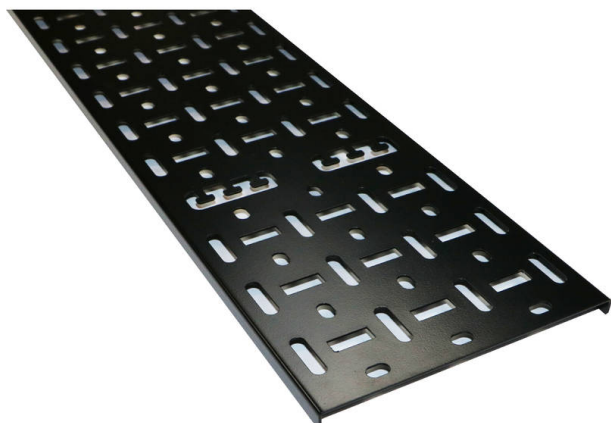

# Chemin de Câbles Environ (2) 150 mm de large - 24U - noir

Référence du produit: 542-150-24-BK

**excel**  
without compromise.

✕ Choix des tailles

✕ Choix de couleurs

✕ Compatibles avec toutes les baies Environ sur pieds CR/ER (salle informatique)/SR

## Présentation du produit

Le chemin de câbles Environ est généralement utilisé pour soutenir et gérer le câblage dans une baie de données. La baie ventilée présente un profil avec diverses tailles et formes d'ouvertures embouties qui permettent à l'air de circuler autour du câblage, et une fixation simple de différentes tailles de bandes de câbles et de faisceaux de câbles.

Les câbles peuvent être sécurisés sur la baie à l'aide de bandes en plastique ou d'attaches velcro. La conception profilée de la baie facilite cette fixation et la garantit pour n'importe quel endroit.

## Caractéristiques du produit

Élément	Valeur
hauteur	24u
largeur	150 mm
perforation de montage dans le sol	oui
matériau	acier
couleur	noir
numéro RAL	9002