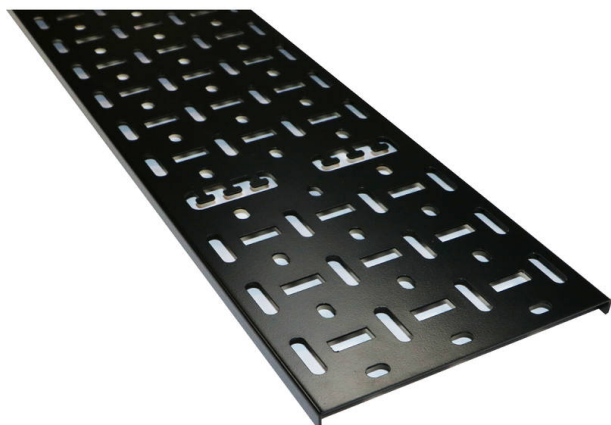

Chemin de Câbles Environ (2) 150 mm de large - 24U - noir

Référence du produit: 542-150-24-BK

excel
without compromise.

✕ Choix des tailles

✕ Choix de couleurs

✕ Compatibles avec toutes les baies Environ sur pieds CR/ER (salle informatique)/SR

✕ Fournis par lot de 2

✕ Diverses méthodes de fixation des attaches de câbles

✕ Retour mur latéral - 10mm

Présentation du produit

Le chemin de câbles Environ est généralement utilisé pour soutenir et gérer le câblage dans une baie de données. La baie ventilée présente un profil avec diverses tailles et formes d'ouvertures embouties qui permettent à l'air de circuler autour du câblage, et une fixation simple de différentes tailles de bandes de câbles et de faisceaux de câbles.

Les câbles peuvent être sécurisés sur la baie à l'aide de bandes en plastique ou d'attaches velcro. La conception profilée de la baie facilite cette fixation et la garantit pour n'importe quel endroit.

Caractéristiques du produit

| Élément | Valeur |
|------------------------------------|--------|
| hauteur | 24u |
| largeur | 150 mm |
| perforation de montage dans le sol | oui |
| matériau | acier |
| couleur | noir |
| numéro RAL | 9002 |