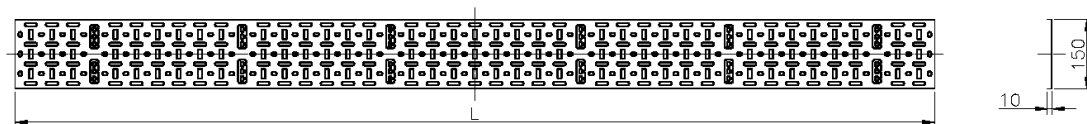

Chemin de Câbles Environ (2) 150 mm de large - 24U - noir

Référence du produit: 542-150-24-BK

excel
without compromise.

Dessin de produit

Informations concernant les références produits

Référence du produit	Description
542-150-20-GE	Chemin de Câbles Environ (2) 150 mm de large - 20U - noir
542-150-24-BK	Chemin de Câbles Environ (2) 150 mm de large - 24U - noir
542-150-24-GE	Chemin de Câbles Environ (2) 150 mm de large - 24U - gris blanc
542-150-29-BK	Chemin de Câbles Environ (2) 150 mm de Large 29U Noir
542-150-29-GE	Chemin de Câbles Environ (2) 150 mm de Large 29U Gris Blanc
542-150-32-BK	Chemin de Câbles Environ (2) 150 mm de large - 32U - noir
542-150-32-GE	Chemin de Câbles Environ (2) 150 mm de large - 32U - gris blanc
542-150-38-BK	Chemin de Câbles Environ (2) 150 mm de large - 38U - noir
542-150-42-BK	Chemin de Câbles Environ (2) 150 mm de Large 42U Noir
542-150-42-GE	Chemin de Câbles Environ (2) 150 mm de Large 42U Noir
542-150-47-BK	Chemin de Câbles Environ (2) 150 mm de Large 47U Noir
542-150-47-GE	Chemin de Câbles Environ (2) 150 mm de Large 47U Gris Blanc

Excel est une solution d'infrastructure globale aux performances internationales de premier plan - conception, fabrication, support et livraison - sans compromis.

Contactez-nous à l'adresse sales@excel-networking.com

excel
without compromise.

E&OE. Excel is a registered trade name of Mayflex Holdings Ltd.