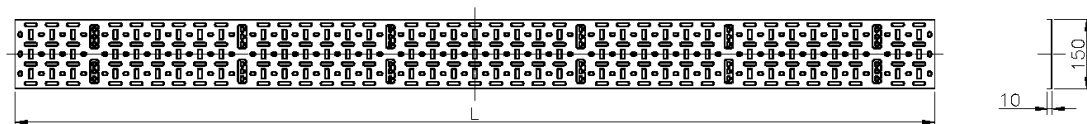

Caractéristiques du produit

Élément	Valeur
hauteur	24u
largeur	150 mm
perforation de montage dans le sol	oui
matériau	acier
couleur	gris
numéro RAL	9004

Chemin de Câbles Environ (2) 150 mm de large - 24U - gris blanc

Référence du produit: 542-150-24-GE

excel
without compromise.

Dessin de produit

Informations concernant les références produits

Référence du produit	Description
542-150-20-GE	Chemin de Câbles Environ (2) 150 mm de large - 20U - noir
542-150-24-BK	Chemin de Câbles Environ (2) 150 mm de large - 24U - noir
542-150-24-GE	Chemin de Câbles Environ (2) 150 mm de large - 24U - gris blanc
542-150-29-BK	Chemin de Câbles Environ (2) 150 mm de Large 29U Noir
542-150-29-GE	Chemin de Câbles Environ (2) 150 mm de Large 29U Gris Blanc
542-150-32-BK	Chemin de Câbles Environ (2) 150 mm de large - 32U - noir
542-150-32-GE	Chemin de Câbles Environ (2) 150 mm de large - 32U - gris blanc
542-150-38-BK	Chemin de Câbles Environ (2) 150 mm de large - 38U - noir
542-150-42-BK	Chemin de Câbles Environ (2) 150 mm de Large 42U Noir
542-150-42-GE	Chemin de Câbles Environ (2) 150 mm de Large 42U Noir
542-150-47-BK	Chemin de Câbles Environ (2) 150 mm de Large 47U Noir
542-150-47-GE	Chemin de Câbles Environ (2) 150 mm de Large 47U Gris Blanc