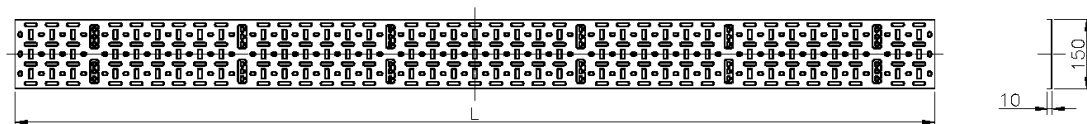

Caractéristiques du produit

Élément	Valeur
hauteur	29u
largeur	150 mm
perforation de montage dans le sol	oui
matériau	acier
couleur	noir
numéro RAL	9004

Chemin de Câbles Environ (2) 150 mm de Large 29U Noir

Référence du produit: 542-150-29-BK

excel
without compromise.

Dessin de produit

Informations concernant les références produits

Référence du produit	Description
542-150-20-GE	Chemin de Câbles Environ (2) 150 mm de large - 20U - noir
542-150-24-BK	Chemin de Câbles Environ (2) 150 mm de large - 24U - noir
542-150-24-GE	Chemin de Câbles Environ (2) 150 mm de large - 24U - gris blanc
542-150-29-BK	Chemin de Câbles Environ (2) 150 mm de Large 29U Noir
542-150-29-GE	Chemin de Câbles Environ (2) 150 mm de Large 29U Gris Blanc
542-150-32-BK	Chemin de Câbles Environ (2) 150 mm de large - 32U - noir
542-150-32-GE	Chemin de Câbles Environ (2) 150 mm de large - 32U - gris blanc
542-150-38-BK	Chemin de Câbles Environ (2) 150 mm de large - 38U - noir
542-150-42-BK	Chemin de Câbles Environ (2) 150 mm de Large 42U Noir
542-150-42-GE	Chemin de Câbles Environ (2) 150 mm de Large 42U Noir
542-150-47-BK	Chemin de Câbles Environ (2) 150 mm de Large 47U Noir
542-150-47-GE	Chemin de Câbles Environ (2) 150 mm de Large 47U Gris Blanc