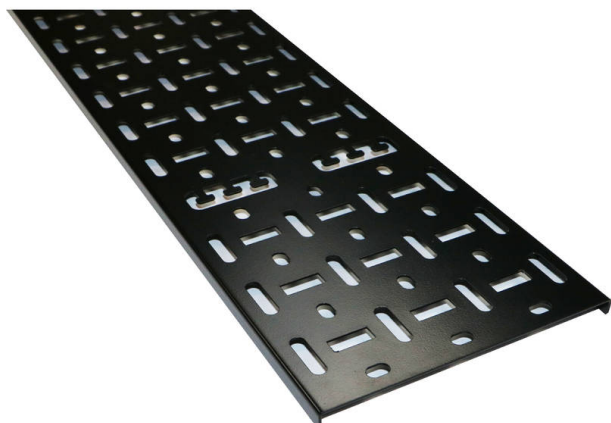

Chemin de Câbles Environ (2) 150 mm de Large 29U Noir

Référence du produit: 542-150-29-BK

excel
without compromise.

✕ Choix des tailles

✕ Choix de couleurs

✕ Compatibles avec toutes les baies Environ sur pieds CR/ER (salle informatique)/SR

✕ Fournis par lot de 2

✕ Diverses méthodes de fixation des attaches de câbles

✕ Retour mur latéral - 10mm

Présentation du produit

Le chemin de câbles Environ est généralement utilisé pour soutenir et gérer le câblage dans une baie de données. La baie ventilée présente un profil avec diverses tailles et formes d'ouvertures embouties qui permettent à l'air de circuler autour du câblage, et une fixation simple de différentes tailles de bandes de câbles et de faisceaux de câbles.

Les câbles peuvent être sécurisés sur la baie à l'aide de bandes en plastique ou d'attaches velcro. La conception profilée de la baie facilite cette fixation et la garantit pour n'importe quel endroit.

Caractéristiques du produit

Élément	Valeur
hauteur	29u
largeur	150 mm
perforation de montage dans le sol	oui
matériau	acier
couleur	noir
numéro RAL	9004

Chemin de Câbles Environ (2) 150 mm de Large 29U Noir