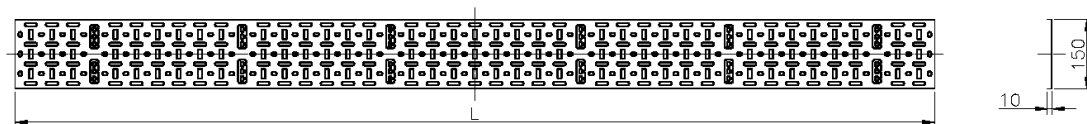

Chemin de Câbles Environ (2) 150 mm de Large 29U Gris Blanc

Référence du produit: 542-150-29-GE

excel
without compromise.

Dessin de produit

Informations concernant les références produits

Référence du produit	Description
542-150-20-GE	Chemin de Câbles Environ (2) 150 mm de large - 20U - noir
542-150-24-BK	Chemin de Câbles Environ (2) 150 mm de large - 24U - noir
542-150-24-GE	Chemin de Câbles Environ (2) 150 mm de large - 24U - gris blanc
542-150-29-BK	Chemin de Câbles Environ (2) 150 mm de Large 29U Noir
542-150-29-GE	Chemin de Câbles Environ (2) 150 mm de Large 29U Gris Blanc
542-150-32-BK	Chemin de Câbles Environ (2) 150 mm de large - 32U - noir
542-150-32-GE	Chemin de Câbles Environ (2) 150 mm de large - 32U - gris blanc
542-150-38-BK	Chemin de Câbles Environ (2) 150 mm de large - 38U - noir
542-150-42-BK	Chemin de Câbles Environ (2) 150 mm de Large 42U Noir
542-150-42-GE	Chemin de Câbles Environ (2) 150 mm de Large 42U Noir
542-150-47-BK	Chemin de Câbles Environ (2) 150 mm de Large 47U Noir
542-150-47-GE	Chemin de Câbles Environ (2) 150 mm de Large 47U Gris Blanc

Excel est une solution d'infrastructure globale aux performances internationales de premier plan - conception, fabrication, support et livraison - sans compromis.

Contactez-nous à l'adresse sales@excel-networking.com

excel
without compromise.

E&OE. Excel is a registered trade name of Mayflex Holdings Ltd.