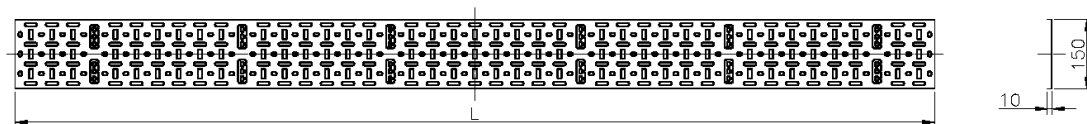

Chemin de Câbles Environ (2) 150 mm de large - 32U - noir

Référence du produit: 542-150-32-BK

excel
without compromise.

Dessin de produit

Informations concernant les références produits

Référence du produit	Description
542-150-20-GE	Chemin de Câbles Environ (2) 150 mm de large - 20U - noir
542-150-24-BK	Chemin de Câbles Environ (2) 150 mm de large - 24U - noir
542-150-24-GE	Chemin de Câbles Environ (2) 150 mm de large - 24U - gris blanc
542-150-29-BK	Chemin de Câbles Environ (2) 150 mm de Large 29U Noir
542-150-29-GE	Chemin de Câbles Environ (2) 150 mm de Large 29U Gris Blanc
542-150-32-BK	Chemin de Câbles Environ (2) 150 mm de large - 32U - noir
542-150-32-GE	Chemin de Câbles Environ (2) 150 mm de large - 32U - gris blanc
542-150-38-BK	Chemin de Câbles Environ (2) 150 mm de large - 38U - noir
542-150-42-BK	Chemin de Câbles Environ (2) 150 mm de Large 42U Noir
542-150-42-GE	Chemin de Câbles Environ (2) 150 mm de Large 42U Noir
542-150-47-BK	Chemin de Câbles Environ (2) 150 mm de Large 47U Noir
542-150-47-GE	Chemin de Câbles Environ (2) 150 mm de Large 47U Gris Blanc

Excel est une solution d'infrastructure globale aux performances internationales de premier plan - conception, fabrication, support et livraison - sans compromis.

Contactez-nous à l'adresse sales@excel-networking.com

excel
without compromise.

E&OE. Excel is a registered trade name of Mayflex Holdings Ltd.