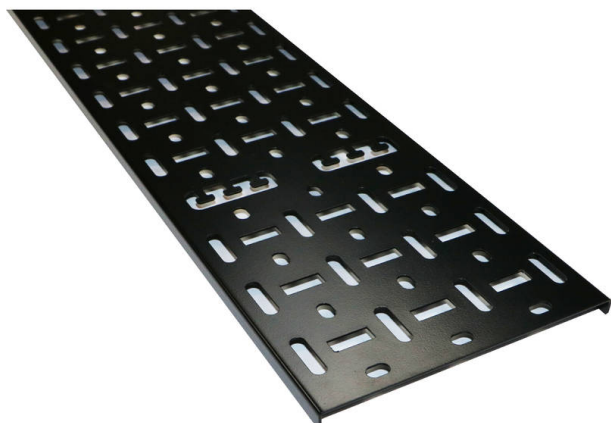

Chemin de Câbles Environ (2) 150 mm de large - 32U - noir

Référence du produit: 542-150-32-BK

excel
without compromise.

✕ Choix des tailles

✕ Choix de couleurs

✕ Compatibles avec toutes les baies Environ sur pieds CR/ER (salle informatique)/SR

✕ Fournis par lot de 2

✕ Diverses méthodes de fixation des attaches de câbles

✕ Retour mur latéral - 10mm

Présentation du produit

Le chemin de câbles Environ est généralement utilisé pour soutenir et gérer le câblage dans une baie de données. La baie ventilée présente un profil avec diverses tailles et formes d'ouvertures embouties qui permettent à l'air de circuler autour du câblage, et une fixation simple de différentes tailles de bandes de câbles et de faisceaux de câbles.

Les câbles peuvent être sécurisés sur la baie à l'aide de bandes en plastique ou d'attaches velcro. La conception profilée de la baie facilite cette fixation et la garantit pour n'importe quel endroit.

Caractéristiques du produit

Élément	Valeur
hauteur	32u
largeur	150 mm
perforation de montage dans le sol	oui
matériau	acier
couleur	noir
numéro RAL	9004

Chemin de Câbles Environ (2) 150 mm de large - 32U - noir