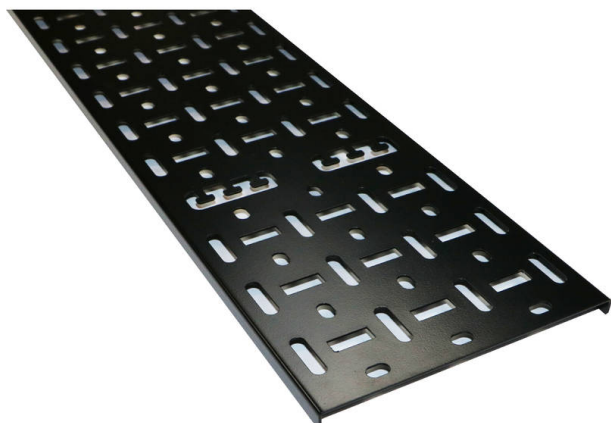

# Chemin de Câbles Environ (2) 150 mm de large - 32U - noir

Référence du produit: 542-150-32-BK

**excel**  
without compromise.

✕ Choix des tailles

✕ Choix de couleurs

✕ Compatibles avec toutes les baies Environ sur pieds CR/ER (salle informatique)/SR

## Présentation du produit

Le chemin de câbles Environ est généralement utilisé pour soutenir et gérer le câblage dans une baie de données. La baie ventilée présente un profil avec diverses tailles et formes d'ouvertures embouties qui permettent à l'air de circuler autour du câblage, et une fixation simple de différentes tailles de bandes de câbles et de faisceaux de câbles.

Les câbles peuvent être sécurisés sur la baie à l'aide de bandes en plastique ou d'attaches velcro. La conception profilée de la baie facilite cette fixation et la garantit pour n'importe quel endroit.

## Caractéristiques du produit

Élément	Valeur
hauteur	32u
largeur	150 mm
perforation de montage dans le sol	oui
matériau	acier
couleur	noir
numéro RAL	9004