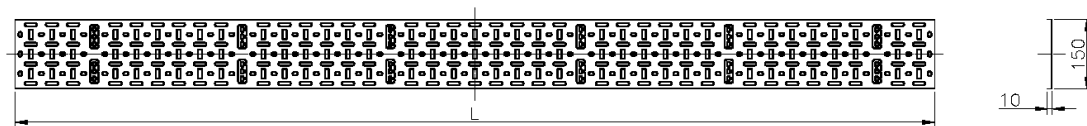

Caractéristiques du produit

Élément	Valeur
hauteur	32u
largeur	150 mm
perforation de montage dans le sol	oui
matériau	acier
couleur	noir
numéro RAL	9004

Chemin de Câbles Environ (2) 150 mm de large - 32U - noir

Référence du produit: 542-150-32-BK

excel
without compromise.

Dessin de produit

Informations concernant les références produits

Référence du produit	Description
542-150-20-GE	Chemin de Câbles Environ (2) 150 mm de large - 20U - noir
542-150-24-BK	Chemin de Câbles Environ (2) 150 mm de large - 24U - noir
542-150-24-GE	Chemin de Câbles Environ (2) 150 mm de large - 24U - gris blanc
542-150-29-BK	Chemin de Câbles Environ (2) 150 mm de Large 29U Noir
542-150-29-GE	Chemin de Câbles Environ (2) 150 mm de Large 29U Gris Blanc
542-150-32-BK	Chemin de Câbles Environ (2) 150 mm de large - 32U - noir
542-150-32-GE	Chemin de Câbles Environ (2) 150 mm de large - 32U - gris blanc
542-150-38-BK	Chemin de Câbles Environ (2) 150 mm de large - 38U - noir
542-150-42-BK	Chemin de Câbles Environ (2) 150 mm de Large 42U Noir
542-150-42-GE	Chemin de Câbles Environ (2) 150 mm de Large 42U Noir
542-150-47-BK	Chemin de Câbles Environ (2) 150 mm de Large 47U Noir
542-150-47-GE	Chemin de Câbles Environ (2) 150 mm de Large 47U Gris Blanc