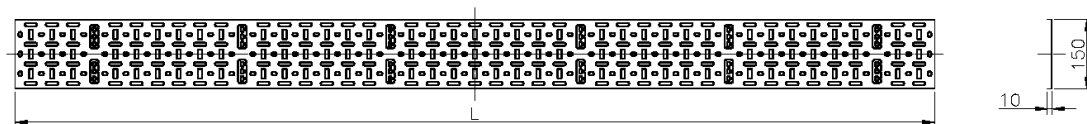

Chemin de Câbles Environ (2) 150 mm de large - 32U - gris blanc

Référence du produit: 542-150-32-GE

excel
without compromise.

Dessin de produit

Informations concernant les références produits

Référence du produit	Description
542-150-20-GE	Chemin de Câbles Environ (2) 150 mm de large - 20U - noir
542-150-24-BK	Chemin de Câbles Environ (2) 150 mm de large - 24U - noir
542-150-24-GE	Chemin de Câbles Environ (2) 150 mm de large - 24U - gris blanc
542-150-29-BK	Chemin de Câbles Environ (2) 150 mm de Large 29U Noir
542-150-29-GE	Chemin de Câbles Environ (2) 150 mm de Large 29U Gris Blanc
542-150-32-BK	Chemin de Câbles Environ (2) 150 mm de large - 32U - noir
542-150-32-GE	Chemin de Câbles Environ (2) 150 mm de large - 32U - gris blanc
542-150-38-BK	Chemin de Câbles Environ (2) 150 mm de large - 38U - noir
542-150-42-BK	Chemin de Câbles Environ (2) 150 mm de Large 42U Noir
542-150-42-GE	Chemin de Câbles Environ (2) 150 mm de Large 42U Noir
542-150-47-BK	Chemin de Câbles Environ (2) 150 mm de Large 47U Noir
542-150-47-GE	Chemin de Câbles Environ (2) 150 mm de Large 47U Gris Blanc

Excel est une solution d'infrastructure globale aux performances internationales de premier plan - conception, fabrication, support et livraison - sans compromis.

Contactez-nous à l'adresse sales@excel-networking.com

excel
without compromise.

E&OE. Excel is a registered trade name of Mayflex Holdings Ltd.