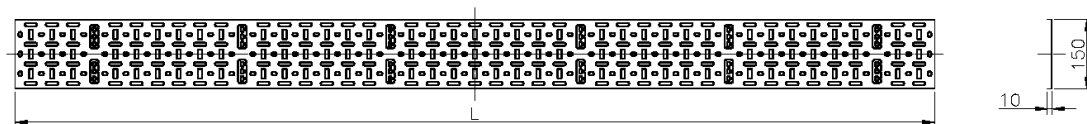

Caractéristiques du produit

Élément	Valeur
hauteur	32u
largeur	150 mm
perforation de montage dans le sol	oui
matériau	acier
couleur	gris
numéro RAL	9002

Chemin de Câbles Environ (2) 150 mm de large - 32U - gris blanc

Référence du produit: 542-150-32-GE

excel
without compromise.

Dessin de produit

Informations concernant les références produits

Référence du produit	Description
542-150-20-GE	Chemin de Câbles Environ (2) 150 mm de large - 20U - noir
542-150-24-BK	Chemin de Câbles Environ (2) 150 mm de large - 24U - noir
542-150-24-GE	Chemin de Câbles Environ (2) 150 mm de large - 24U - gris blanc
542-150-29-BK	Chemin de Câbles Environ (2) 150 mm de Large 29U Noir
542-150-29-GE	Chemin de Câbles Environ (2) 150 mm de Large 29U Gris Blanc
542-150-32-BK	Chemin de Câbles Environ (2) 150 mm de large - 32U - noir
542-150-32-GE	Chemin de Câbles Environ (2) 150 mm de large - 32U - gris blanc
542-150-38-BK	Chemin de Câbles Environ (2) 150 mm de large - 38U - noir
542-150-42-BK	Chemin de Câbles Environ (2) 150 mm de Large 42U Noir
542-150-42-GE	Chemin de Câbles Environ (2) 150 mm de Large 42U Noir
542-150-47-BK	Chemin de Câbles Environ (2) 150 mm de Large 47U Noir
542-150-47-GE	Chemin de Câbles Environ (2) 150 mm de Large 47U Gris Blanc