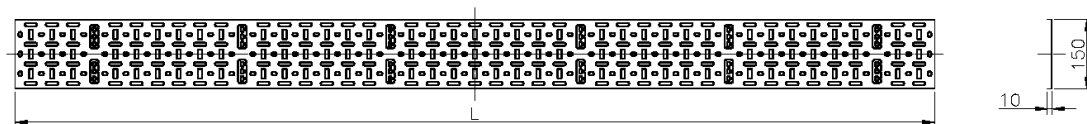

Caractéristiques du produit

Élément	Valeur
hauteur	42u
largeur	150 mm
perforation de montage dans le sol	oui
matériau	acier
couleur	noir
numéro RAL	9004

Chemin de Câbles Environ (2) 150 mm de Large 42U Noir

Référence du produit: 542-150-42-BK

excel
without compromise.

Dessin de produit

Informations concernant les références produits

Référence du produit	Description
542-150-20-GE	Chemin de Câbles Environ (2) 150 mm de large - 20U - noir
542-150-24-BK	Chemin de Câbles Environ (2) 150 mm de large - 24U - noir
542-150-24-GE	Chemin de Câbles Environ (2) 150 mm de large - 24U - gris blanc
542-150-29-BK	Chemin de Câbles Environ (2) 150 mm de Large 29U Noir
542-150-29-GE	Chemin de Câbles Environ (2) 150 mm de Large 29U Gris Blanc
542-150-32-BK	Chemin de Câbles Environ (2) 150 mm de large - 32U - noir
542-150-32-GE	Chemin de Câbles Environ (2) 150 mm de large - 32U - gris blanc
542-150-38-BK	Chemin de Câbles Environ (2) 150 mm de large - 38U - noir
542-150-42-BK	Chemin de Câbles Environ (2) 150 mm de Large 42U Noir
542-150-42-GE	Chemin de Câbles Environ (2) 150 mm de Large 42U Noir
542-150-47-BK	Chemin de Câbles Environ (2) 150 mm de Large 47U Noir
542-150-47-GE	Chemin de Câbles Environ (2) 150 mm de Large 47U Gris Blanc