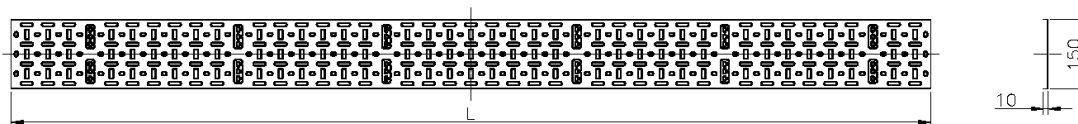

Chemin de Câbles Environ (2) 150 mm de Large 42U Noir

Référence du produit: 542-150-42-BK

excel
without compromise.

Dessin de produit

Informations concernant les références produits

Référence du produit	Description
542-150-20-GE	Chemin de Câbles Environ (2) 150 mm de large - 20U - noir
542-150-24-BK	Chemin de Câbles Environ (2) 150 mm de large - 24U - noir
542-150-24-GE	Chemin de Câbles Environ (2) 150 mm de large - 24U - gris blanc
542-150-29-BK	Chemin de Câbles Environ (2) 150 mm de Large 29U Noir
542-150-29-GE	Chemin de Câbles Environ (2) 150 mm de Large 29U Gris Blanc
542-150-32-BK	Chemin de Câbles Environ (2) 150 mm de large - 32U - noir
542-150-32-GE	Chemin de Câbles Environ (2) 150 mm de large - 32U - gris blanc
542-150-38-BK	Chemin de Câbles Environ (2) 150 mm de large - 38U - noir
542-150-42-BK	Chemin de Câbles Environ (2) 150 mm de Large 42U Noir
542-150-42-GE	Chemin de Câbles Environ (2) 150 mm de Large 42U Noir
542-150-47-BK	Chemin de Câbles Environ (2) 150 mm de Large 47U Noir
542-150-47-GE	Chemin de Câbles Environ (2) 150 mm de Large 47U Gris Blanc

Excel est une solution d'infrastructure globale aux performances internationales de premier plan - conception, fabrication, support et livraison - sans compromis.

Contactez-nous à l'adresse sales@excel-networking.com

excel
without compromise.

E&OE. Excel is a registered trade name of Mayflex Holdings Ltd.