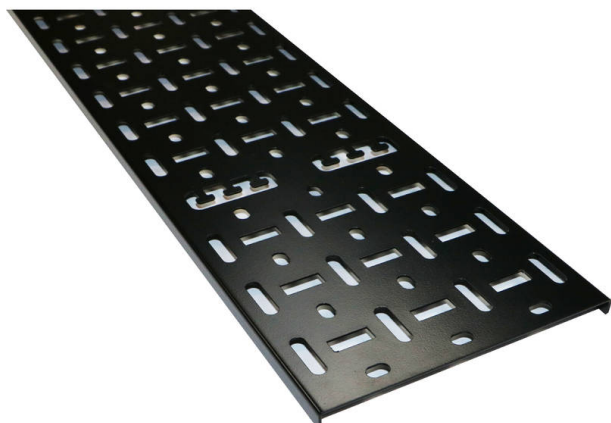

# Chemin de Câbles Environ (2) 150 mm de Large 42U Noir

Référence du produit: 542-150-42-BK

**excel**  
without compromise.

✕ Choix des tailles

✕ Choix de couleurs

✕ Compatibles avec toutes les baies Environ sur pieds CR/ER (salle informatique)/SR

## Présentation du produit

Le chemin de câbles Environ est généralement utilisé pour soutenir et gérer le câblage dans une baie de données. La baie ventilée présente un profil avec diverses tailles et formes d'ouvertures embouties qui permettent à l'air de circuler autour du câblage, et une fixation simple de différentes tailles de bandes de câbles et de faisceaux de câbles.

Les câbles peuvent être sécurisés sur la baie à l'aide de bandes en plastique ou d'attaches velcro. La conception profilée de la baie facilite cette fixation et la garantit pour n'importe quel endroit.

## Caractéristiques du produit

Élément	Valeur
hauteur	42u
largeur	150 mm
perforation de montage dans le sol	oui
matériau	acier
couleur	noir
numéro RAL	9004