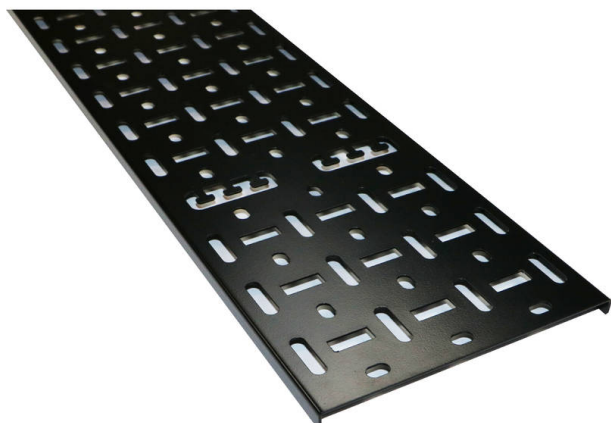

Chemin de Câbles Environ (2) 150 mm de Large 42U Noir

Référence du produit: 542-150-42-BK

excel
without compromise.

✕ Choix des tailles

✕ Choix de couleurs

✕ Compatibles avec toutes les baies Environ sur pieds CR/ER (salle informatique)/SR

✕ Fournis par lot de 2

✕ Diverses méthodes de fixation des attaches de câbles

✕ Retour mur latéral - 10mm

Présentation du produit

Le chemin de câbles Environ est généralement utilisé pour soutenir et gérer le câblage dans une baie de données. La baie ventilée présente un profil avec diverses tailles et formes d'ouvertures embouties qui permettent à l'air de circuler autour du câblage, et une fixation simple de différentes tailles de bandes de câbles et de faisceaux de câbles.

Les câbles peuvent être sécurisés sur la baie à l'aide de bandes en plastique ou d'attaches velcro. La conception profilée de la baie facilite cette fixation et la garantit pour n'importe quel endroit.

Caractéristiques du produit

Élément	Valeur
hauteur	42u
largeur	150 mm
perforation de montage dans le sol	oui
matériau	acier
couleur	noir
numéro RAL	9004

Chemin de Câbles Environ (2) 150 mm de Large 42U Noir