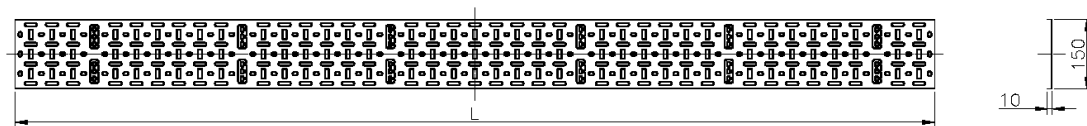

Caractéristiques du produit

Élément	Valeur
hauteur	42u
largeur	150 mm
perforation de montage dans le sol	oui
matériau	acier
couleur	gris
numéro RAL	9002

Chemin de Câbles Environ (2) 150 mm de Large 42U Noir

Référence du produit: 542-150-42-GE

excel
without compromise.

Dessin de produit

Informations concernant les références produits

Référence du produit	Description
542-150-20-GE	Chemin de Câbles Environ (2) 150 mm de large - 20U - noir
542-150-24-BK	Chemin de Câbles Environ (2) 150 mm de large - 24U - noir
542-150-24-GE	Chemin de Câbles Environ (2) 150 mm de large - 24U - gris blanc
542-150-29-BK	Chemin de Câbles Environ (2) 150 mm de Large 29U Noir
542-150-29-GE	Chemin de Câbles Environ (2) 150 mm de Large 29U Gris Blanc
542-150-32-BK	Chemin de Câbles Environ (2) 150 mm de large - 32U - noir
542-150-32-GE	Chemin de Câbles Environ (2) 150 mm de large - 32U - gris blanc
542-150-38-BK	Chemin de Câbles Environ (2) 150 mm de large - 38U - noir
542-150-42-BK	Chemin de Câbles Environ (2) 150 mm de Large 42U Noir
542-150-42-GE	Chemin de Câbles Environ (2) 150 mm de Large 42U Noir
542-150-47-BK	Chemin de Câbles Environ (2) 150 mm de Large 47U Noir
542-150-47-GE	Chemin de Câbles Environ (2) 150 mm de Large 47U Gris Blanc