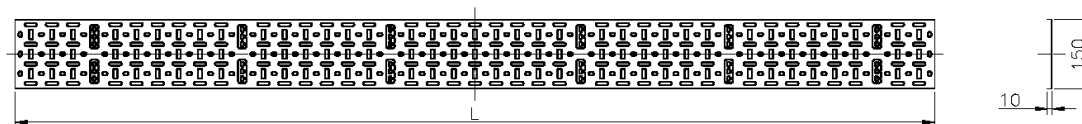

Caractéristiques du produit

Élément	Valeur
hauteur	42u
largeur	150 mm
perforation de montage dans le sol	oui
matériau	acier
couleur	gris
numéro RAL	9002

Chemin de Câbles Environ (2) 150 mm de Large 42U Noir

Référence du produit: 542-150-42-GE

excel
without compromise.

Dessin de produit

Informations concernant les références produits

Référence du produit	Description
542-150-20-GE	Chemin de Câbles Environ (2) 150 mm de large - 20U - noir
542-150-24-BK	Chemin de Câbles Environ (2) 150 mm de large - 24U - noir
542-150-24-GE	Chemin de Câbles Environ (2) 150 mm de large - 24U - gris blanc
542-150-29-BK	Chemin de Câbles Environ (2) 150 mm de Large 29U Noir
542-150-29-GE	Chemin de Câbles Environ (2) 150 mm de Large 29U Gris Blanc
542-150-32-BK	Chemin de Câbles Environ (2) 150 mm de large - 32U - noir
542-150-32-GE	Chemin de Câbles Environ (2) 150 mm de large - 32U - gris blanc
542-150-38-BK	Chemin de Câbles Environ (2) 150 mm de large - 38U - noir
542-150-42-BK	Chemin de Câbles Environ (2) 150 mm de Large 42U Noir
542-150-42-GE	Chemin de Câbles Environ (2) 150 mm de Large 42U Noir
542-150-47-BK	Chemin de Câbles Environ (2) 150 mm de Large 47U Noir
542-150-47-GE	Chemin de Câbles Environ (2) 150 mm de Large 47U Gris Blanc