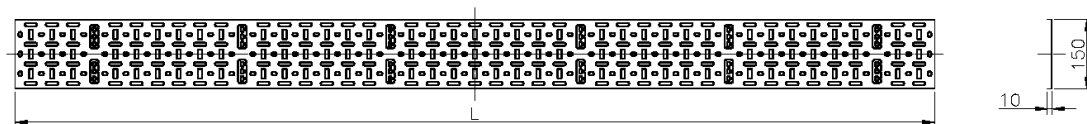

Chemin de Câbles Environ (2) 150 mm de Large 47U Noir

Référence du produit: 542-150-47-BK

excel
without compromise.

Dessin de produit

Informations concernant les références produits

Référence du produit	Description
542-150-20-GE	Chemin de Câbles Environ (2) 150 mm de large - 20U - noir
542-150-24-BK	Chemin de Câbles Environ (2) 150 mm de large - 24U - noir
542-150-24-GE	Chemin de Câbles Environ (2) 150 mm de large - 24U - gris blanc
542-150-29-BK	Chemin de Câbles Environ (2) 150 mm de Large 29U Noir
542-150-29-GE	Chemin de Câbles Environ (2) 150 mm de Large 29U Gris Blanc
542-150-32-BK	Chemin de Câbles Environ (2) 150 mm de large - 32U - noir
542-150-32-GE	Chemin de Câbles Environ (2) 150 mm de large - 32U - gris blanc
542-150-38-BK	Chemin de Câbles Environ (2) 150 mm de large - 38U - noir
542-150-42-BK	Chemin de Câbles Environ (2) 150 mm de Large 42U Noir
542-150-42-GE	Chemin de Câbles Environ (2) 150 mm de Large 42U Noir
542-150-47-BK	Chemin de Câbles Environ (2) 150 mm de Large 47U Noir
542-150-47-GE	Chemin de Câbles Environ (2) 150 mm de Large 47U Gris Blanc

Excel est une solution d'infrastructure globale aux performances internationales de premier plan - conception, fabrication, support et livraison - sans compromis.

Contactez-nous à l'adresse sales@excel-networking.com

excel
without compromise.

E&OE. Excel is a registered trade name of Mayflex Holdings Ltd.