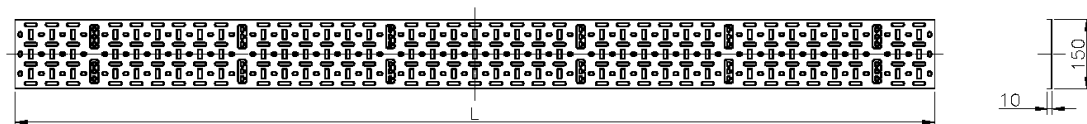

Caractéristiques du produit

Élément	Valeur
hauteur	47u
largeur	150 mm
perforation de montage dans le sol	oui
matériau	acier
couleur	noir
numéro RAL	9004

Chemin de Câbles Environ (2) 150 mm de Large 47U Noir

Référence du produit: 542-150-47-BK

excel
without compromise.

Dessin de produit

Informations concernant les références produits

Référence du produit	Description
542-150-20-GE	Chemin de Câbles Environ (2) 150 mm de large - 20U - noir
542-150-24-BK	Chemin de Câbles Environ (2) 150 mm de large - 24U - noir
542-150-24-GE	Chemin de Câbles Environ (2) 150 mm de large - 24U - gris blanc
542-150-29-BK	Chemin de Câbles Environ (2) 150 mm de Large 29U Noir
542-150-29-GE	Chemin de Câbles Environ (2) 150 mm de Large 29U Gris Blanc
542-150-32-BK	Chemin de Câbles Environ (2) 150 mm de large - 32U - noir
542-150-32-GE	Chemin de Câbles Environ (2) 150 mm de large - 32U - gris blanc
542-150-38-BK	Chemin de Câbles Environ (2) 150 mm de large - 38U - noir
542-150-42-BK	Chemin de Câbles Environ (2) 150 mm de Large 42U Noir
542-150-42-GE	Chemin de Câbles Environ (2) 150 mm de Large 42U Noir
542-150-47-BK	Chemin de Câbles Environ (2) 150 mm de Large 47U Noir
542-150-47-GE	Chemin de Câbles Environ (2) 150 mm de Large 47U Gris Blanc