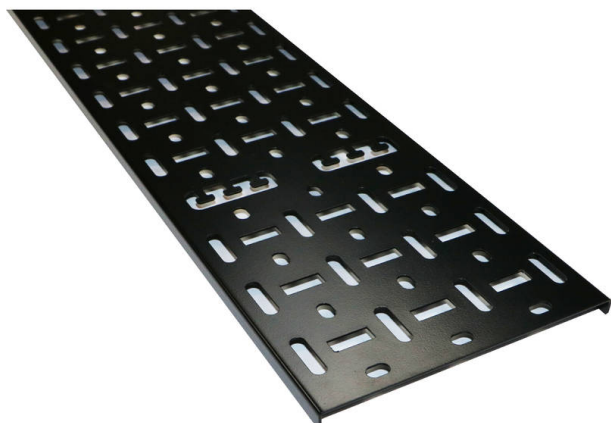

Chemin de Câbles Environ (2) 150 mm de Large 47U Noir

Référence du produit: 542-150-47-BK

excel
without compromise.

✕ Choix des tailles

✕ Choix de couleurs

✕ Compatibles avec toutes les baies Environ sur pieds CR/ER (salle informatique)/SR

✕ Fournis par lot de 2

✕ Diverses méthodes de fixation des attaches de câbles

✕ Retour mur latéral - 10mm

Présentation du produit

Le chemin de câbles Environ est généralement utilisé pour soutenir et gérer le câblage dans une baie de données. La baie ventilée présente un profil avec diverses tailles et formes d'ouvertures embouties qui permettent à l'air de circuler autour du câblage, et une fixation simple de différentes tailles de bandes de câbles et de faisceaux de câbles.

Les câbles peuvent être sécurisés sur la baie à l'aide de bandes en plastique ou d'attaches velcro. La conception profilée de la baie facilite cette fixation et la garantit pour n'importe quel endroit.

Caractéristiques du produit

| Élément | Valeur |
|------------------------------------|--------|
| hauteur | 47u |
| largeur | 150 mm |
| perforation de montage dans le sol | oui |
| matériau | acier |
| couleur | noir |
| numéro RAL | 9004 |