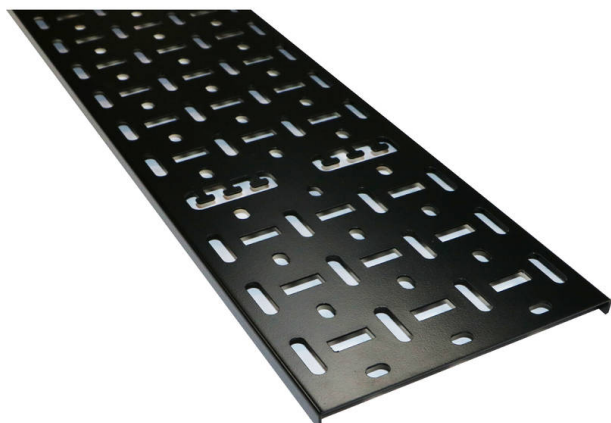

Chemin de Câbles Environ (2) 150 mm de Large 47U Noir

Référence du produit: 542-150-47-BK

excel
without compromise.

✕ Choix des tailles

✕ Choix de couleurs

✕ Compatibles avec toutes les baies Environ sur pieds CR/ER (salle informatique)/SR

✕ Fournis par lot de 2

✕ Diverses méthodes de fixation des attaches de câbles

✕ Retour mur latéral - 10mm

Présentation du produit

Le chemin de câbles Environ est généralement utilisé pour soutenir et gérer le câblage dans une baie de données. La baie ventilée présente un profil avec diverses tailles et formes d'ouvertures embouties qui permettent à l'air de circuler autour du câblage, et une fixation simple de différentes tailles de bandes de câbles et de faisceaux de câbles.

Les câbles peuvent être sécurisés sur la baie à l'aide de bandes en plastique ou d'attaches velcro. La conception profilée de la baie facilite cette fixation et la garantit pour n'importe quel endroit.

Caractéristiques du produit

Élément	Valeur
hauteur	47u
largeur	150 mm
perforation de montage dans le sol	oui
matériau	acier
couleur	noir
numéro RAL	9004

Chemin de Câbles Environ (2) 150 mm de Large 47U Noir