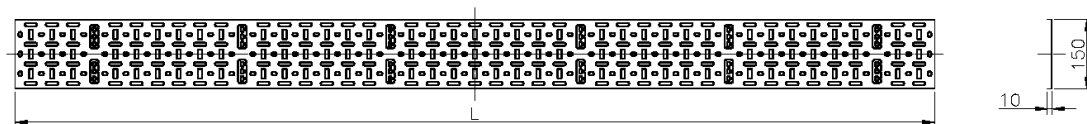

Caractéristiques du produit

| Élément | Valeur |
|------------------------------------|--------|
| hauteur | 47u |
| largeur | 150 mm |
| perforation de montage dans le sol | oui |
| matériau | acier |
| couleur | gris |
| numéro RAL | 9002 |

Chemin de Câbles Environ (2) 150 mm de Large 47U Gris Blanc

Référence du produit: 542-150-47-GE

excel
without compromise.

Dessin de produit

Informations concernant les références produits

| Référence du produit | Description |
|----------------------|---|
| 542-150-20-GE | Chemin de Câbles Environ (2) 150 mm de large - 20U - noir |
| 542-150-24-BK | Chemin de Câbles Environ (2) 150 mm de large - 24U - noir |
| 542-150-24-GE | Chemin de Câbles Environ (2) 150 mm de large - 24U - gris blanc |
| 542-150-29-BK | Chemin de Câbles Environ (2) 150 mm de Large 29U Noir |
| 542-150-29-GE | Chemin de Câbles Environ (2) 150 mm de Large 29U Gris Blanc |
| 542-150-32-BK | Chemin de Câbles Environ (2) 150 mm de large - 32U - noir |
| 542-150-32-GE | Chemin de Câbles Environ (2) 150 mm de large - 32U - gris blanc |
| 542-150-38-BK | Chemin de Câbles Environ (2) 150 mm de large - 38U - noir |
| 542-150-42-BK | Chemin de Câbles Environ (2) 150 mm de Large 42U Noir |
| 542-150-42-GE | Chemin de Câbles Environ (2) 150 mm de Large 42U Noir |
| 542-150-47-BK | Chemin de Câbles Environ (2) 150 mm de Large 47U Noir |
| 542-150-47-GE | Chemin de Câbles Environ (2) 150 mm de Large 47U Gris Blanc |