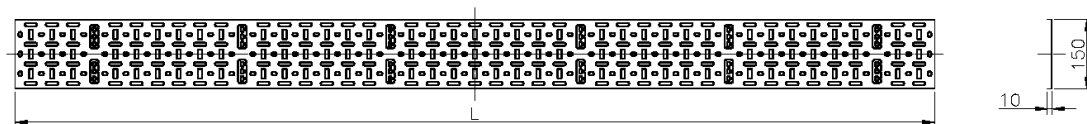

Caractéristiques du produit

Élément	Valeur
hauteur	47u
largeur	150 mm
perforation de montage dans le sol	oui
matériau	acier
couleur	gris
numéro RAL	9002

Chemin de Câbles Environ (2) 150 mm de Large 47U Gris Blanc

Référence du produit: 542-150-47-GE

excel
without compromise.

Dessin de produit

Informations concernant les références produits

Référence du produit	Description
542-150-20-GE	Chemin de Câbles Environ (2) 150 mm de large - 20U - noir
542-150-24-BK	Chemin de Câbles Environ (2) 150 mm de large - 24U - noir
542-150-24-GE	Chemin de Câbles Environ (2) 150 mm de large - 24U - gris blanc
542-150-29-BK	Chemin de Câbles Environ (2) 150 mm de Large 29U Noir
542-150-29-GE	Chemin de Câbles Environ (2) 150 mm de Large 29U Gris Blanc
542-150-32-BK	Chemin de Câbles Environ (2) 150 mm de large - 32U - noir
542-150-32-GE	Chemin de Câbles Environ (2) 150 mm de large - 32U - gris blanc
542-150-38-BK	Chemin de Câbles Environ (2) 150 mm de large - 38U - noir
542-150-42-BK	Chemin de Câbles Environ (2) 150 mm de Large 42U Noir
542-150-42-GE	Chemin de Câbles Environ (2) 150 mm de Large 42U Noir
542-150-47-BK	Chemin de Câbles Environ (2) 150 mm de Large 47U Noir
542-150-47-GE	Chemin de Câbles Environ (2) 150 mm de Large 47U Gris Blanc