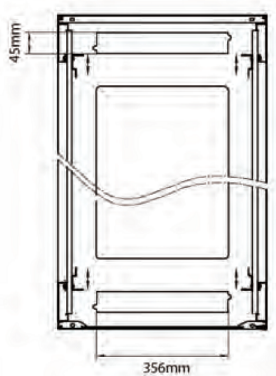

Référence du produit: 542-1566-GSBN-BK-FP

Dessins de produits

Front

Side

Rear

Roof

Base

Base Cut Out Dimensions

380 mm Wide
by
276 mm Deep (600 mm deep rack)
476 mm Deep (800 mm deep rack)
676 mm Deep (1000 mm deep rack)

Informations concernant les références produits

Référence du produit	Description
542-1566-GSBN-BK	Environ CR600 Baie 15U 600x600 mm Porte en Verre (A) Porte en Acier (F), Deux Panneaux, Pas de Management, Noir
542-1566-GSBN-BK-FP	Environ CR600 Baie 15U 600x600mm Porte en verre (A) Porte en acier (F), Deux panneaux, Pas de Management, Blanc - En Kit