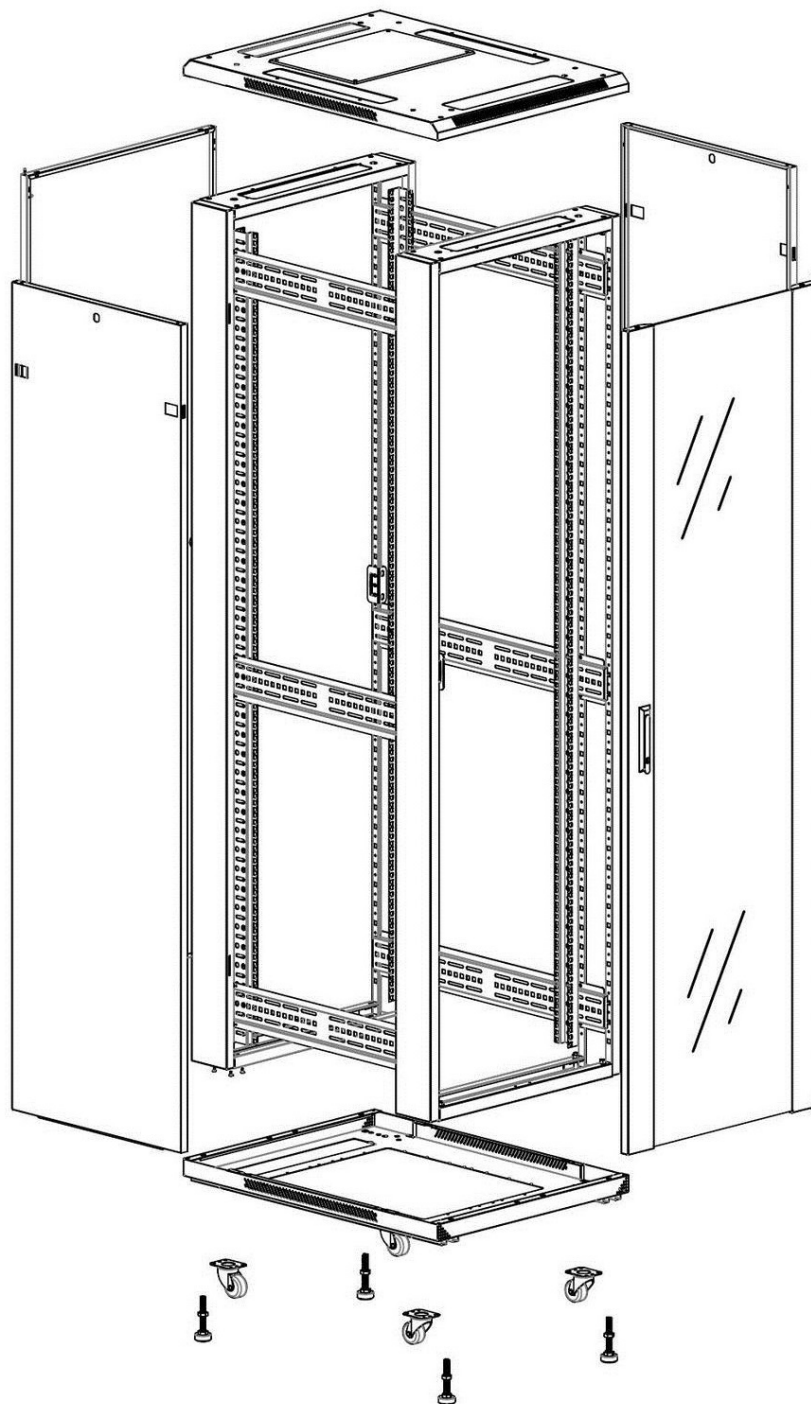

Environ CR600 Baie 15U 600x600mm Porte en verre (A) Porte en acier (F), Deux panneaux, Pas de M...

Référence du produit: 542-1566-GSBN-BK-FP

excel
without compromise.

Images du produit

Four-way brush entry roof panel

Quick-slam latch side panels

Swing handle glass front door

Steel rear door

Large base entry

U height profile markings

Environ CR600 Baie 15U 600x600mm Porte en verre (A) Porte en acier (F), Deux panneaux, Pas de M...

excel
without compromise.

Référence du produit: 542-1566-GSBN-BK-FP

Vue éclatée

Environ CR600 Baie 15U 600x600mm Porte en verre (A) Porte en acier (F), Deux panneaux, Pas de M...

excel
without compromise.