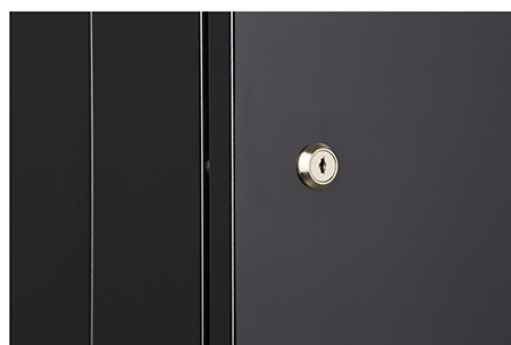

Environ CR600 Baie 15U 600x600mm Porte en verre (A) Porte en acier (F), Deux panneaux, Pas de M...

Référence du produit: 542-1566-GSBN-BK-FP

excel
without compromise.

Images du produit

Four-way brush entry roof panel

Quick-slam latch side panels

Swing handle glass front door

Steel rear door

Large base entry

U height profile markings

Environ CR600 Baie 15U 600x600mm Porte en verre (A) Porte en acier (F), Deux panneaux, Pas de M...