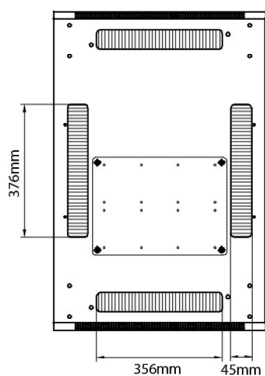

Normes applicables

Norme	Détails
ANSI/EIA-310-E	La norme de l'association Electronic Industries Association pour l'espace horizontal, l'espace entre les orifices verticaux, l'ouverture de baie et la largeur du panneau avant.
BS EN 60297-3-100:2009	Structures mécaniques pour équipement électronique. Dimension de structures mécaniques des séries 482,6 mm (19 po) Dimensions de base des panneaux avant, sous-baies, châssis, baies et armoires
DIN 41494 Parties 1 et 7	Baies à montage sur panneau pour matériel électronique ; baies et panneaux, dimensions ; dimensions des armoires et séries de baies
RoHS-II/-III (2011/65/EU & 2015/863): 2023	Our products, demonstrate full adherence to the regulatory stipulations of the EU Directive 2011/65/EU (RoHS-II) and its corresponding delegated directive 2015/863 (RoHS-III).
WFD: 2023	Compliant to Waste Framework Directive
SCIP: 2023	Compliant - Does Not Contain Substances of Concern In articles as such or in complex objects (Products)
POPs (EU) No 2019/1021	EU Regulation for the restriction of Persistent Organic Pollutants.

Référence du produit: 542-1566-GSBN-BK-FP

Dessins de produits

Front

Side

Rear

Roof

Base

Base Cut Out Dimensions

380 mm Wide
by
276 mm Deep (600 mm deep rack)
476 mm Deep (800 mm deep rack)
676 mm Deep (1000 mm deep rack)

Informations concernant les références produits

Référence du produit	Description
542-1566-GSBN-BK	Environ CR600 Baie 15U 600x600 mm Porte en Verre (A) Porte en Acier (F), Deux Panneaux, Pas de Management, Noir
542-1566-GSBN-BK-FP	Environ CR600 Baie 15U 600x600mm Porte en verre (A) Porte en acier (F), Deux panneaux, Pas de Management, Blanc - En Kit