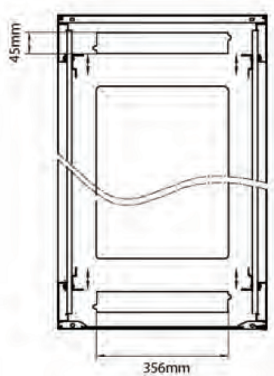

...

Référence du produit: 542-1566-GSBN-BK

excel
without compromise.

Vue éclatée

Dessins de produits

Front

Side

Rear

Roof

Base

Base Cut Out Dimensions

380 mm Wide
by
276 mm Deep (600 mm deep rack)
476 mm Deep (800 mm deep rack)
676 mm Deep (1000 mm deep rack)

Informations concernant les références produits

Référence du produit	Description
542-1566-GSBN-BK	Environ CR600 Baie 15U 600x600 mm Porte en Verre (A) Porte en Acier (F), Deux Panneaux, Pas de Management, Noir
542-1566-GSBN-BK-FP	Environ CR600 Baie 15U 600x600mm Porte en verre (A) Porte en acier (F), Deux panneaux, Pas de Management, Blanc - En Kit