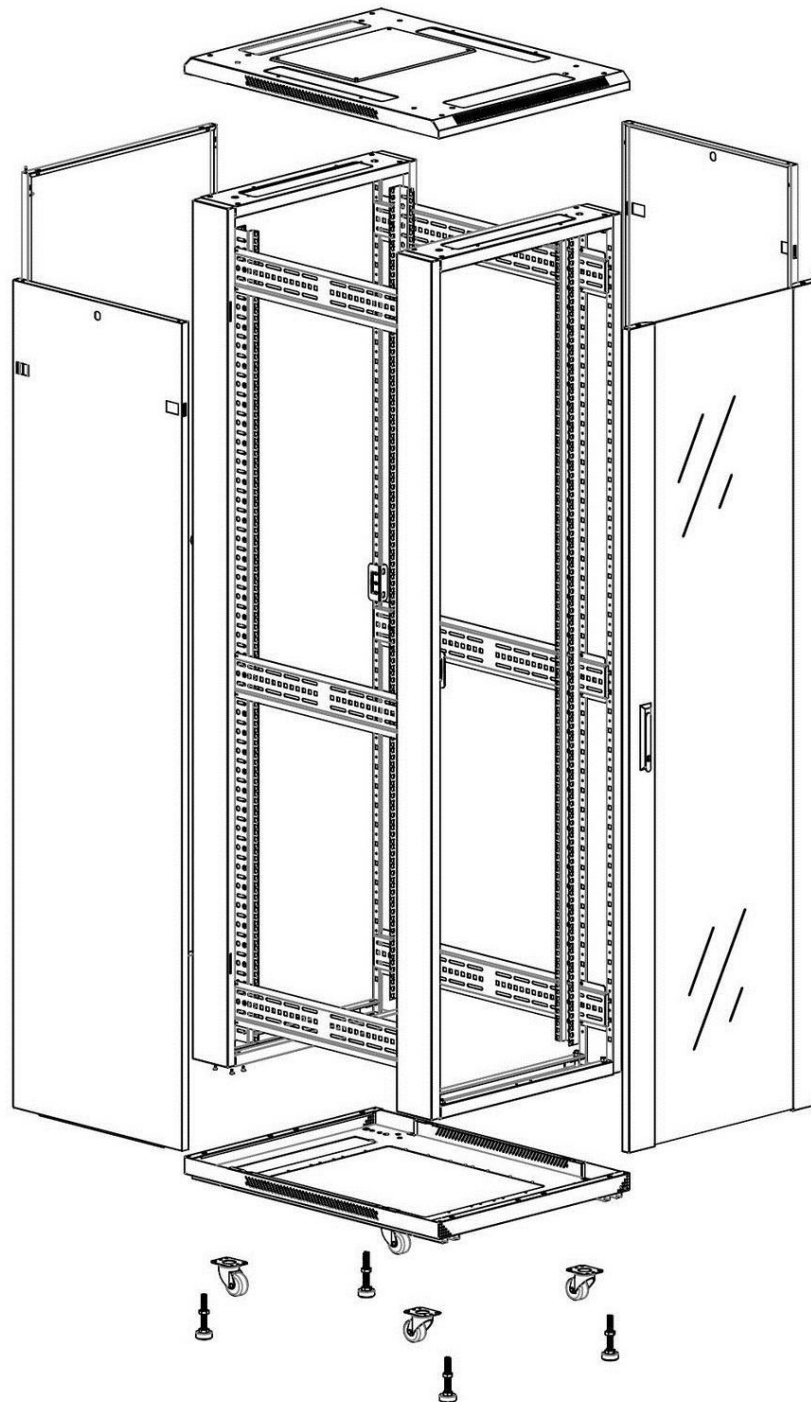

Environ CR600 Baie 15U 600x600 mm Porte en Verre (A) Porte en Acier (F), Deux Panneaux, Pas de

...

Référence du produit: 542-1566-GSBN-BK

excel
without compromise.

Images du produit

Four-way brush entry roof panel

Quick-slam latch side panels

Swing handle glass front door

Steel rear door

Large base entry

U height profile markings

Environ CR600 Baie 15U 600x600 mm Porte en Verre (A) Porte en Acier (F), Deux Panneaux, Pas de

...

Référence du produit: 542-1566-GSBN-BK

excel
without compromise.

Vue éclatée

Dessins de produits

Front

Side

Rear