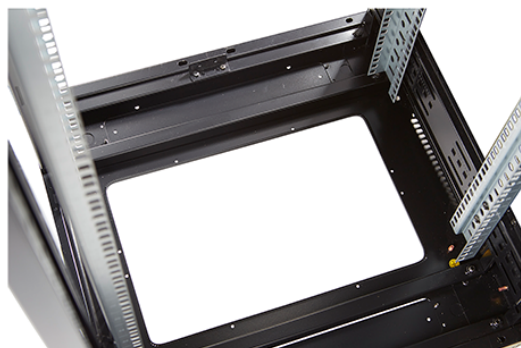

Large base entry