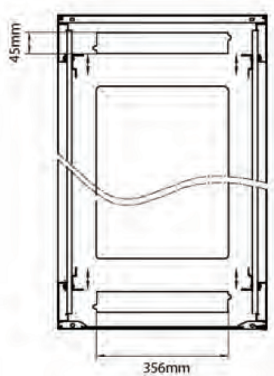

Référence du produit: 542-1566-GSBN-GW-FP

Dessins de produits

Front

Side

Rear

Roof

Base

Base Cut Out Dimensions

380 mm Wide
by
276 mm Deep (600 mm deep rack)
476 mm Deep (800 mm deep rack)
676 mm Deep (1000 mm deep rack)

Informations concernant les références produits

Référence du produit	Description
542-1566-GSBN-BK	Environ CR600 Baie 15U 600x600 mm Porte en Verre (A) Porte en Acier (F), Deux Panneaux, Pas de Management, Noir
542-1566-GSBN-BK-FP	Environ CR600 Baie 15U 600x600mm Porte en verre (A) Porte en acier (F), Deux panneaux, Pas de Management, Blanc - En Kit