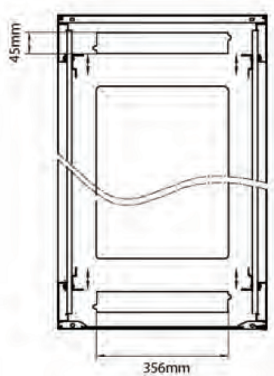

Référence du produit: 542-2066-GSBN-BK-FP

Dessins de produits

Front

Side

Rear

Roof

Base

Base Cut Out Dimensions

380 mm Wide
by
276 mm Deep (600 mm deep rack)
476 mm Deep (800 mm deep rack)
676 mm Deep (1000 mm deep rack)

Informations concernant les références produits

Référence du produit	Description
542-1566-GSBN-BK	Environ CR600 Baie 15U 600x600 mm Porte en Verre (A) Porte en Acier (F), Deux Panneaux, Pas de Management, Noir
542-1566-GSBN-BK-FP	Environ CR600 Baie 15U 600x600mm Porte en verre (A) Porte en acier (F), Deux panneaux, Pas de Management, Blanc - En Kit