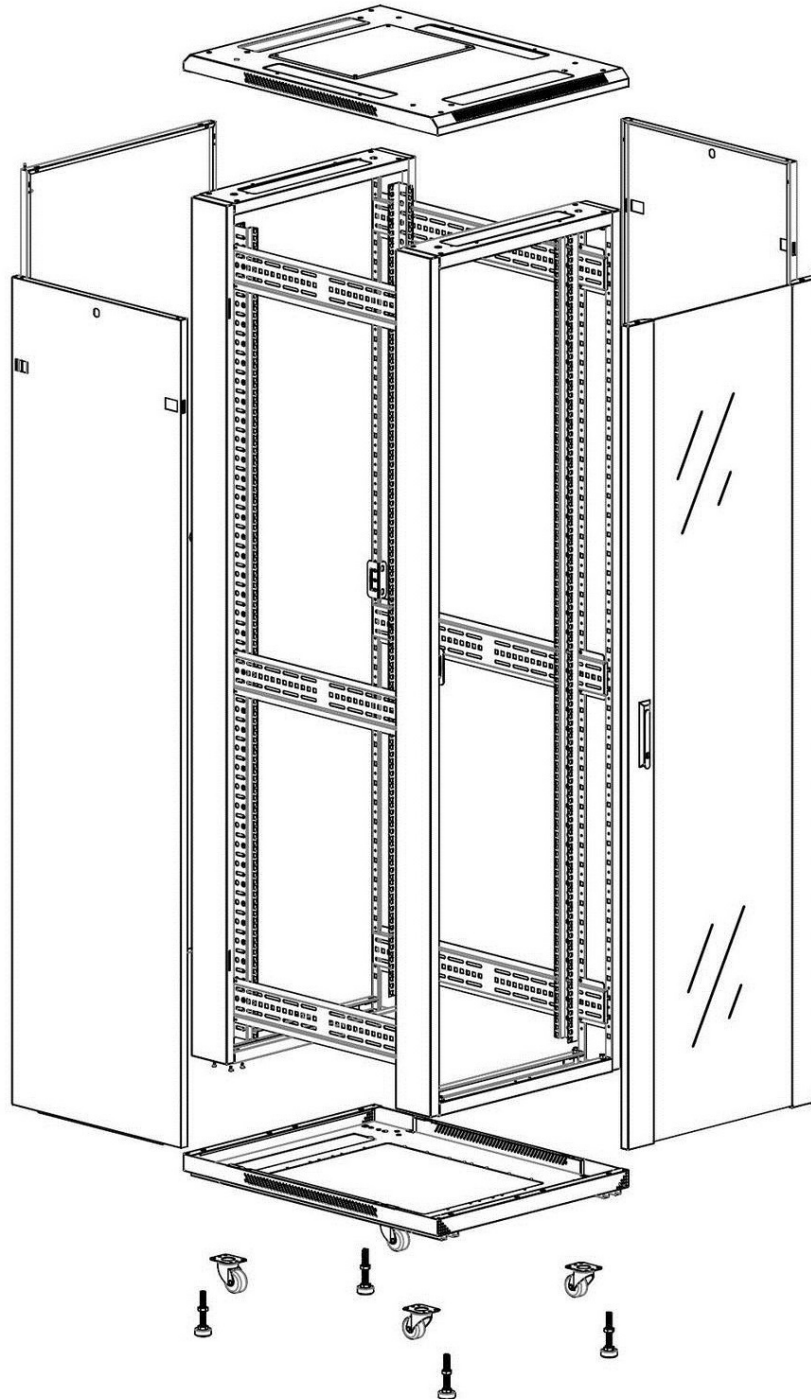

Environ CR600 Baie 20U 600x600 mm Porte en Verre (A) Porte en Acier (F), Deux Panneaux, Pas de

excel
without compromise.

...

Référence du produit: 542-2066-GSBN-BK

Vue éclatée