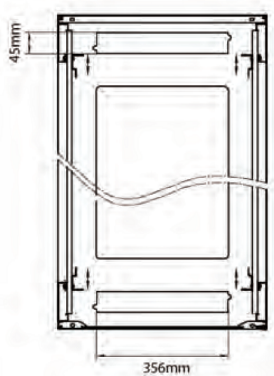

excel
without compromise.

...

Référence du produit: 542-2066-GSBN-BK

Vue éclatée

Dessins de produits

Front

Side

Rear

Roof

Base

Base Cut Out Dimensions

380 mm Wide
by
276 mm Deep (600 mm deep rack)
476 mm Deep (800 mm deep rack)
676 mm Deep (1000 mm deep rack)

Informations concernant les références produits

Référence du produit	Description
542-1566-GSBN-BK	Environ CR600 Baie 15U 600x600 mm Porte en Verre (A) Porte en Acier (F), Deux Panneaux, Pas de Management, Noir
542-1566-GSBN-BK-FP	Environ CR600 Baie 15U 600x600mm Porte en verre (A) Porte en acier (F), Deux panneaux, Pas de Management, Blanc - En Kit