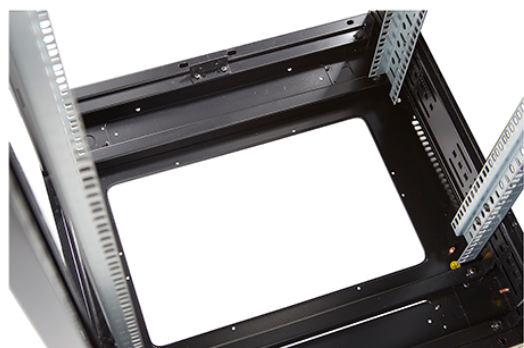

### Images du produit

Four-way brush entry roof panel

Quick-slam latch side panels

Swing handle glass front door

Steel rear door

Large base entry

U height profile markings

Environ CR600 Baie 20U 600x600mm Porte en verre (A) Porte en acier (F), Deux panneaux, Pas de M...