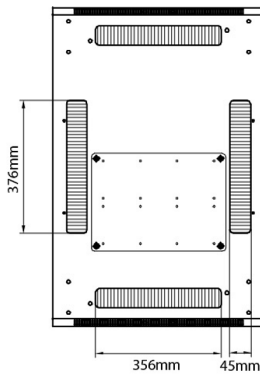

Spécifications supplémentaires

Caractéristiques	Valeurs
Matériau	Acier laminé à froid SPCC
Profilés de montage de 19 pouces	2,0 mm d'épaisseur
Panneaux latéraux	1,0 mm d'épaisseur
Autre	1,2 mm d'épaisseur
Porte avant	Serrure avec poignée articulée
Porte arrière	Serrure à cylindre
Verrouillage des panneaux latéraux	Serrure à barillet 1 point
Hauteur supplémentaire pieds de levage	50-80 mm
Hauteur supplémentaire de roulettes	70 mm

...

Référence du produit: 542-2066-GSBN-GW

excel
without compromise.

Vue éclatée

Dessins de produits

Front

Side

Rear

Roof

Base

Base Cut Out Dimensions

380 mm Wide
by
276 mm Deep (600 mm deep rack)
476 mm Deep (800 mm deep rack)
676 mm Deep (1000 mm deep rack)

Informations concernant les références produits

Référence du produit	Description
542-1566-GSBN-BK	Environ CR600 Baie 15U 600x600 mm Porte en Verre (A) Porte en Acier (F), Deux Panneaux, Pas de Management, Noir
542-1566-GSBN-BK-FP	Environ CR600 Baie 15U 600x600mm Porte en verre (A) Porte en acier (F), Deux panneaux, Pas de Management, Blanc - En Kit