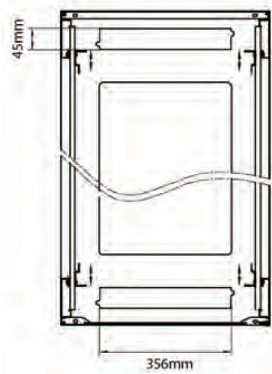

...

Référence du produit: 542-2066-GSBN-GW

excel
without compromise.

Vue éclatée

Dessins de produits

Front

Side

Rear

Roof

Base

Base Cut Out Dimensions

380 mm Wide
by
276 mm Deep (600 mm deep rack)
476 mm Deep (800 mm deep rack)
676 mm Deep (1000 mm deep rack)

Informations concernant les références produits

Référence du produit	Description
542-1566-GSBN-BK	Environ CR600 Baie 15U 600x600 mm Porte en Verre (A) Porte en Acier (F), Deux Panneaux, Pas de Management, Noir
542-1566-GSBN-BK-FP	Environ CR600 Baie 15U 600x600mm Porte en verre (A) Porte en acier (F), Deux panneaux, Pas de Management, Blanc - En Kit