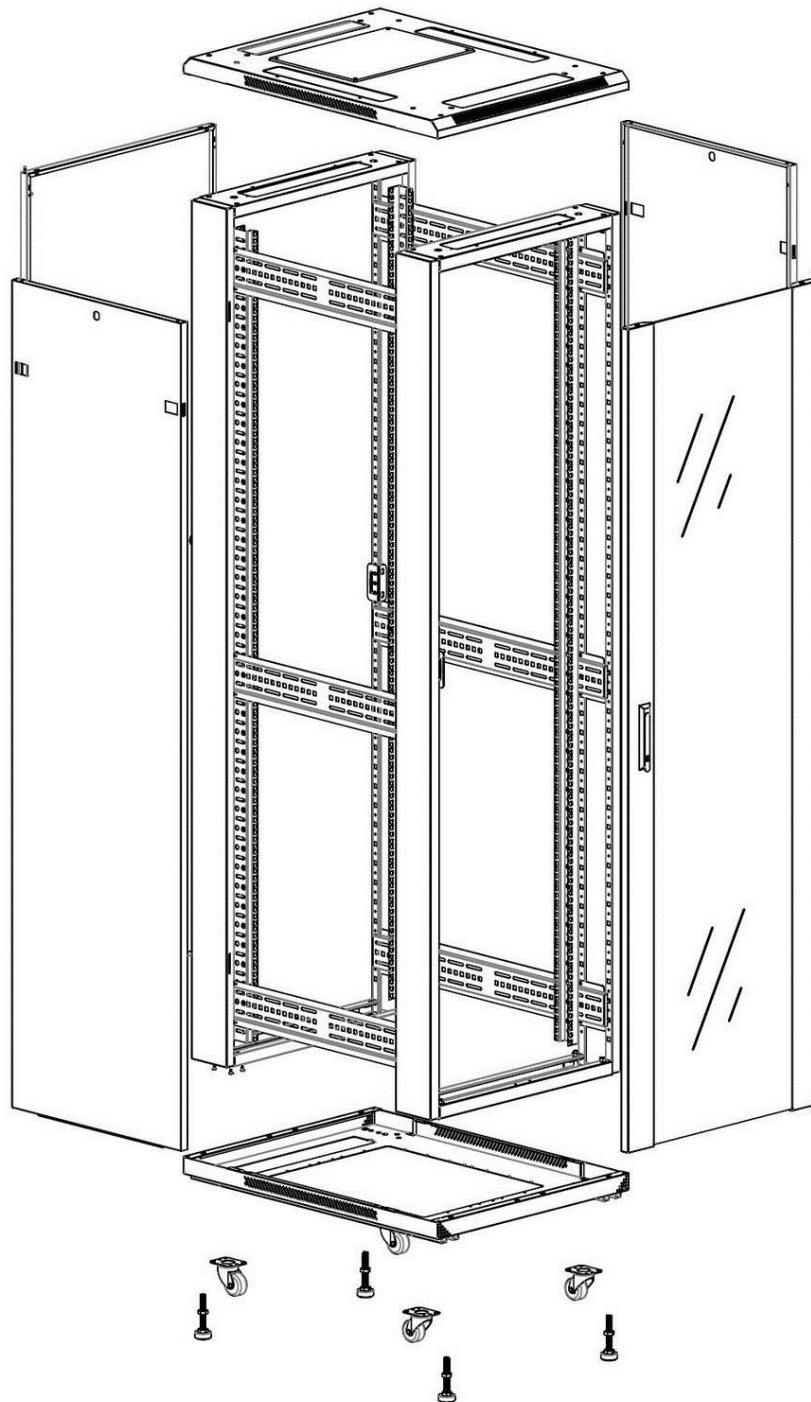

Environ CR600 Baie 20U 600x600 mm Porte en Verre (A) Porte en Acier (F), Deux Panneaux, Pas de

...

Référence du produit: 542-2066-GSBN-GW

excel
without compromise.

Vue éclatée